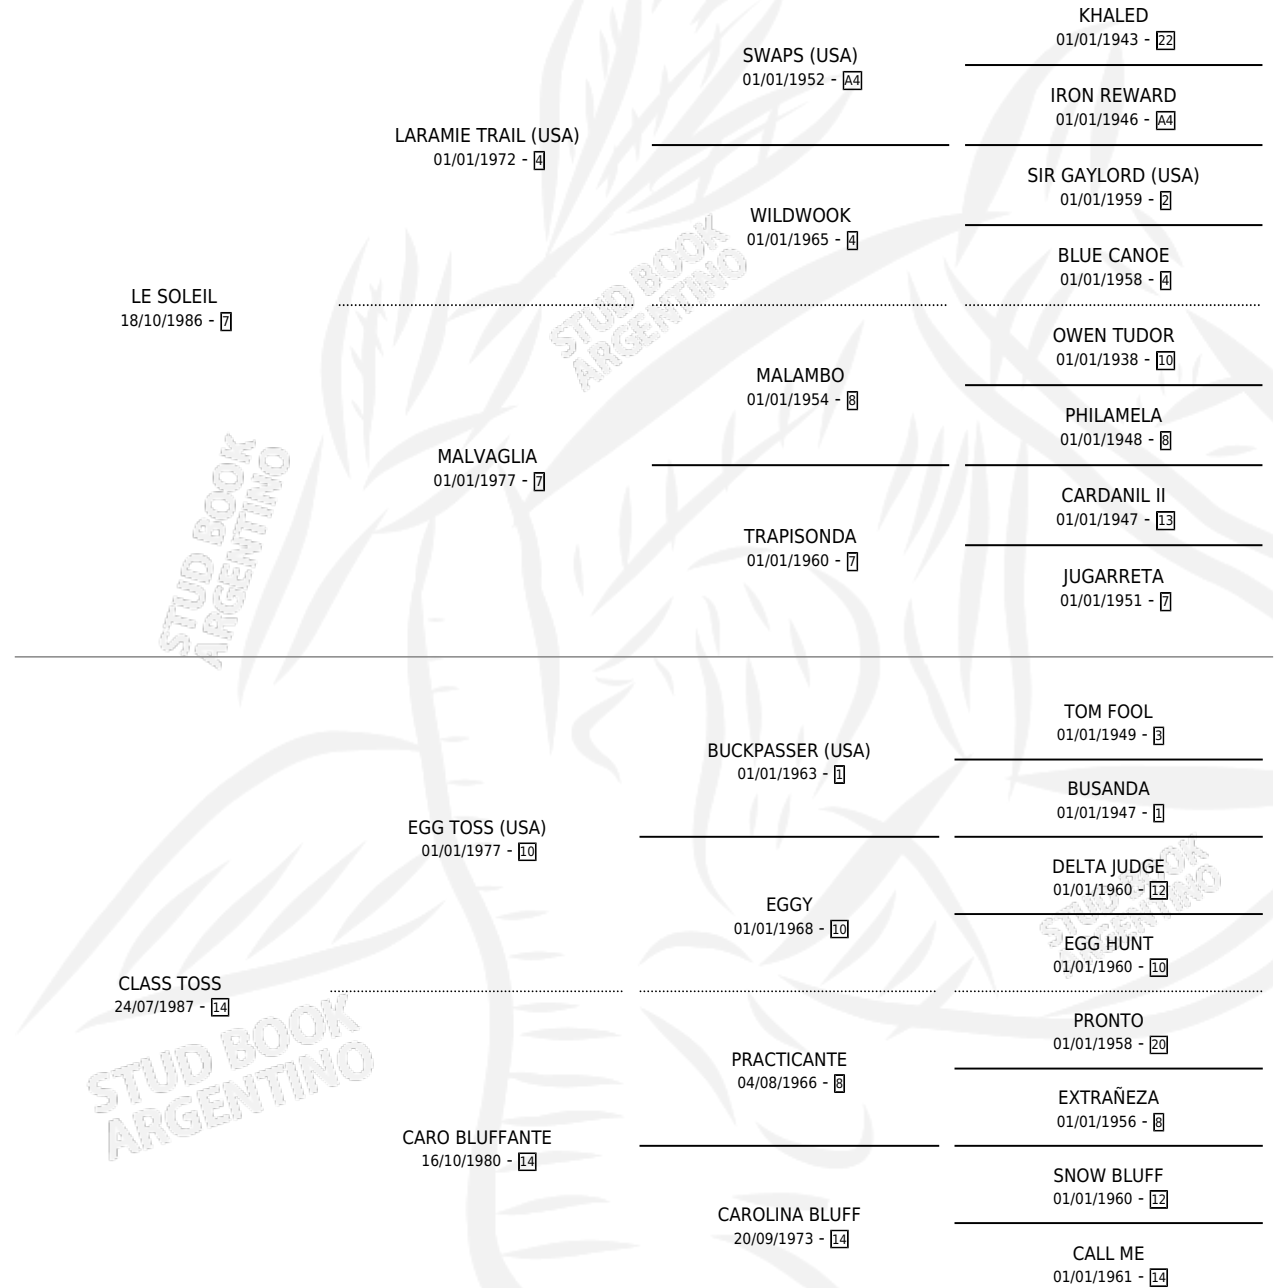

# CLASICO DEL SOL

por LE SOLEIL y CLASS TOSS por EGG TOSS (USA)

Argentina · Macho · Zaino · SP · 12/09/1998  
Familia 14 · Volumen 36

## ESTADO

TIPIFICACIÓN SANGUÍNEA	✓
TIPIFICACIÓN POR ADN	X
PASAPORTE	X
IDENTIFICACIÓN POR MICROCHIP	X
REPRODUCTOR	X

**Lugar de nacimiento:** Don Florentino  
**Criador:** Haras Don Florentino S.A.

## PEDIGREE