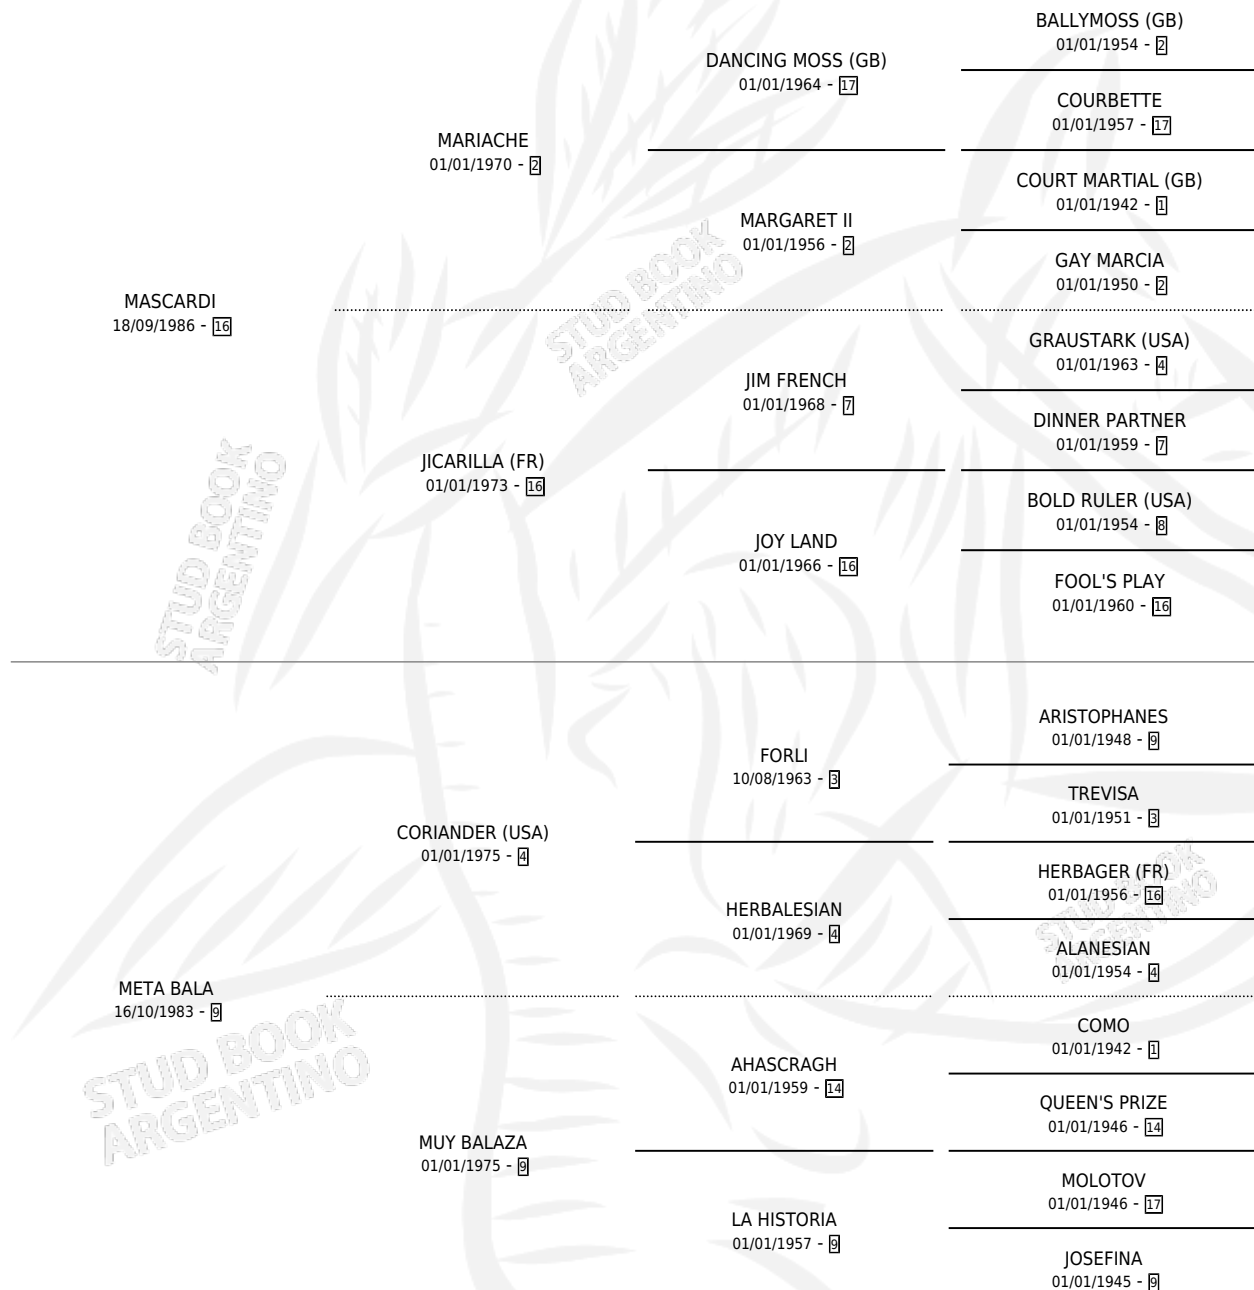

MAS BALEADO

por MASCARDI y META BALA por CORIANDER (USA)

Argentina · Macho · Alazan · SP · 20/09/1998
Familia 9-g · Volumen 36

ESTADO

TIPIFICACIÓN SANGUÍNEA	X
TIPIFICACIÓN POR ADN	X
PASAPORTE	X
IDENTIFICACIÓN POR MICROCHIP	X
REPRODUCTOR	X

Lugar de nacimiento: Don Florentino
Criador: Haras Don Florentino S.A.

PEDIGREE

MAS BALEADO

Datos oficiales del Stud Book Argentino

Documento generado el 05/05/2026

studbook.org.ar