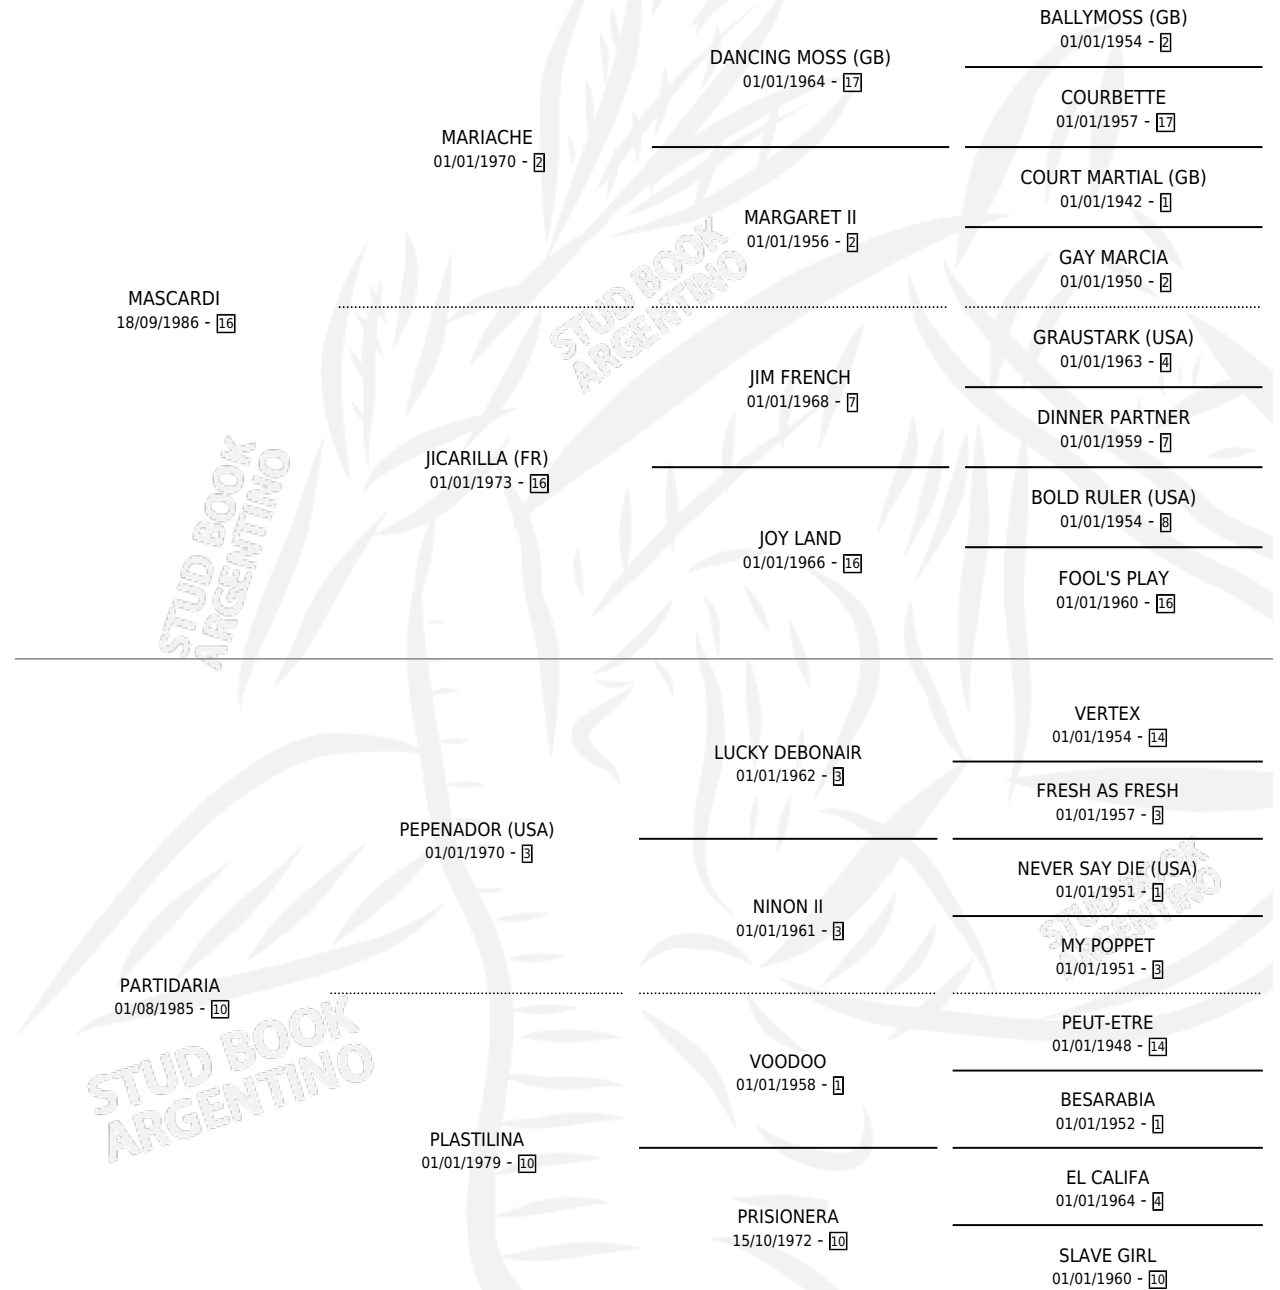

LA MATONA

por MASCARDI y PARTIDARIA por PEPENADOR (USA)

Argentina · Hembra · Zaino · SP · 29/08/1998
Familia 10-d · Volumen 36

ESTADO

TIPIFICACIÓN SANGUÍNEA	X
TIPIFICACIÓN POR ADN	X
PASAPORTE	X
IDENTIFICACIÓN POR MICROCHIP	X
REPRODUCTOR	X

Lugar de nacimiento: Don Florentino
Criador: Haras Don Florentino S.A.

PEDIGREE

LA MATONA

Datos oficiales del Stud Book Argentino

Documento generado el 10/05/2026

studbook.org.ar