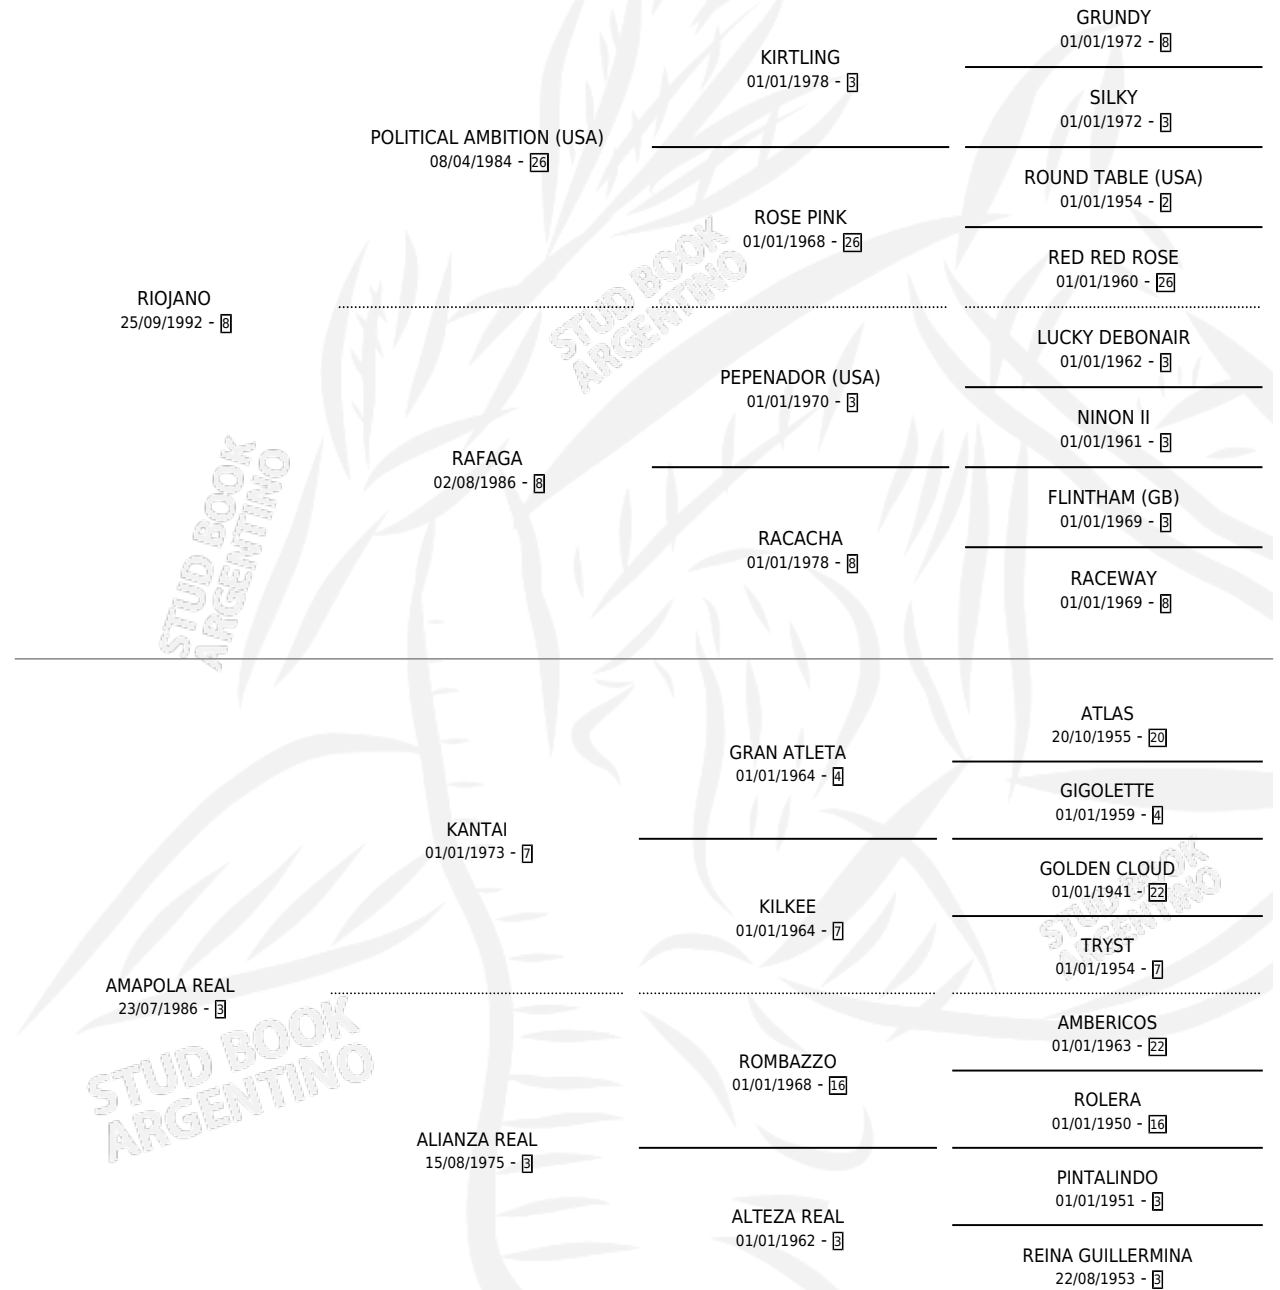

ACUARELA REAL

por RIOJANO y AMAPOLA REAL por KANTAI

Argentina · Hembra · Zaino Doradillo · SP · 22/08/1998
Familia 3-j · Volumen 36

ESTADO

TIPIFICACIÓN SANGUÍNEA	✓
TIPIFICACIÓN POR ADN	X
PASAPORTE	X
IDENTIFICACIÓN POR MICROCHIP	X
REPRODUCTOR	✓

Lugar de nacimiento: Rauquen

Criador: Cendoya Jose N

PEDIGREE

S

mientos **0** / Efectividad **0.00%**

PADRILLO

PRODUCTO

CRIADOR

1ER SERVICIO

ÚLTIMO SERVICIO

EDDY TOM

∅

01/11/2002

31/12/2002

ACUARELA REAL

Datos oficiales del Stud Book Argentino