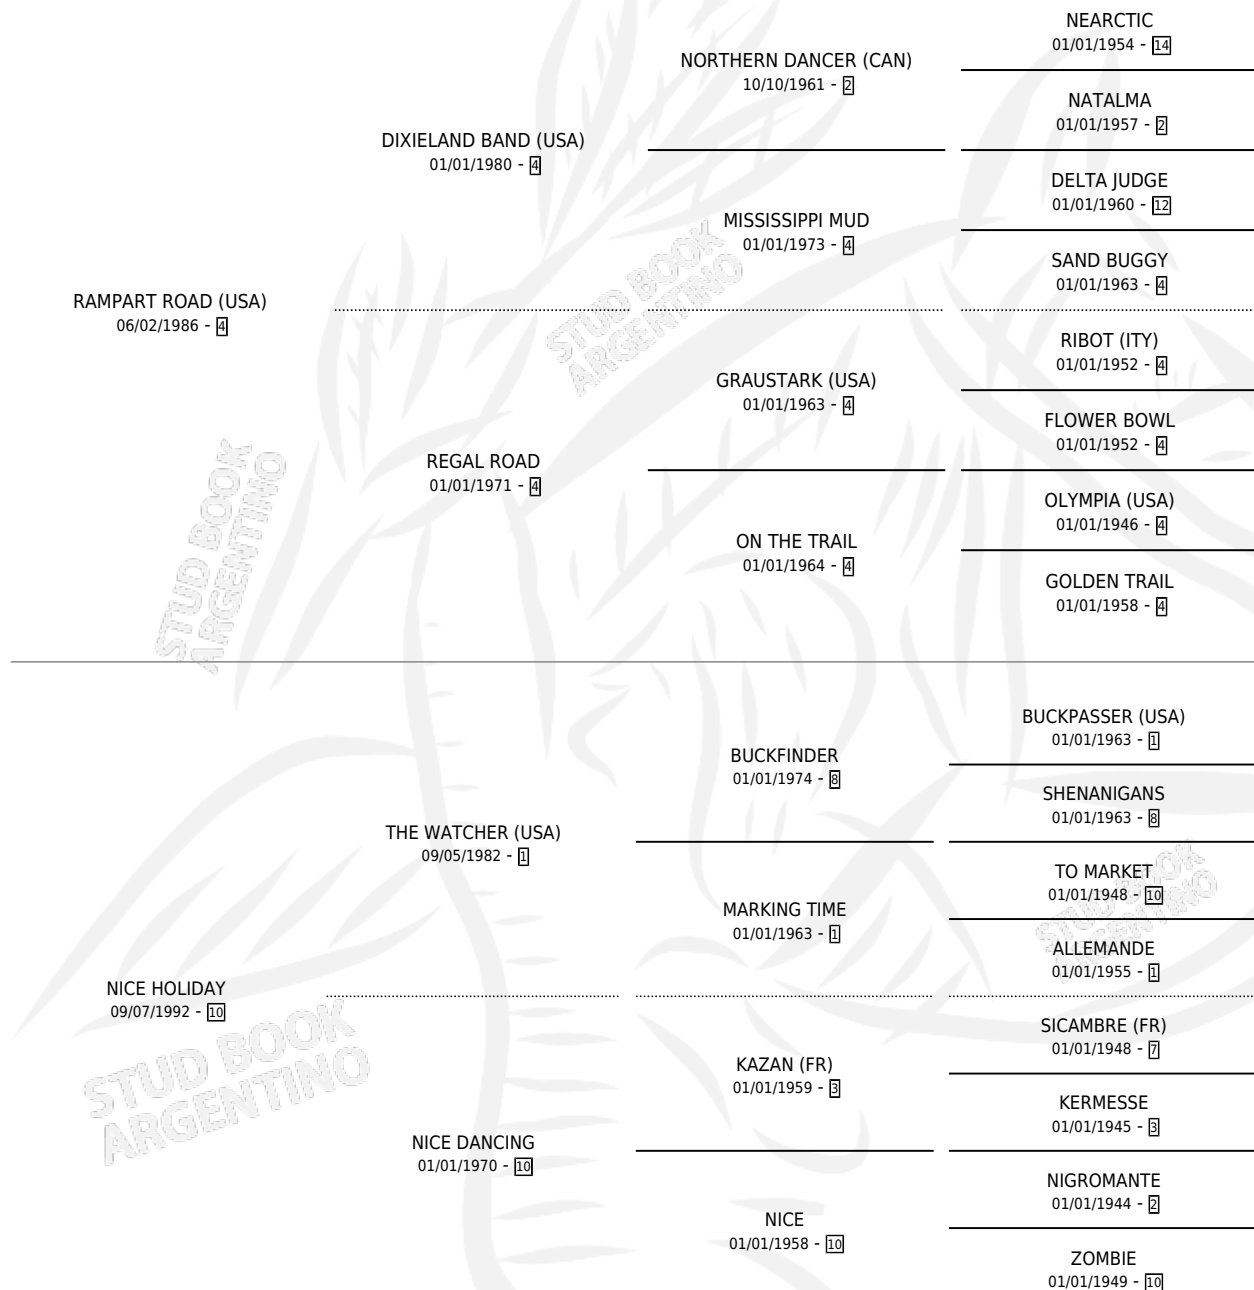

HOLIDAY ROAD

por RAMPART ROAD (USA) y NICE HOLIDAY por THE WATCHER (USA)

Argentina · Macho · Zaino · SP · 05/10/1998
Familia 10 · Volumen 36

ESTADO

TIPIFICACIÓN SANGUÍNEA	✓
TIPIFICACIÓN POR ADN	X
PASAPORTE	X
IDENTIFICACIÓN POR MICROCHIP	X
REPRODUCTOR	X

Lugar de nacimiento: Firmamento

Criador: Firmamento

PEDIGREE

EXPORTACIÓN / IMPORTACIÓN

FECHA	MOVIMIENTO	PAÍS
12/06/2002	EXPORTADO	ESTADOS UNIDOS

~

CAMPAÑA

Solo carreras oficiales de Argentina