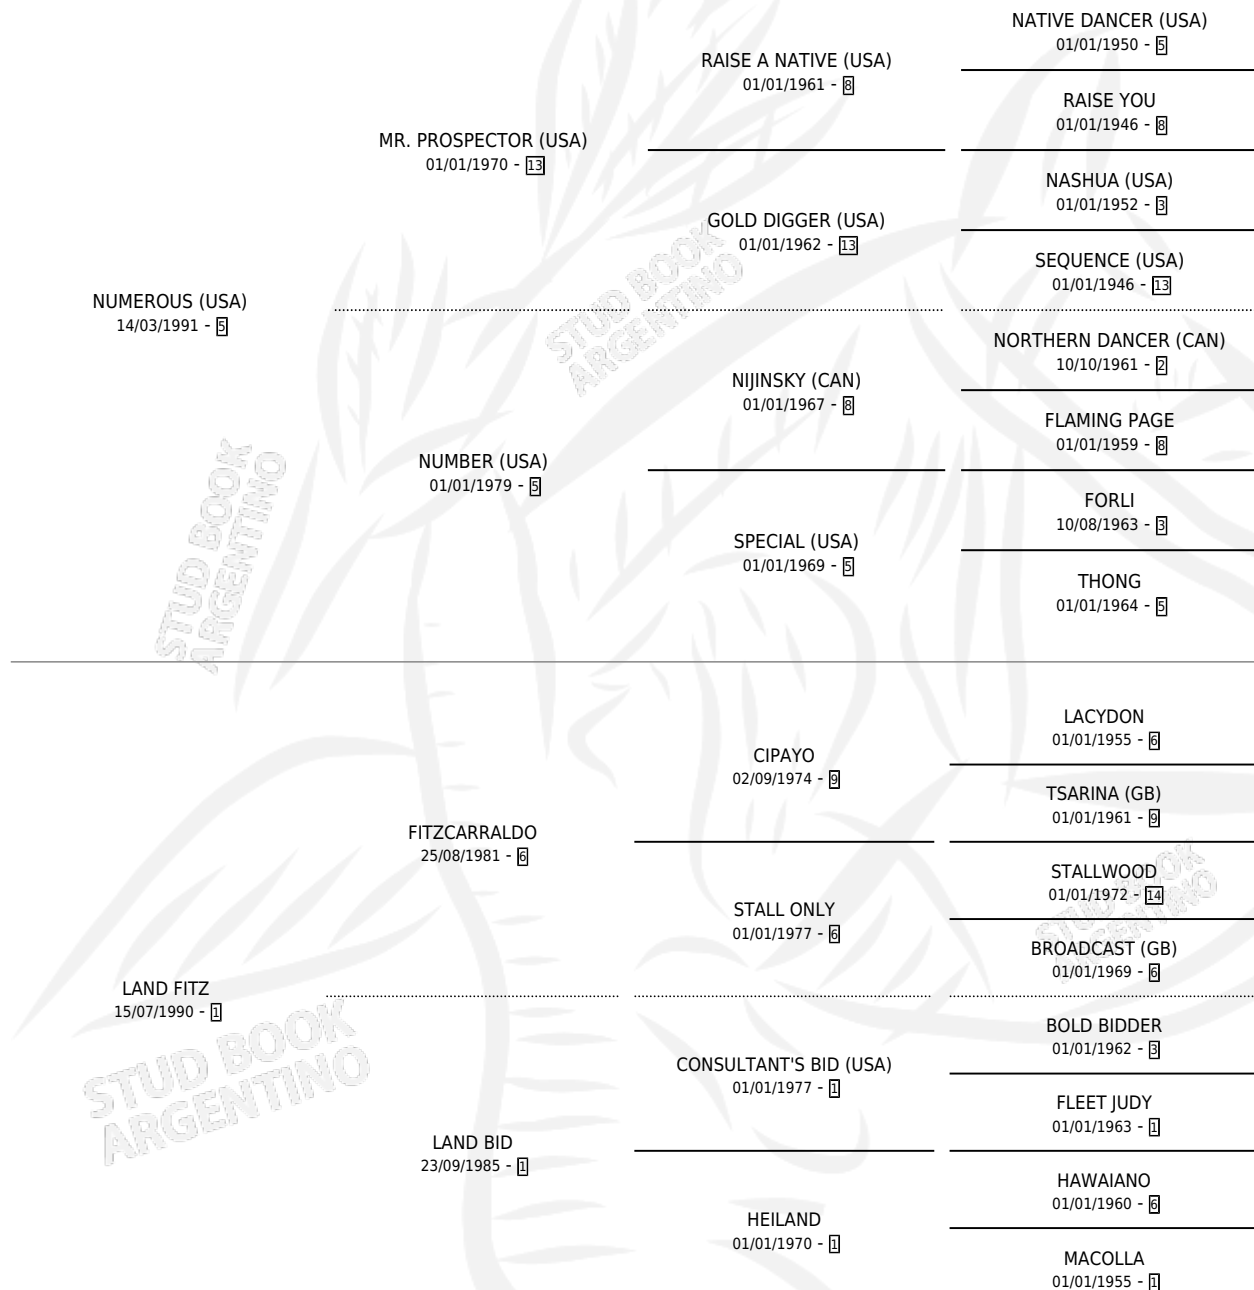

MISS LANDY

por **NUMEROUS (USA)** y **LAND FITZ** por **FITZCARRALDO**

Argentina · Hembra · Zaino Doradillo · SP · 03/10/1998
Familia 1-o · Volumen 36

ESTADO

TIPIFICACIÓN SANGUÍNEA	✓
TIPIFICACIÓN POR ADN	✓
PASAPORTE	X
IDENTIFICACIÓN POR MICROCHIP	X
REPRODUCTOR	✓

Lugar de nacimiento: Firmamento

Criador: Firmamento

~

HIJOS

	MACHOS	HEMBRAS
5 NACIERON	2	3
3 CORRIERON	1	2
2 GANARON	1	1
0 GANADORES CL	0 GANADORES GR	0 GANADORES G1

PEDIGREE

CAMPAÑA

Solo carreras oficiales de Argentina