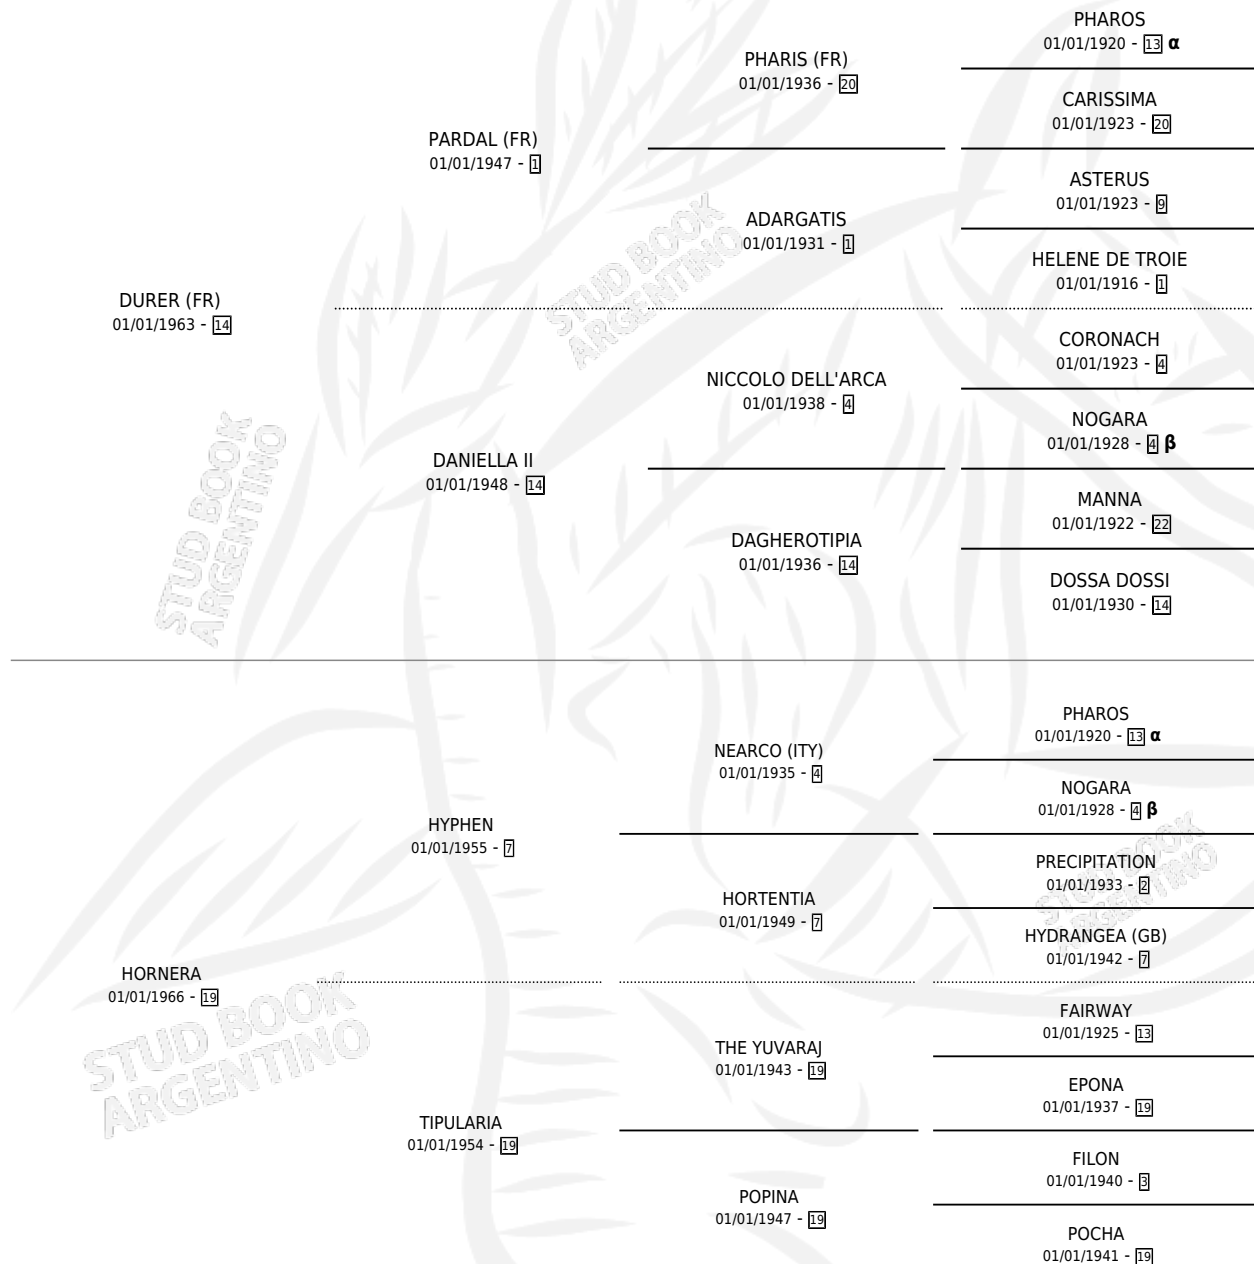

HEVEA

por **DURER (FR)** y **HORNERA** por **HYPHEN**

Argentina · Hembra · Alazan · SP · 01/01/1973
Familia 19 · Volumen 28

ESTADO

TIPIFICACIÓN SANGUÍNEA	X
TIPIFICACIÓN POR ADN	X
PASAPORTE	X
IDENTIFICACIÓN POR MICROCHIP	X
REPRODUCTOR	✓

Lugar de nacimiento: Campo particular

Criador: Sin dato

~

HIJOS

	MACHOS	HEMBRAS
1 NACIERON	0	1
1 CORRIERON	0	1

SIN ACTUACIONES

PEDIGREE

INBREEDING : **α,β**

CAMPAÑA

Solo carreras oficiales de Argentina

POR EDAD

EDAD	CC	1°	2°	3°	4°	5°	NP	CLC	CLG	CLCG1	CLGG1	IMPORTE	GANANCIA / CC
5 AÑOS	1	1	0	0	0	0	0	0	0	0	0	\$0	\$0
TOTALES	1	1	0	0	0	0	0	0	0	0	0	\$0	\$0
%		100%	0.0%	0.0%	0.0%	0.0%	0.0%	0.0%	0.0%	0.0%	0.0%		

SERVICIOS

Servicios **5** / Nacimientos **1** / Efectividad **20.00%**

PADRILLO	PRODUCTO	CRIADOR	1ER SERVICIO	ÚLTIMO SERVICIO
ERROL	∅		16/09/1988	27/09/1988
DATIL	∅		30/08/1986	16/10/1986
VILLERO FIELD	∅		18/11/1985	20/11/1985
DATIL	DOÑA SOLE (H Z, 11/10/1984)	SIN DATO		
DATIL	∅			