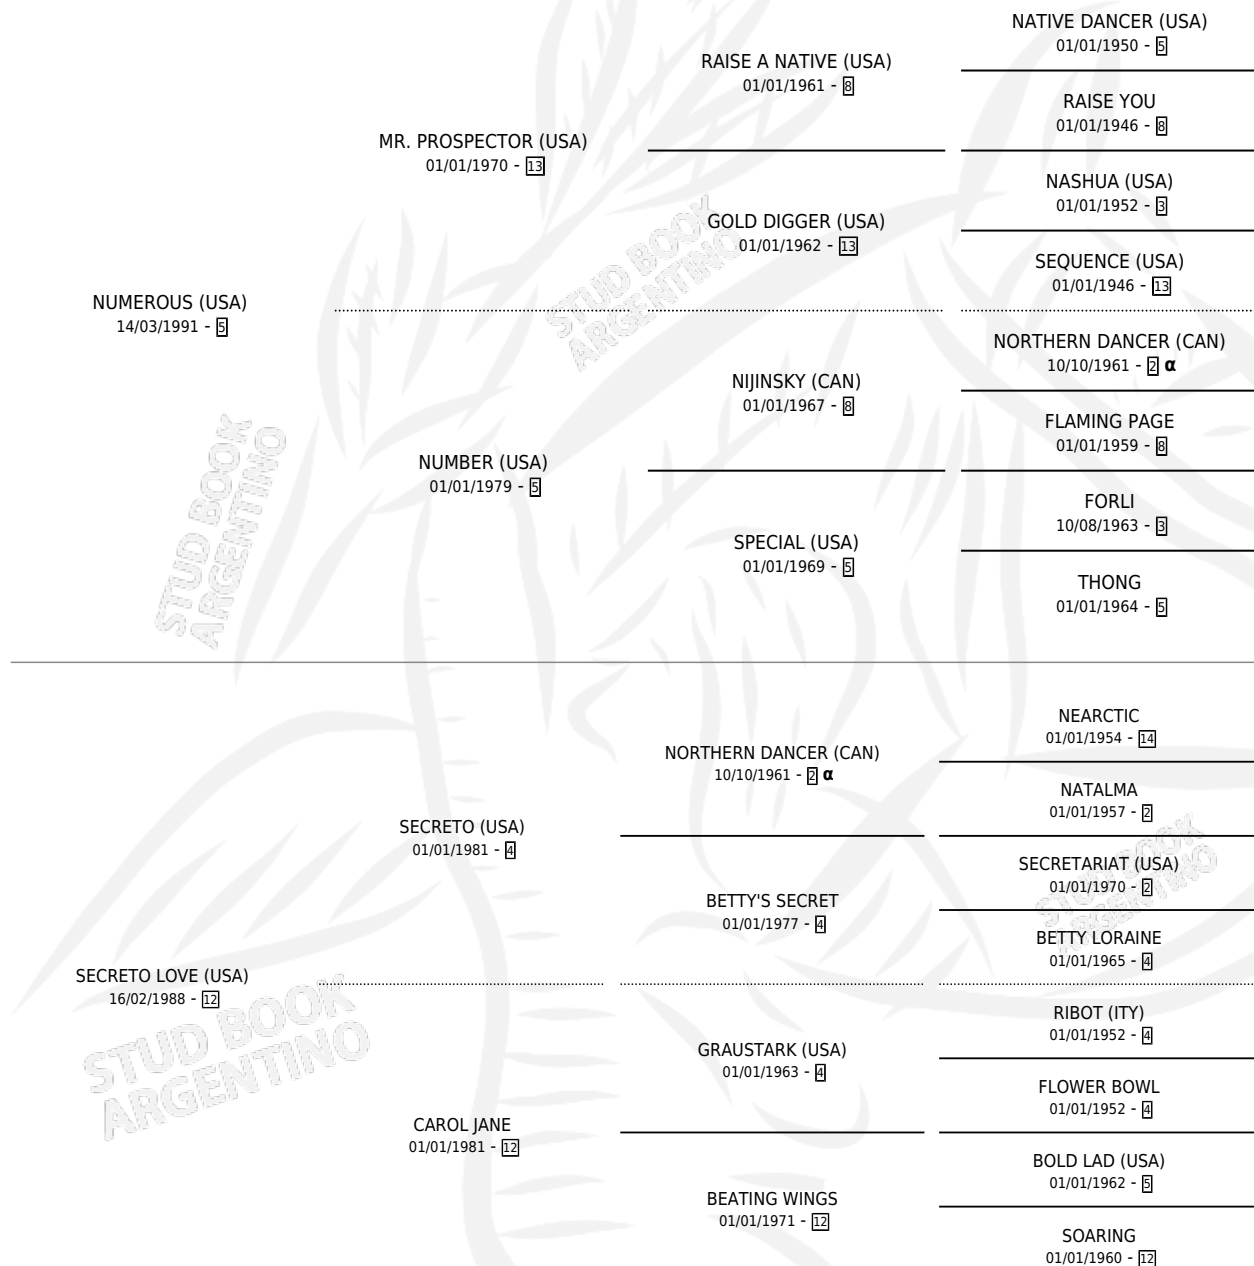

MISS CONFIDANT

por **NUMEROUS (USA)** y **SECRETO LOVE (USA)** por **SECRETO (USA)**

Argentina · Hembra · Alazan · SP · 28/09/1998
Familia 12-c · Volumen 36

ESTADO

TIPIFICACIÓN SANGUÍNEA	✓
TIPIFICACIÓN POR ADN	X
PASAPORTE	X
IDENTIFICACIÓN POR MICROCHIP	X
REPRODUCTOR	X

Lugar de nacimiento: Firmamento

Criador: Firmamento

PEDIGREE

INBREEDING : α

EXPORTACIÓN / IMPORTACIÓN

FECHA	MOVIMIENTO	PAÍS
20/11/2000	EXPORTADO	CHILE

MISS CONFIDANT

Datos oficiales del Stud Book Argentino