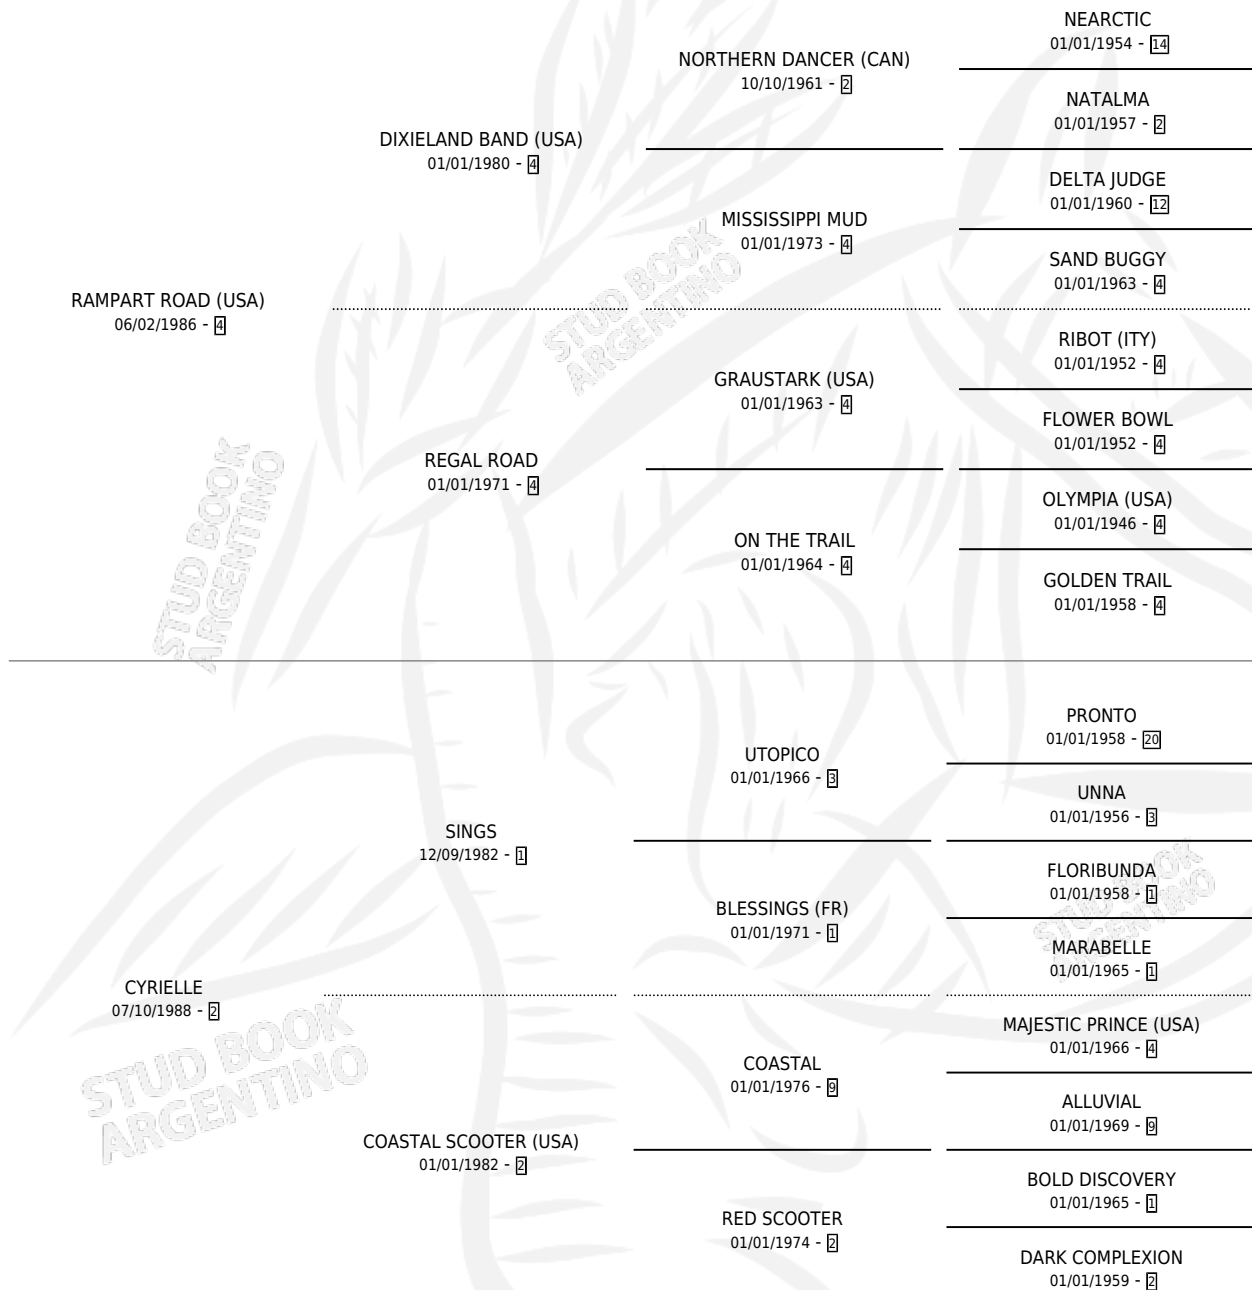

CYROAD

por **RAMPART ROAD (USA)** y **CYRIELLE** por **SINGS**

Argentina · Hembra · Zaino · SP · 11/09/1998
Familia 2-f · Volumen 36

ESTADO

TIPIFICACIÓN SANGUÍNEA	✓
TIPIFICACIÓN POR ADN	✓
PASAPORTE	X
IDENTIFICACIÓN POR MICROCHIP	X
REPRODUCTOR	✓

Lugar de nacimiento: El Navegante

Criador: Las Retamas

~

HIJOS

	MACHOS	HEMBRAS
3 NACIERON	2	1
1 CORRIERON	1	0

SIN ACTUACIONES

PEDIGREE

CAMPAÑA

Solo carreras oficiales de Argentina

POR EDAD

EDAD	CC	1°	2°	3°	4°	5°	NP	CLC	CLG	CLCG1	CLGG1	IMPORTE	GANANCIA / CC
3 AÑOS	2	0	0	0	0	0	2	0	0	0	0	\$0	\$0
4 AÑOS	11	1	1	1	1	1	6	0	0	0	0	\$6,482	\$589
5 AÑOS	2	0	0	0	0	1	1	0	0	0	0	\$0	\$0
TOTALES	15	1	1	1	1	2	9	0	0	0	0	\$6,482	\$432
%		6.7%	6.7%	6.7%	6.7%	13.3%	60.0%	0.0%	0.0%	0.0%	0.0%		