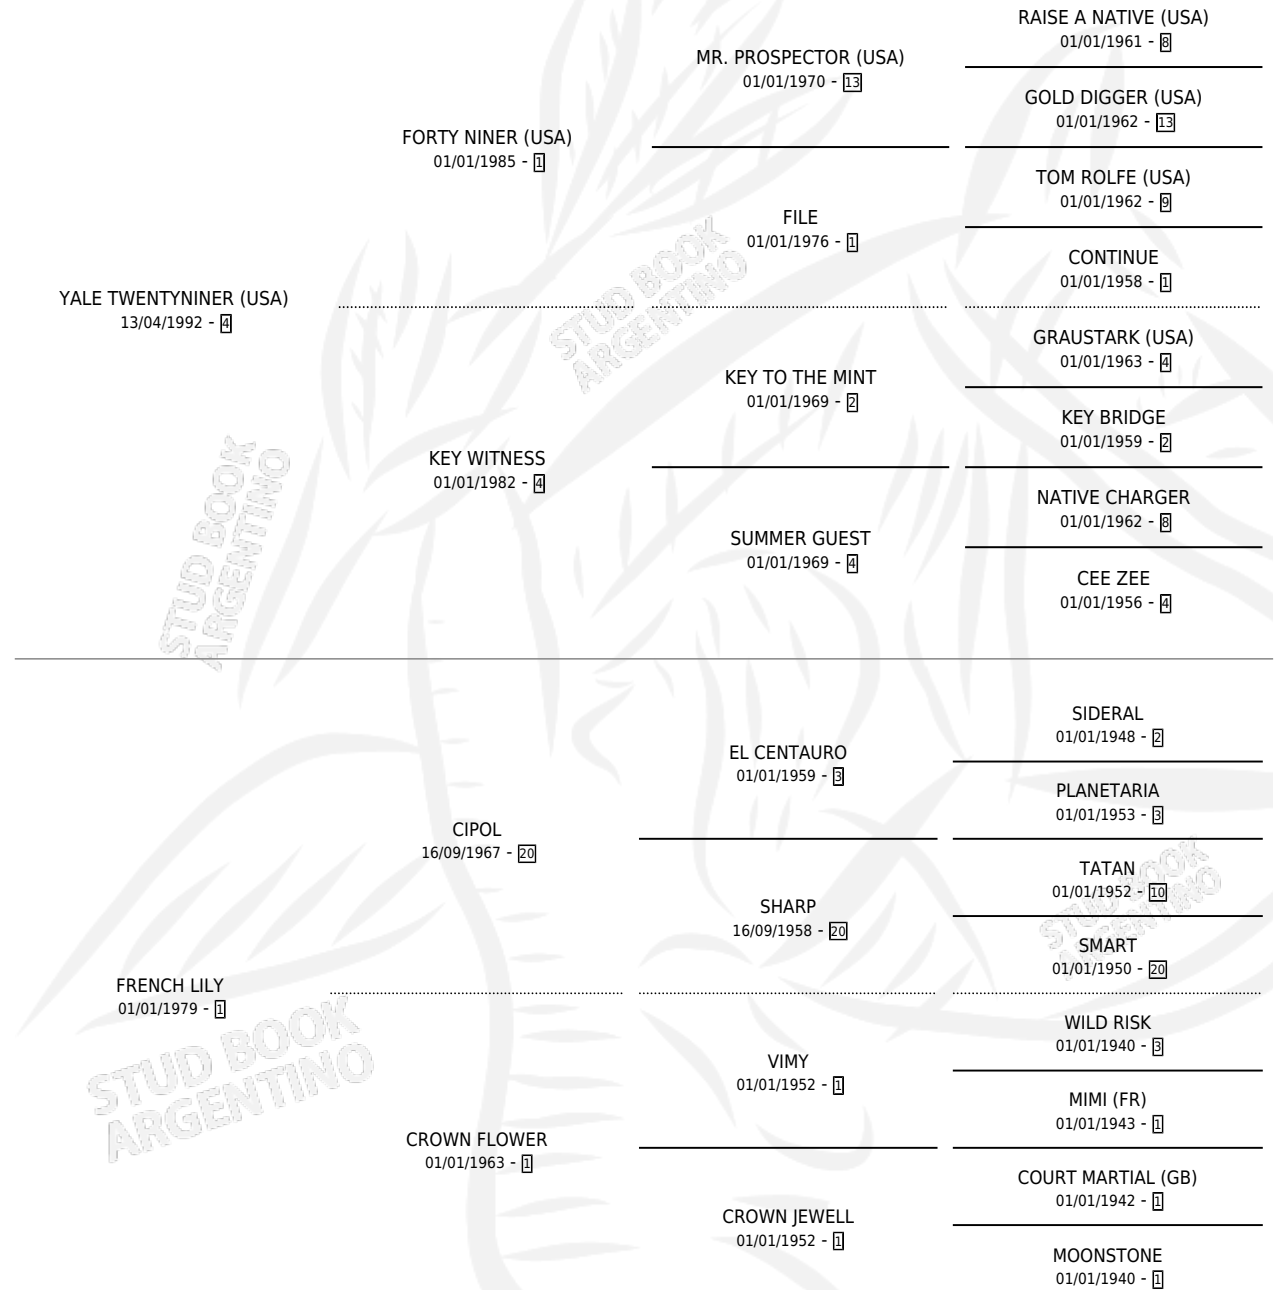

LILY IEL

por YALE TWENTYNINER (USA) y FRENCH LILY por CIPOL

Argentina · Hembra · Zaino · SP · 23/09/1998
Familia 1-w · Volumen 36

ESTADO

TIPIFICACIÓN SANGUÍNEA	✓
TIPIFICACIÓN POR ADN	X
PASAPORTE	X
IDENTIFICACIÓN POR MICROCHIP	X
REPRODUCTOR	✓

Lugar de nacimiento: Cosa Nostra
Criador: Firmamento

~

HIJOS

	MACHOS	HEMBRAS
1 NACIERON	0	1

SIN ACTUACIONES

PEDIGREE

CAMPAÑA

Solo carreras oficiales de Argentina