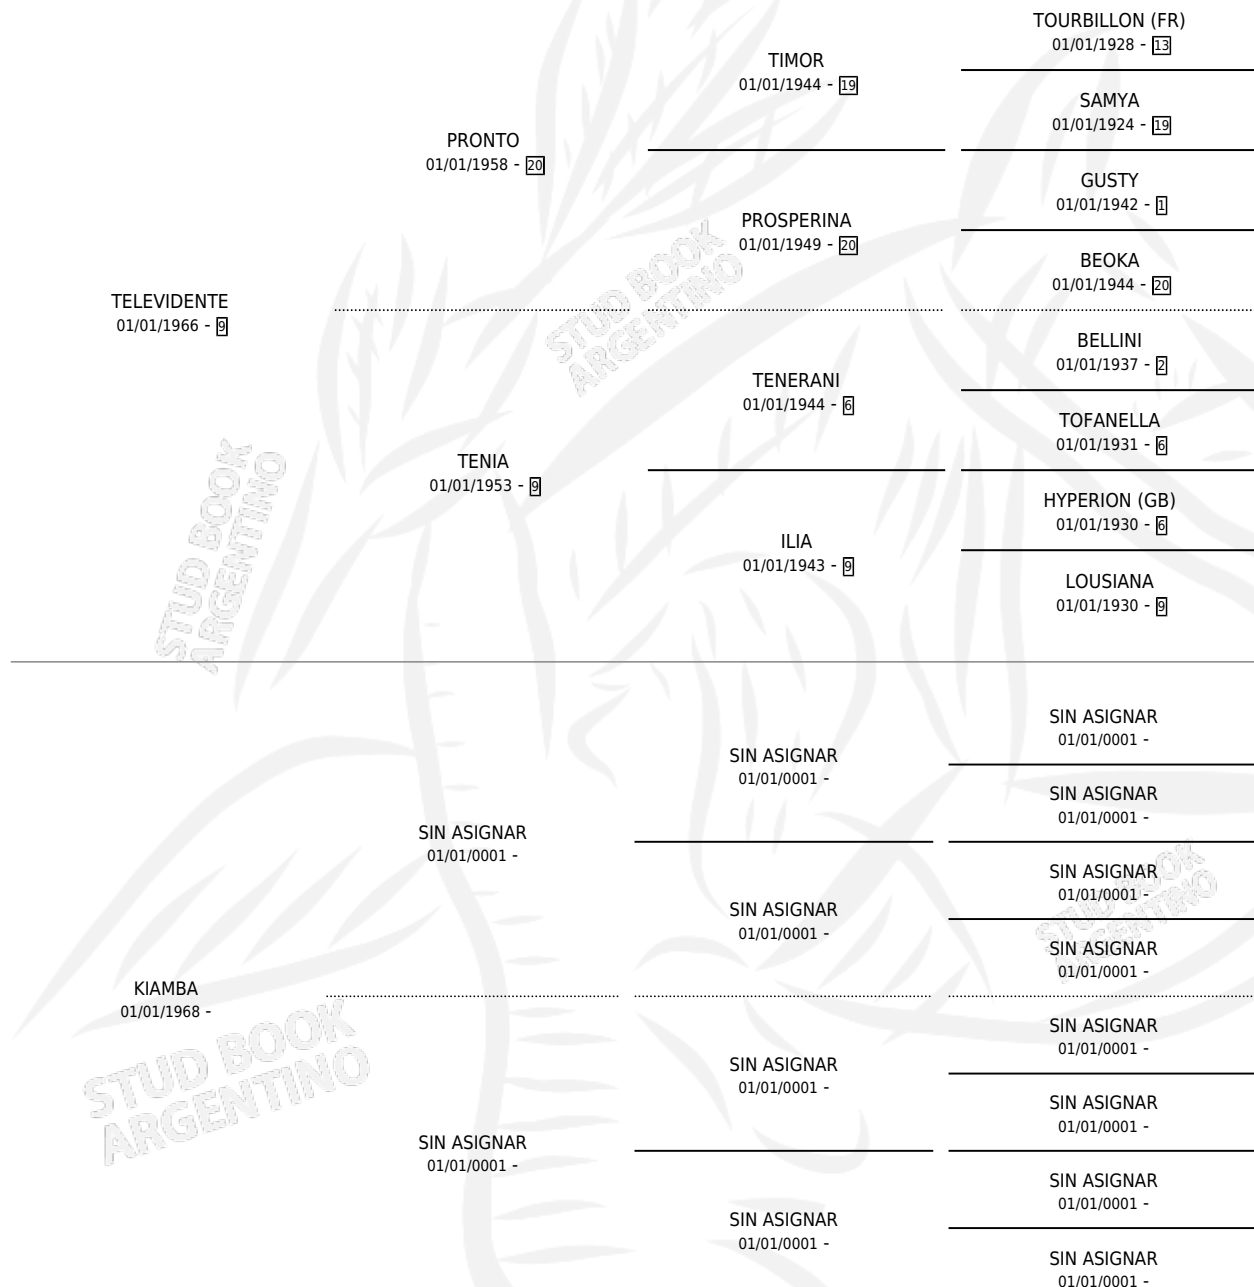

MISS TELEVISOR

por TELEVIDENTE y KIAMBA por SIN ASIGNAR

Argentina · Hembra · Zaino Doradillo · SP · 01/01/1973
Familia · Volumen 28

ESTADO

TIPIFICACIÓN SANGUÍNEA	X
TIPIFICACIÓN POR ADN	X
PASAPORTE	X
IDENTIFICACIÓN POR MICROCHIP	X
REPRODUCTOR	✓

Lugar de nacimiento: Campo particular

Criador: Sin dato

~

HIJOS

	MACHOS	HEMBRAS
1 NACIERON	0	1
SIN ACTUACIONES		

PEDIGREE

S

mientos 0 / Efectividad 0.00%

PADRILLO	PRODUCTO	CRIADOR	1ER SERVICIO	ÚLTIMO SERVICIO
BOUQUIN	∅			
BOUQUIN	∅			

MISS TELEVISOR

Datos oficiales del Stud Book Argentino

Documento generado el 09/05/2026

studbook.org.ar