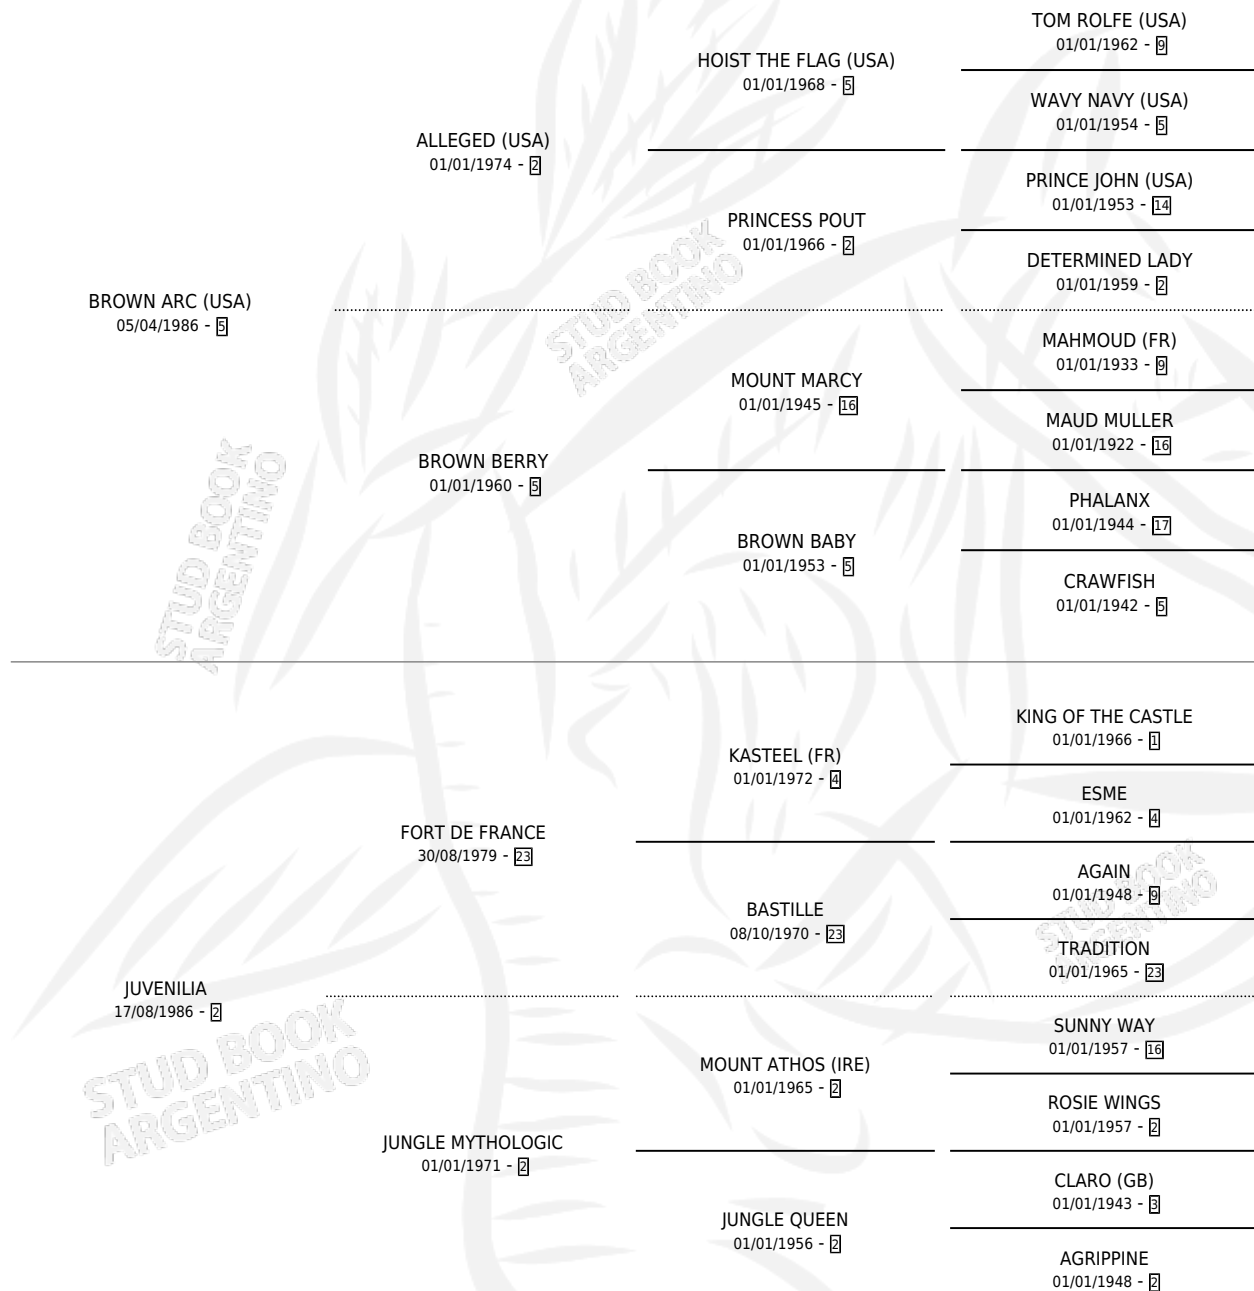

WHITE SUGAR

por **BROWN ARC (USA)** y **JUVENILIA** por **FORT DE FRANCE**

Argentina · Hembra · Zaino Doradillo · SP · 30/09/1998
Familia 2-g · Volumen 36

ESTADO

TIPIFICACIÓN SANGUÍNEA	✓
TIPIFICACIÓN POR ADN	X
PASAPORTE	X
IDENTIFICACIÓN POR MICROCHIP	X
REPRODUCTOR	X

Lugar de nacimiento: Las Camelias

Criador: Las Camelias

PEDIGREE