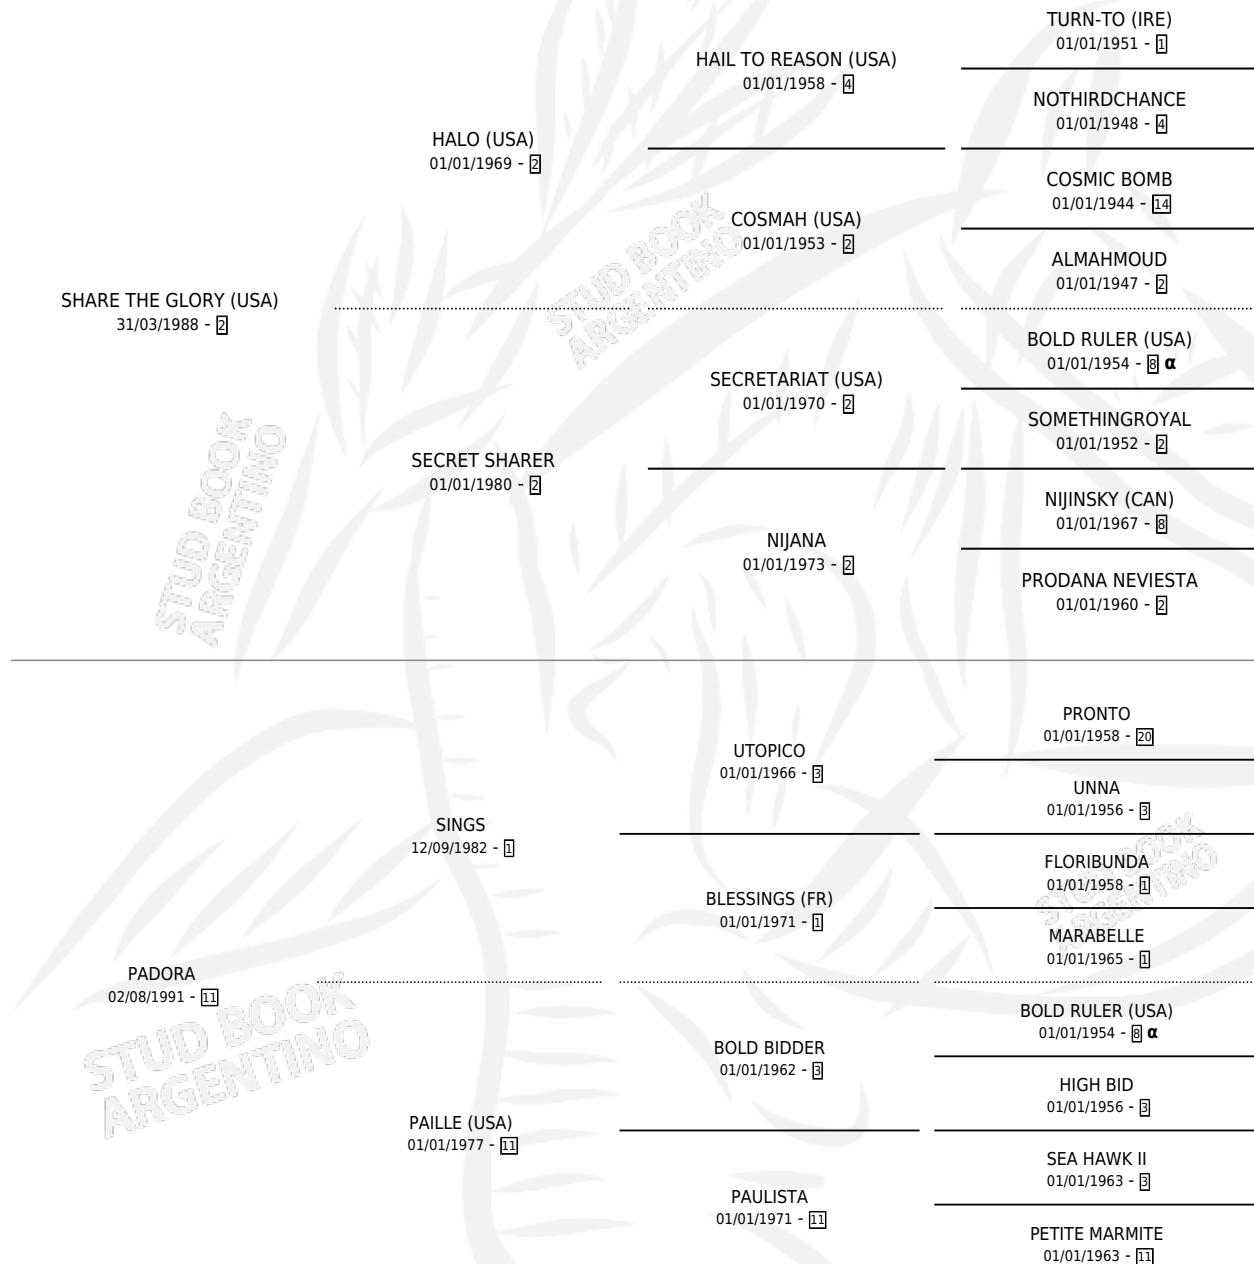

MONJITA GLORY

por **SHARE THE GLORY (USA)** y **PADORA** por **SINGS**

PEDIGREE

Argentina · Hembra · Alazan · SP · 02/10/1998
Familia 11-a · Volumen 36

ESTADO

TIPIFICACIÓN SANGUÍNEA	✓
TIPIFICACIÓN POR ADN	✓
PASAPORTE	X
IDENTIFICACIÓN POR MICROCHIP	X
REPRODUCTOR	✓

Lugar de nacimiento: Don Florentino
Criador: Herrera Olga Margarita Ovanessoff

~

HIJOS

	MACHOS	HEMBRAS
2 NACIERON	0	2
1 CORRIERON	0	1

SIN ACTUACIONES

INBREEDING : α