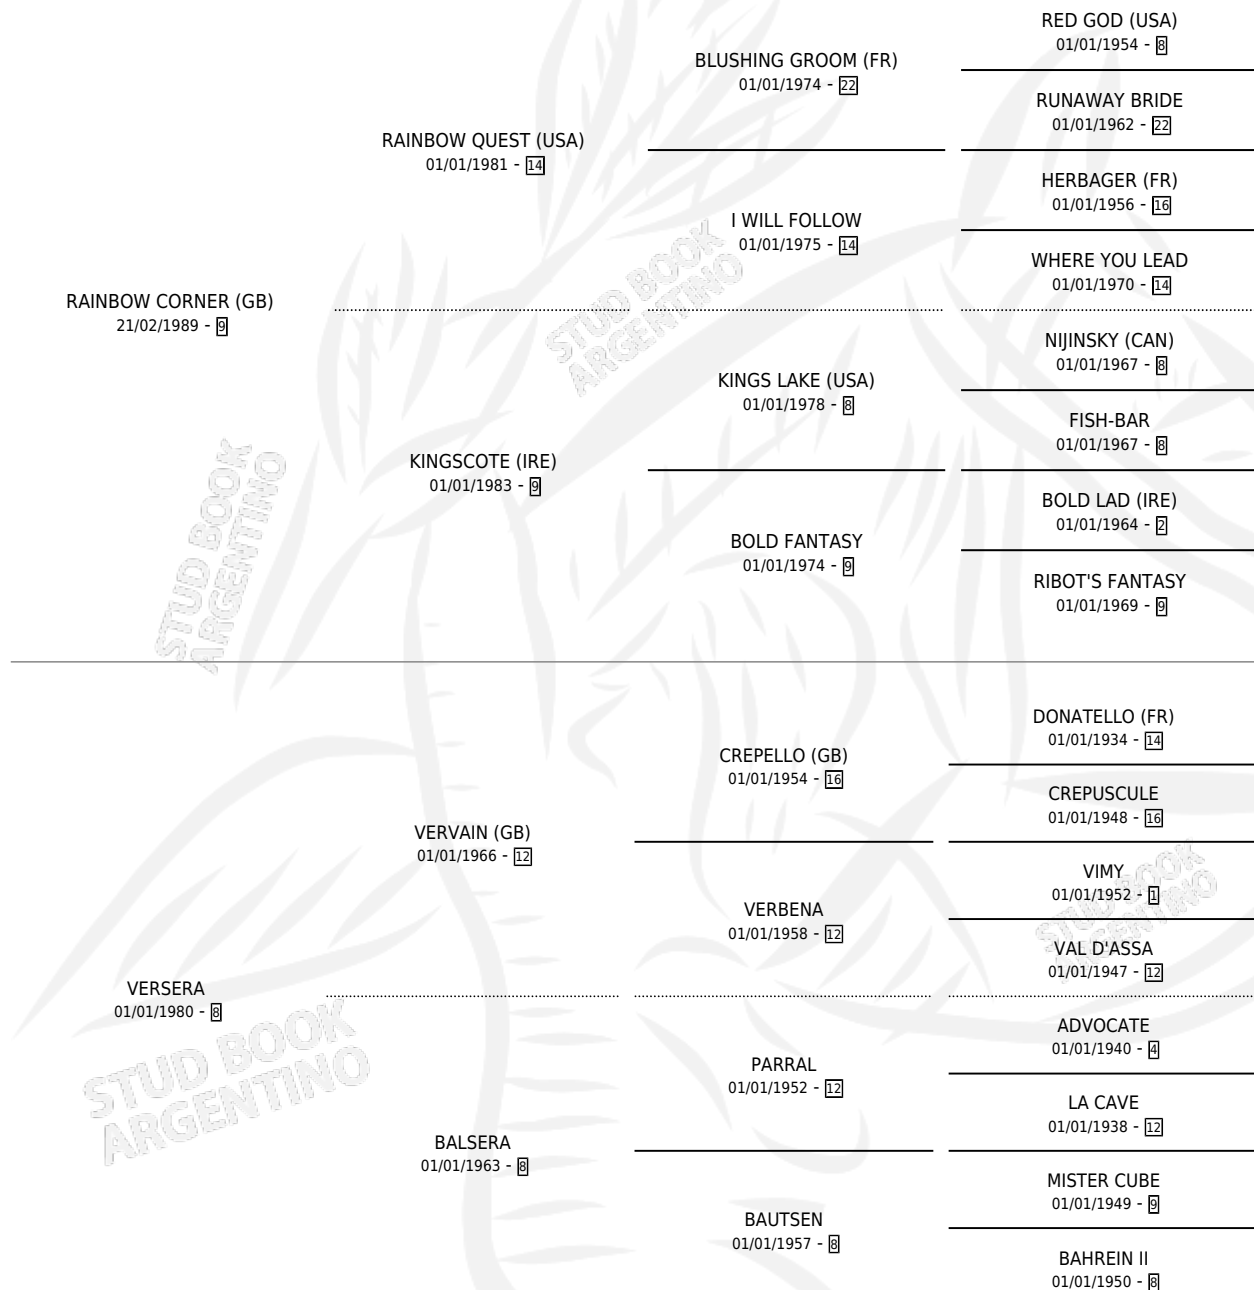

BEAUTY RAINBOW

por RAINBOW CORNER (GB) y VERSERA por VERVAIN (GB)

Argentina · Hembra · Alazan · SP · 13/09/1998
Familia 8-a · Volumen 36

ESTADO

TIPIFICACIÓN SANGUÍNEA	X
TIPIFICACIÓN POR ADN	X
PASAPORTE	X
IDENTIFICACIÓN POR MICROCHIP	X
REPRODUCTOR	X

Lugar de nacimiento: La Quebrada
Criador: Green And Black

PEDIGREE