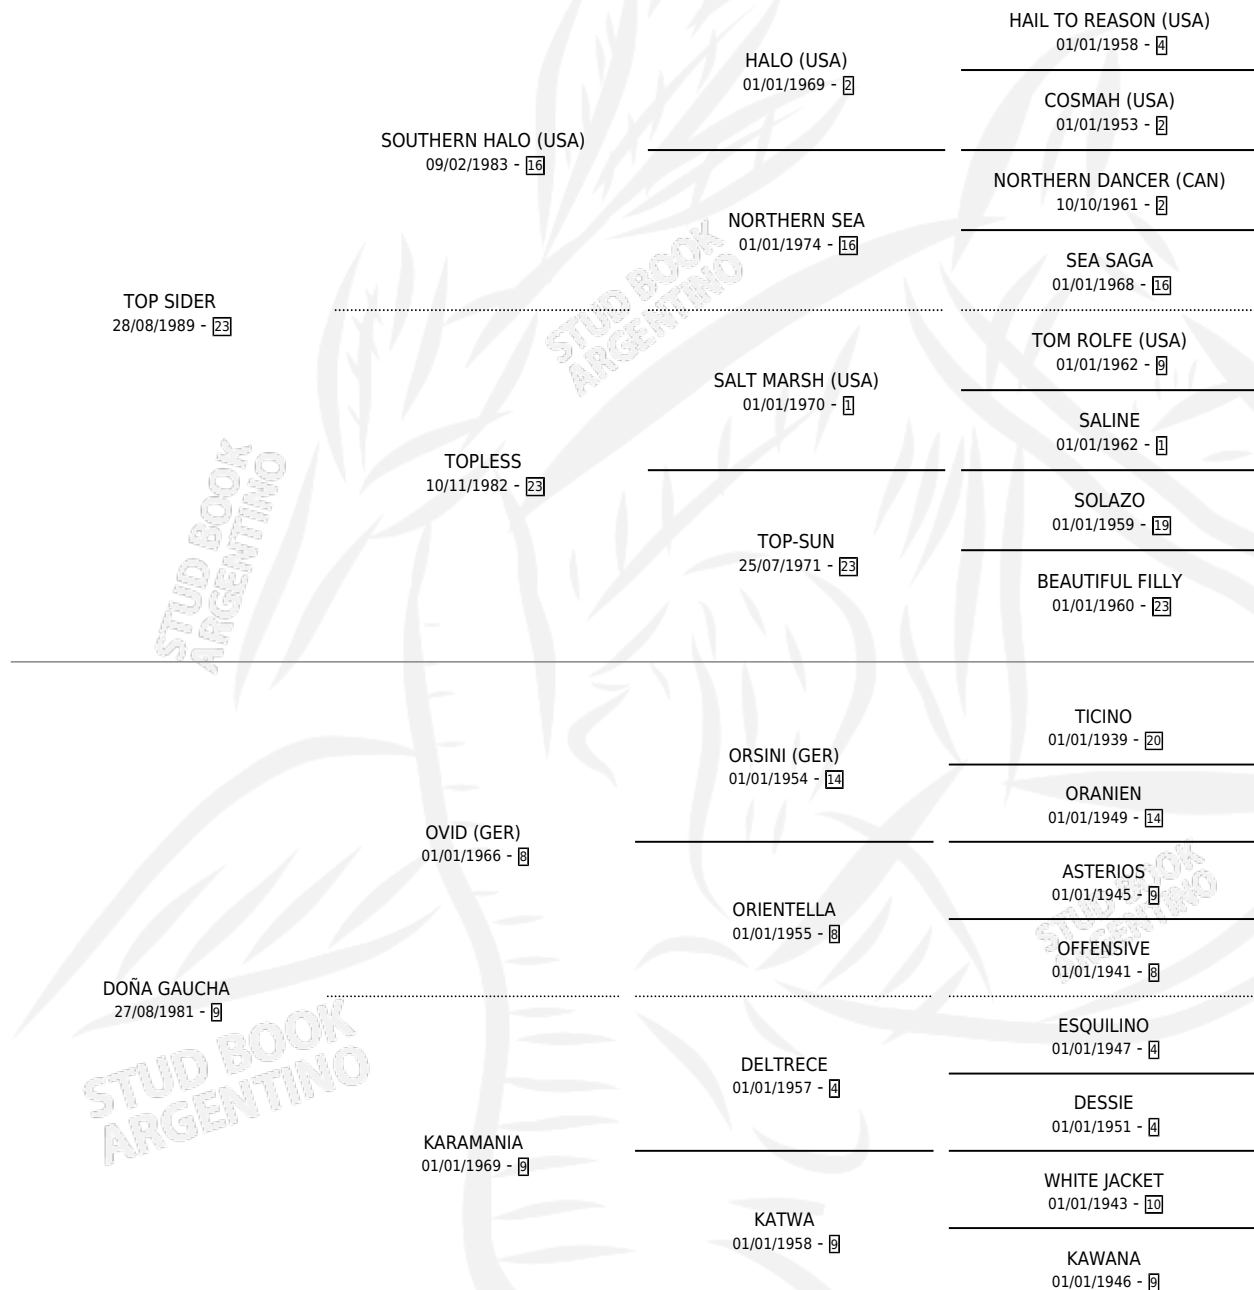

LA BERCEUSE

por TOP SIDER y DOÑA GAUCHA por OVID (GER)

Argentina · Hembra · Zaino Doradillo · SP · 29/09/1998
Familia 9 · Volumen 36

ESTADO

TIPIFICACIÓN SANGUÍNEA	✓
TIPIFICACIÓN POR ADN	X
PASAPORTE	X
IDENTIFICACIÓN POR MICROCHIP	X
REPRODUCTOR	X

Lugar de nacimiento: La Estela

Criador: Sin dato

PEDIGREE

LA BERCEUSE

Datos oficiales del Stud Book Argentino

Documento generado el 12/05/2026

studbook.org.ar