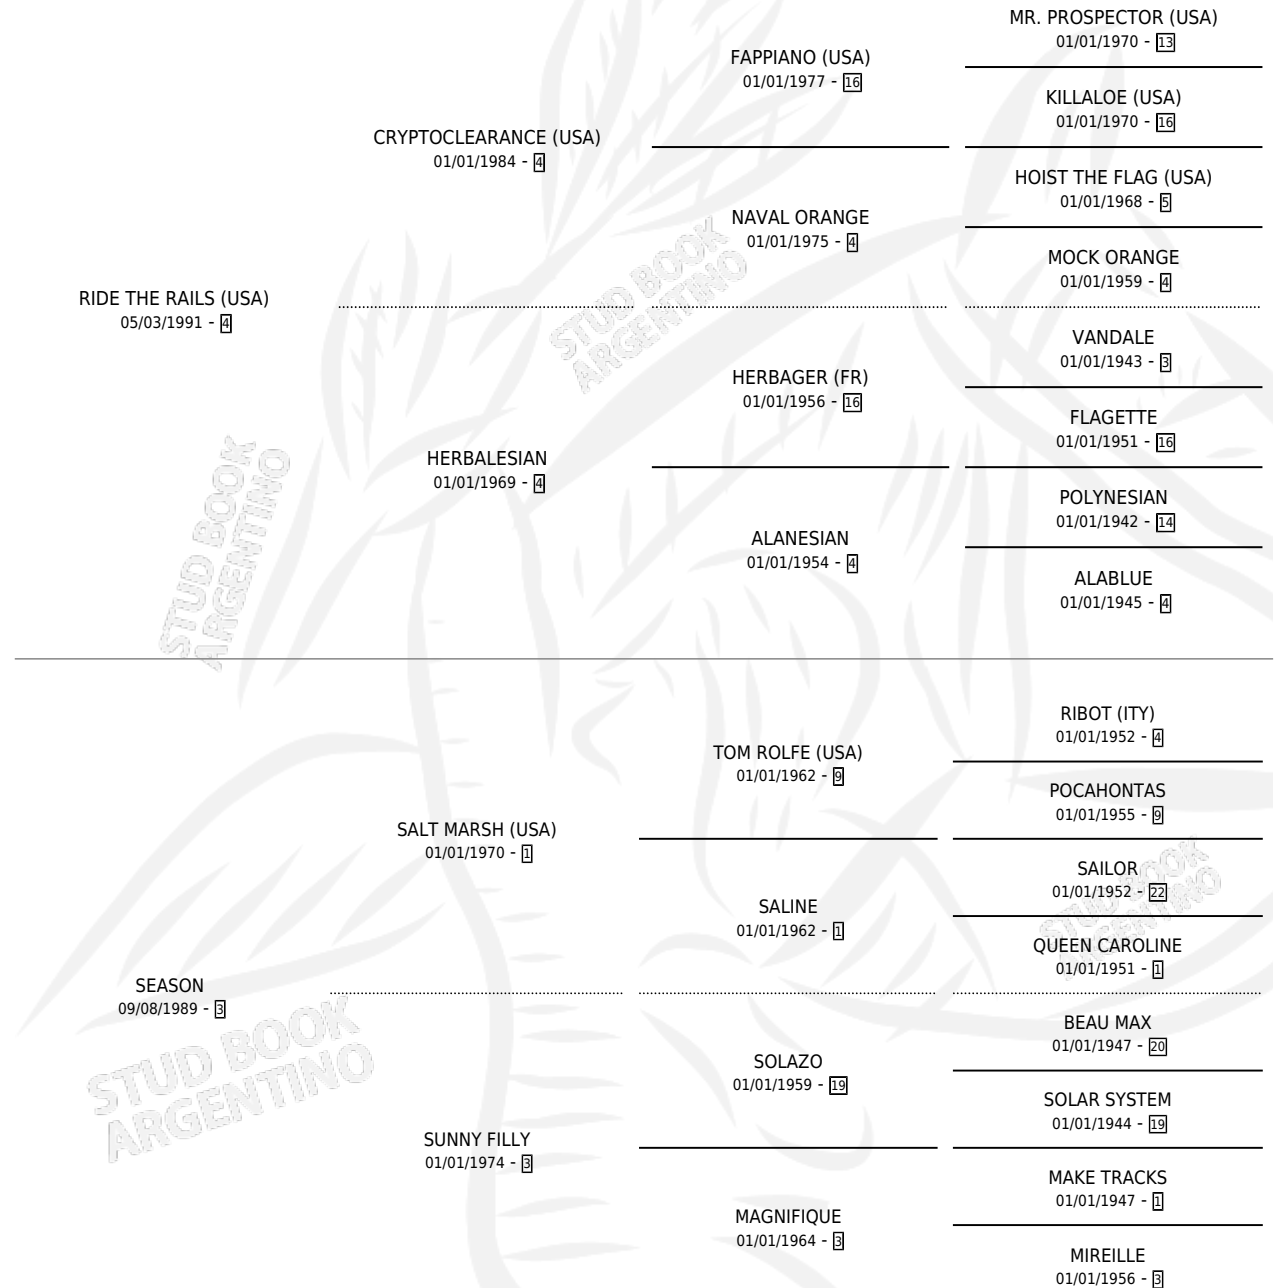

CLAUDIOLALA

por **RIDE THE RAILS (USA)** y **SEASON** por **SALT MARSH (USA)**

Argentina · Macho · Zaino · SP · 20/10/1998
Familia 3-h · Volumen 36

ESTADO

TIPIFICACIÓN SANGUÍNEA	X
TIPIFICACIÓN POR ADN	X
PASAPORTE	X
IDENTIFICACIÓN POR MICROCHIP	X
REPRODUCTOR	X

Lugar de nacimiento: Don Arcangel

Criador: Don Arcangel

PEDIGREE

CLAUDIOLALA

Datos oficiales del Stud Book Argentino

Documento generado el 26/04/2026

studbook.org.ar