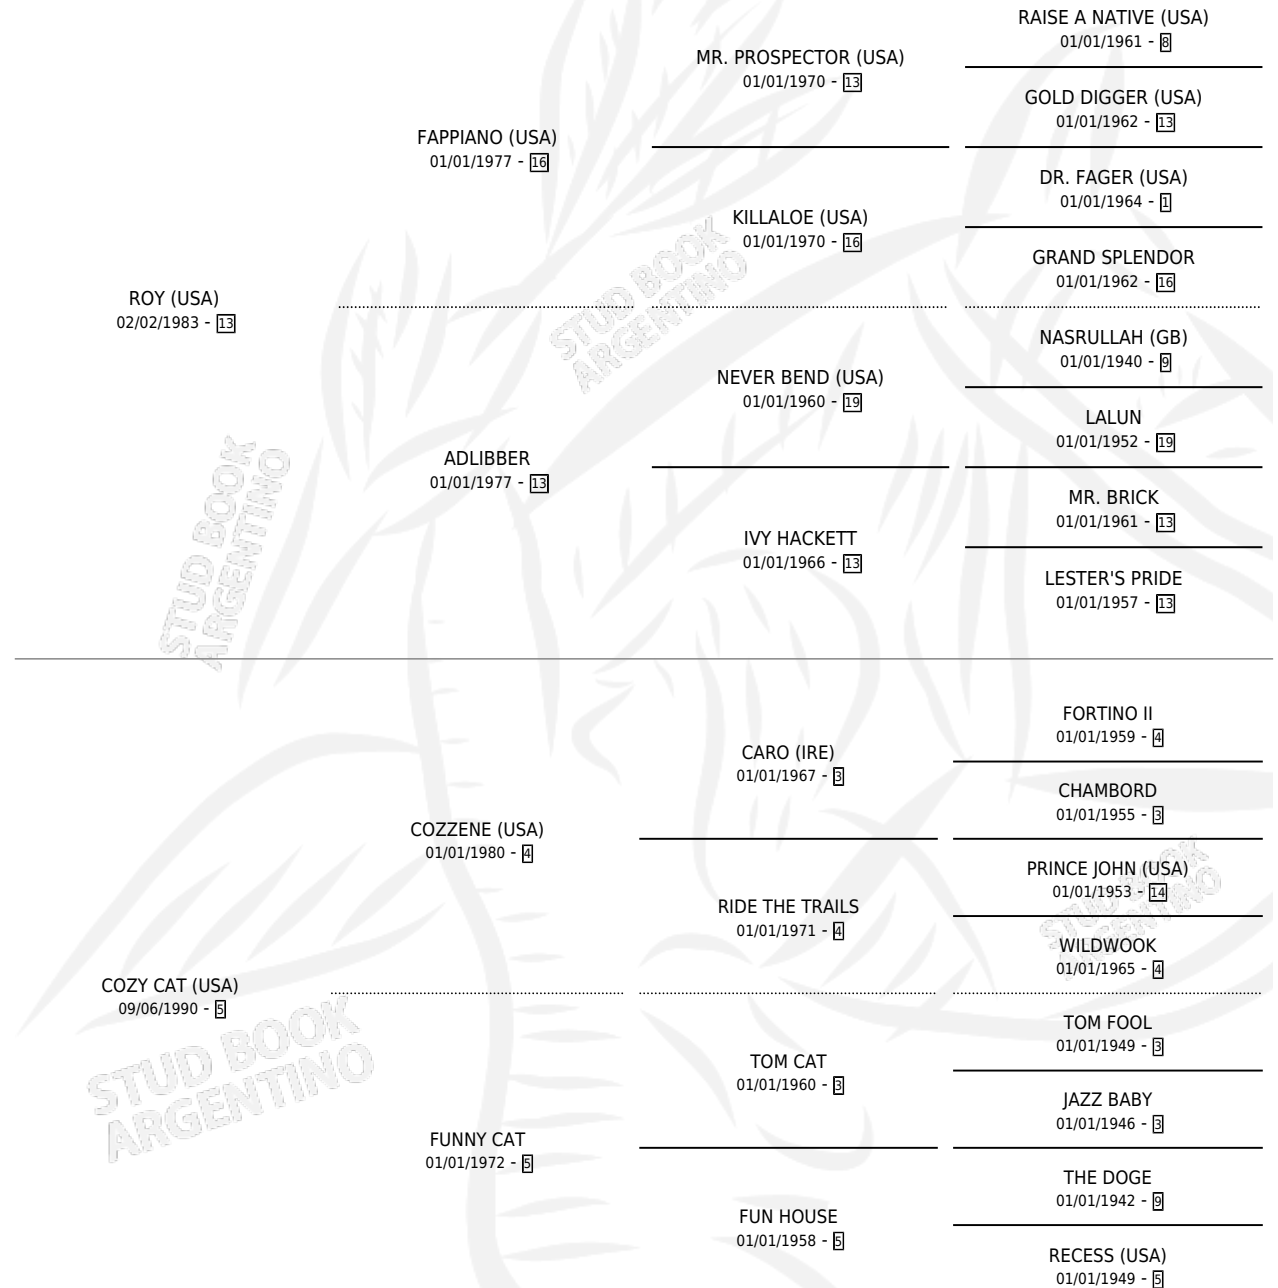

RACY LADY

por **ROY (USA)** y **COZY CAT (USA)** por **COZZENE (USA)**

Argentina · Hembra · Tordillo · SP · 18/10/1998

Familia 5-j · Volumen 36

ESTADO

TIPIFICACIÓN SANGUÍNEA	✓
TIPIFICACIÓN POR ADN	✓
PASAPORTE	X
IDENTIFICACIÓN POR MICROCHIP	X
REPRODUCTOR	✓

Lugar de nacimiento: Don Arcangel

Criador: Don Arcangel

~

HIJOS

	MACHOS	HEMBRAS
4 NACIERON	1	3
3 CORRIERON	1	2
2 GANARON	1	1
0 GANADORES CL	0 GANADORES GR	0 GANADORES G1

PEDIGREE

CAMPAÑA

Solo carreras oficiales de Argentina