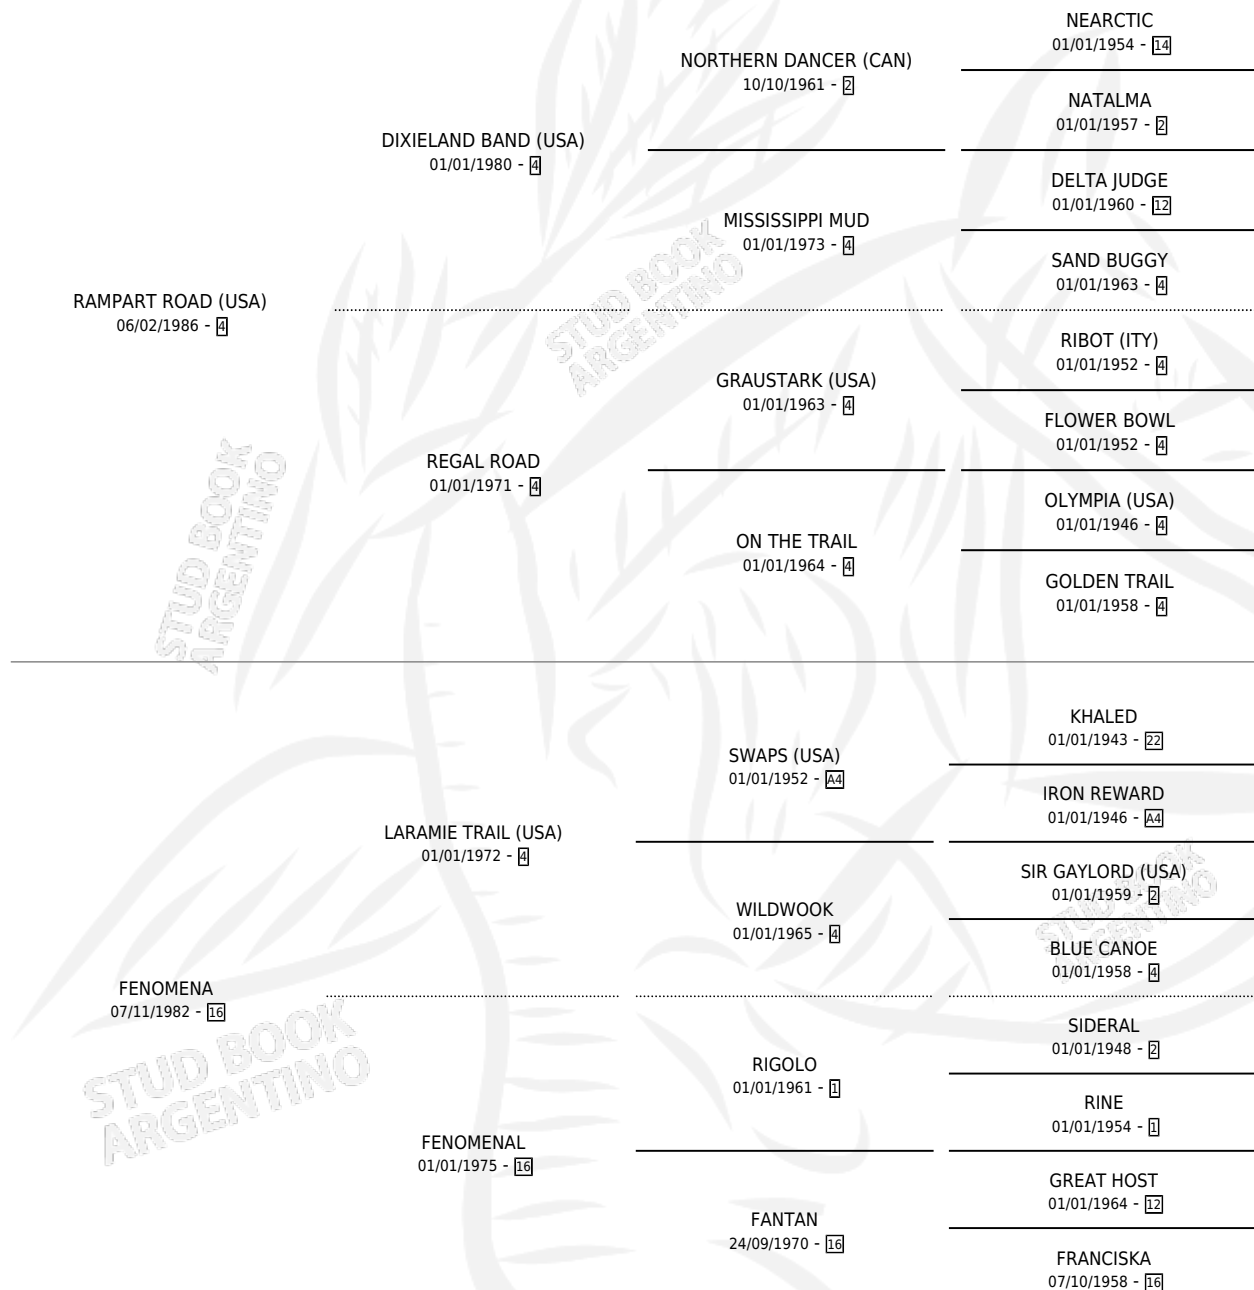

FLETE

por **RAMPART ROAD (USA)** y **FENOMENA** por **LARAMIE TRAIL (USA)**

Argentina · Macho · Alazan Tostado · SP · 21/09/1998
Familia 16-f · Volumen 36

ESTADO

TIPIFICACIÓN SANGUÍNEA	✓
TIPIFICACIÓN POR ADN	X
PASAPORTE	X
IDENTIFICACIÓN POR MICROCHIP	X
REPRODUCTOR	X

Lugar de nacimiento: El Navegante

Criador: Sin dato

PEDIGREE

CAMPAÑA

Solo carreras oficiales de Argentina

POR EDAD

EDAD	CC	1°	2°	3°	4°	5°	NP	CLC	CLG	CLCG1	CLGG1	IMPORTE	GANANCIA / CC
3 AÑOS	1	0	0	0	0	0	1	0	0	0	0	\$0	\$0
4 AÑOS	1	0	0	0	0	0	1	0	0	0	0	\$0	\$0
TOTALES	2	0	0	0	0	0	2	0	0	0	0	\$0	\$0
%		0.0%	0.0%	0.0%	0.0%	0.0%	100%	0.0%	0.0%	0.0%	0.0%		