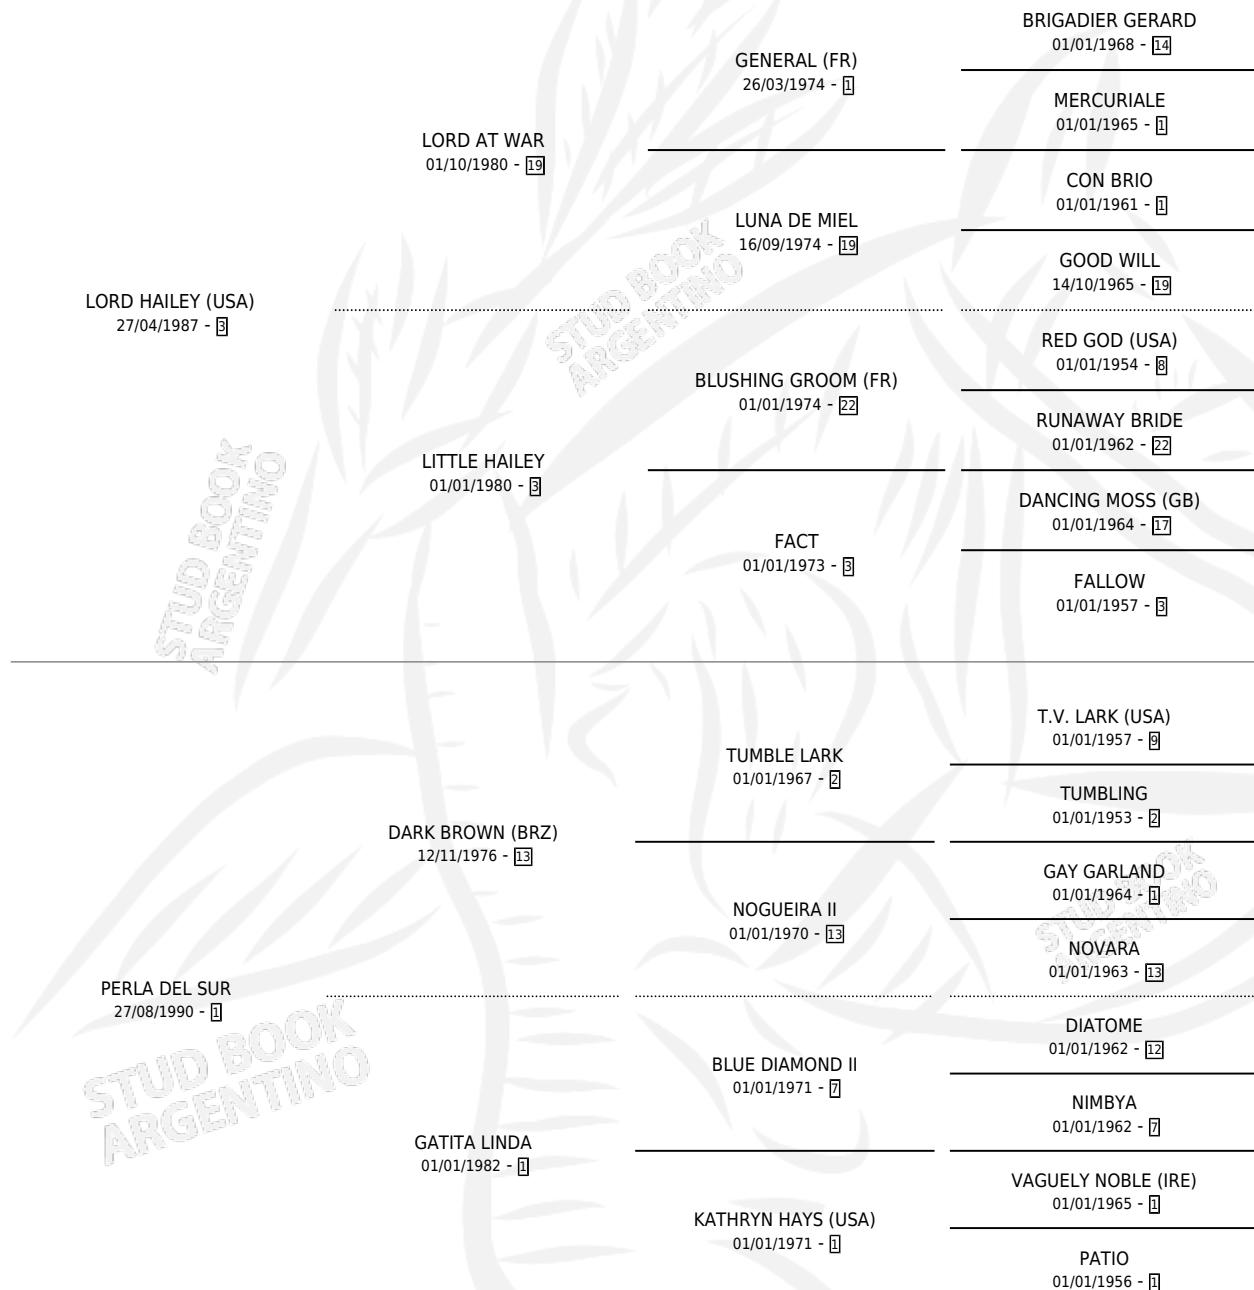

LADY DEL SUR

por **LORD HAILEY (USA)** y **PERLA DEL SUR** por **DARK BROWN (BRZ)**

Argentina · Hembra · Zaino · SP · 02/10/1998
Familia 1-d · Volumen 36

ESTADO

TIPIFICACIÓN SANGUÍNEA	X
TIPIFICACIÓN POR ADN	X
PASAPORTE	X
IDENTIFICACIÓN POR MICROCHIP	X
REPRODUCTOR	X

Lugar de nacimiento: Los Prados
Criador: Sarquiz Jose Alberto

PEDIGREE

LADY DEL SUR

Datos oficiales del Stud Book Argentino

Documento generado el 12/05/2026

studbook.org.ar