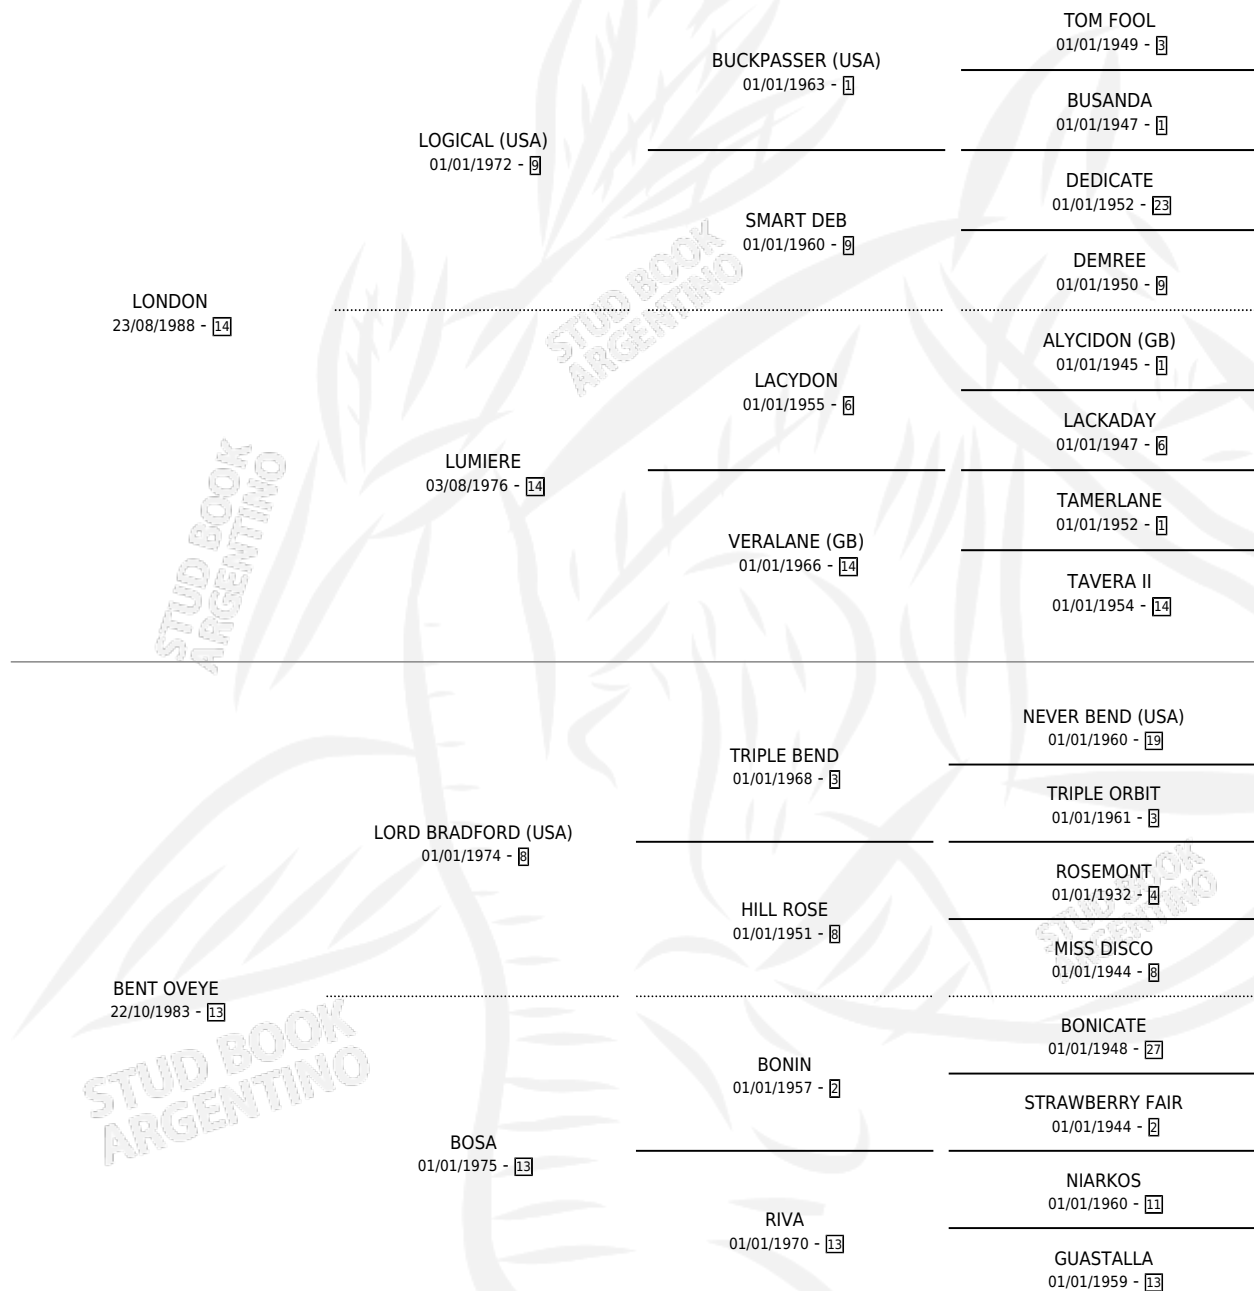

EXPENSIVE LONDON

por LONDON y BENT OVEYE por LORD BRADFORD (USA)

Argentina · Macho · Zaino · SP · 24/09/1998
Familia 13-c · Volumen 36

ESTADO

TIPIFICACIÓN SANGUÍNEA	✓
TIPIFICACIÓN POR ADN	X
PASAPORTE	X
IDENTIFICACIÓN POR MICROCHIP	X
REPRODUCTOR	X

Lugar de nacimiento: Tramo Veinte

Criador: Sarquiz Jose Alberto

PEDIGREE

EXPENSIVE LONDON

Datos oficiales del Stud Book Argentino

Documento generado el 11/05/2026

studbook.org.ar