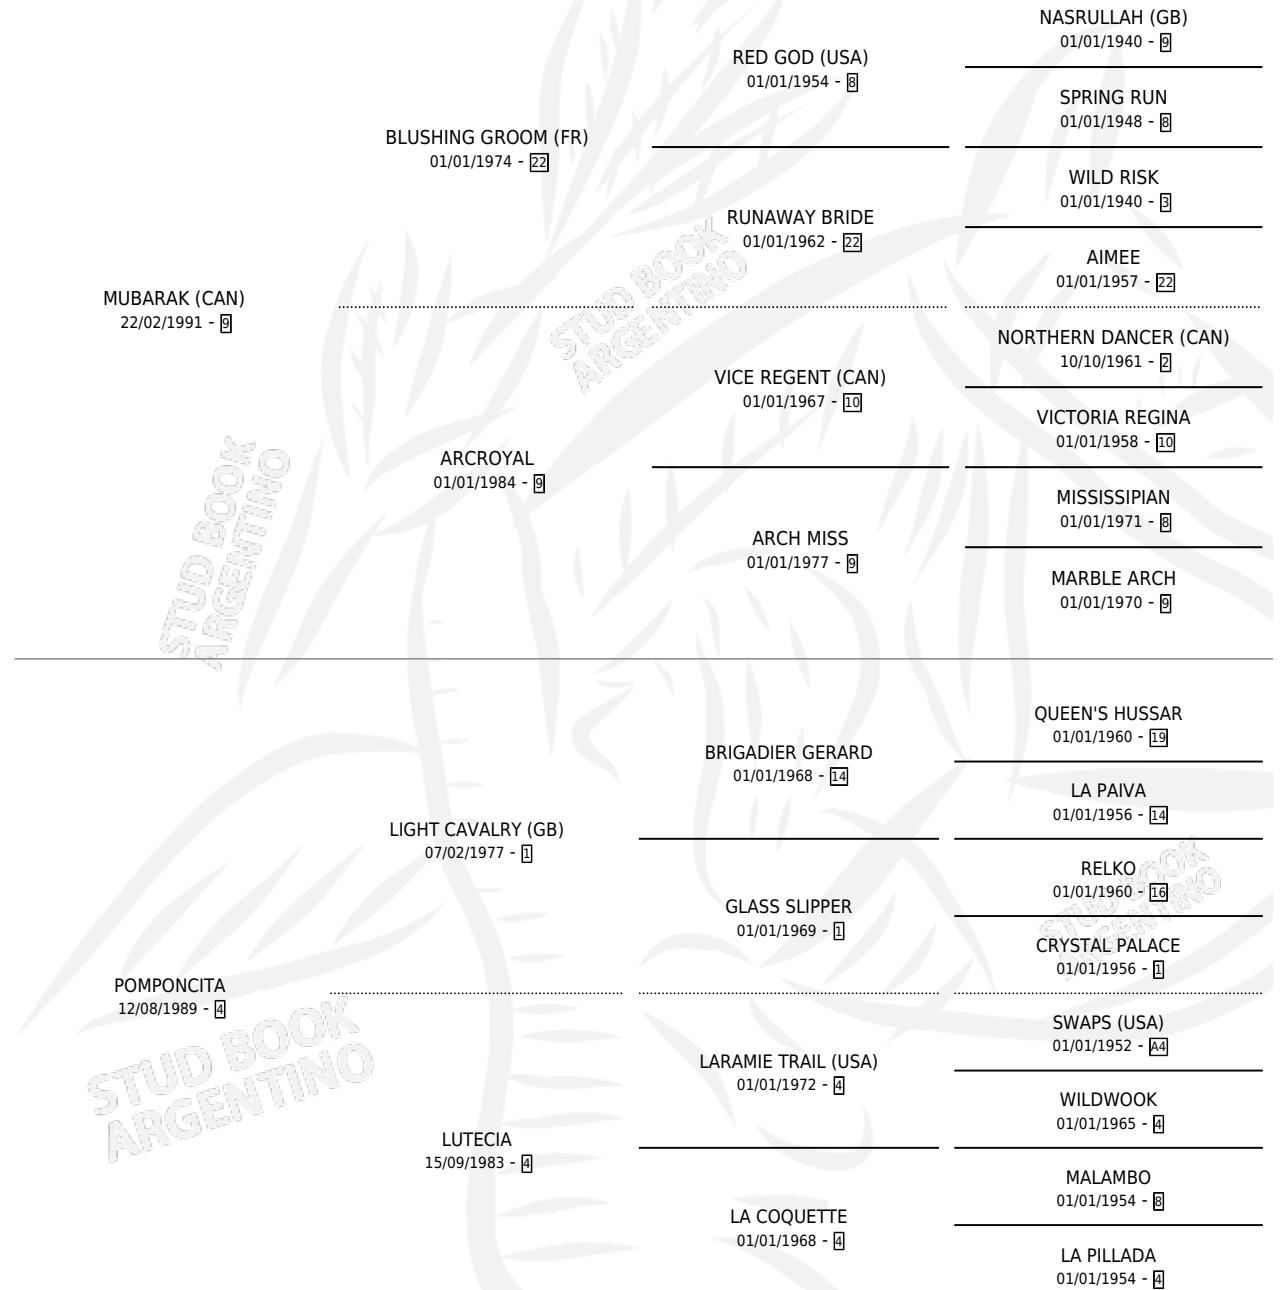

GUAPO RAK

por **MUBARAK (CAN)** y **POMPONCITA** por **LIGHT CAVALRY (GB)**

Argentina · Macho · Zaino · SP · 19/10/1998
Familia 4-e · Volumen 36

ESTADO

TIPIFICACIÓN SANGUÍNEA	✓
TIPIFICACIÓN POR ADN	X
PASAPORTE	X
IDENTIFICACIÓN POR MICROCHIP	X
REPRODUCTOR	X

Lugar de nacimiento: Caryjuan
Criador: Caryjuan

PEDIGREE