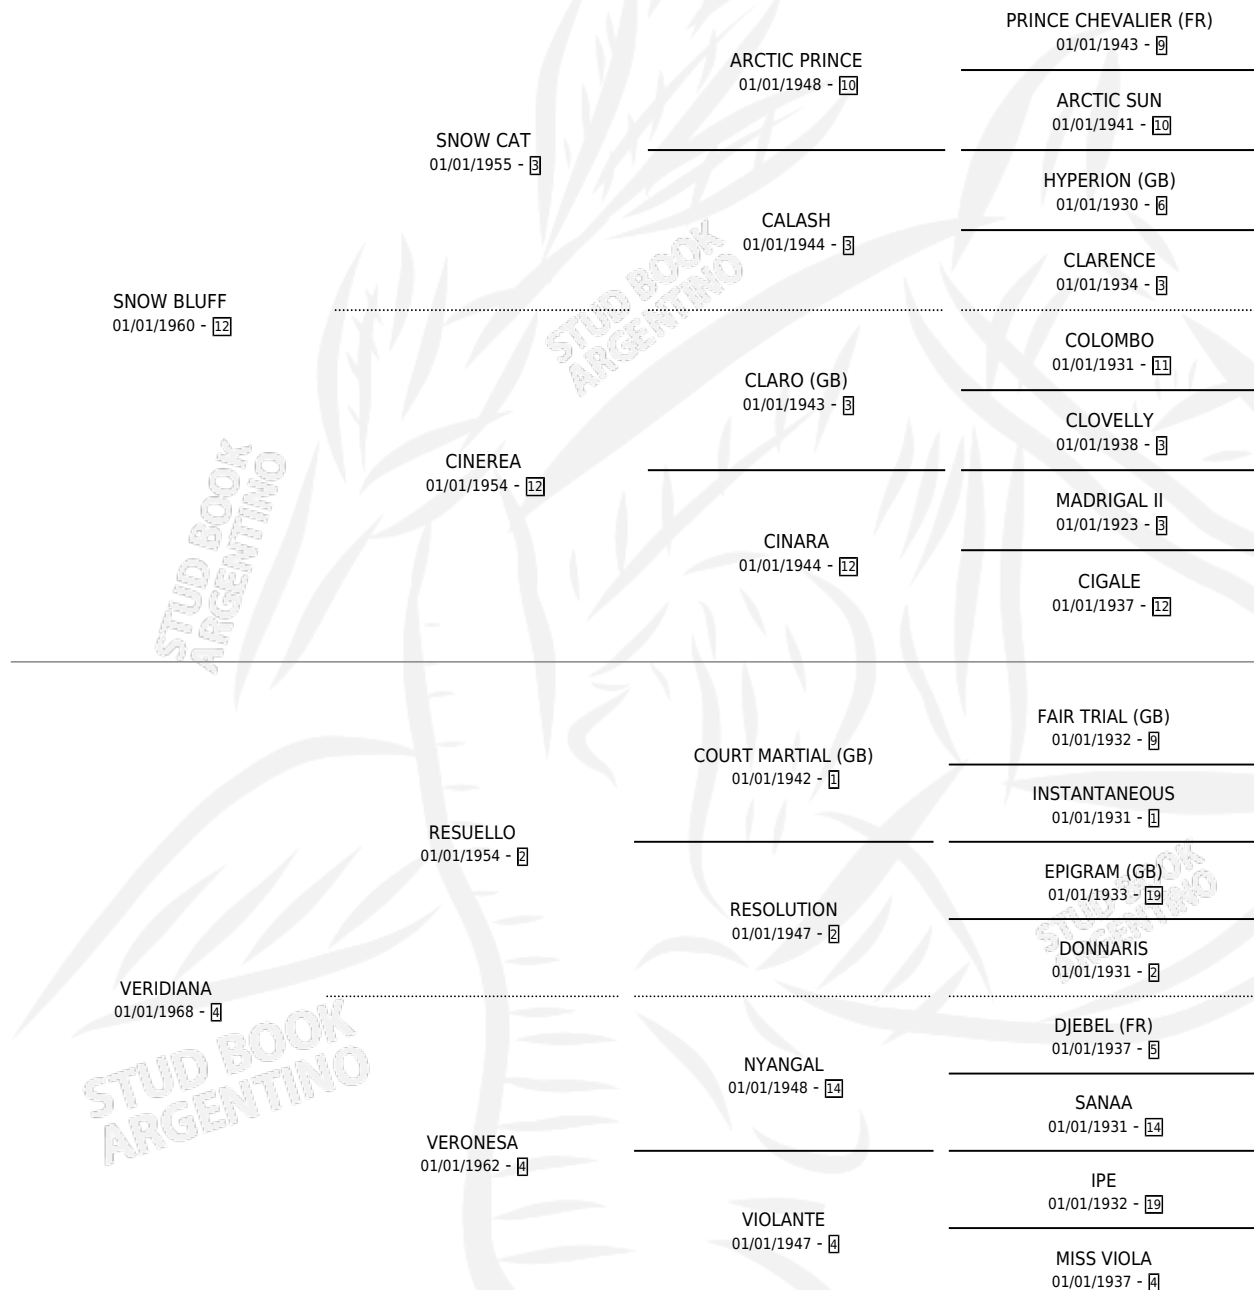

VAINA BLUFF

por SNOW BLUFF y VERIDIANA por RESUELLO

Argentina · Hembra · Zaino · SP · 01/01/1973
Familia 4-b · Volumen 28

ESTADO

TIPIFICACIÓN SANGUÍNEA	X
TIPIFICACIÓN POR ADN	X
PASAPORTE	X
IDENTIFICACIÓN POR MICROCHIP	X
REPRODUCTOR	✓

Lugar de nacimiento: Campo particular

Criador: Sin dato

~

HIJOS

	MACHOS	HEMBRAS
2 NACIERON	2	0
SIN ACTUACIONES		

PEDIGREE

S

mientos 1 / Efectividad 16.67%

PADRILLO	PRODUCTO	CRIADOR	1ER SERVICIO	ÚLTIMO SERVICIO
SIR WM PAKASO (US)	Ø		05/10/1988	13/12/1988
VAINA BLUFF	Ø		27/10/1987	26/12/1987
Datos oficiales del Stud Book Argentino				
GEORGETOWN (USA)	Ø		20/11/1986	20/11/1986
DISTEL	Ø		26/11/1985	21/12/1985
ROCK OF AGES (USA)	Ø			
SOLTERITO	SOL SNOW BLUFF (M Z, 17/10/1985)			SIN DATO