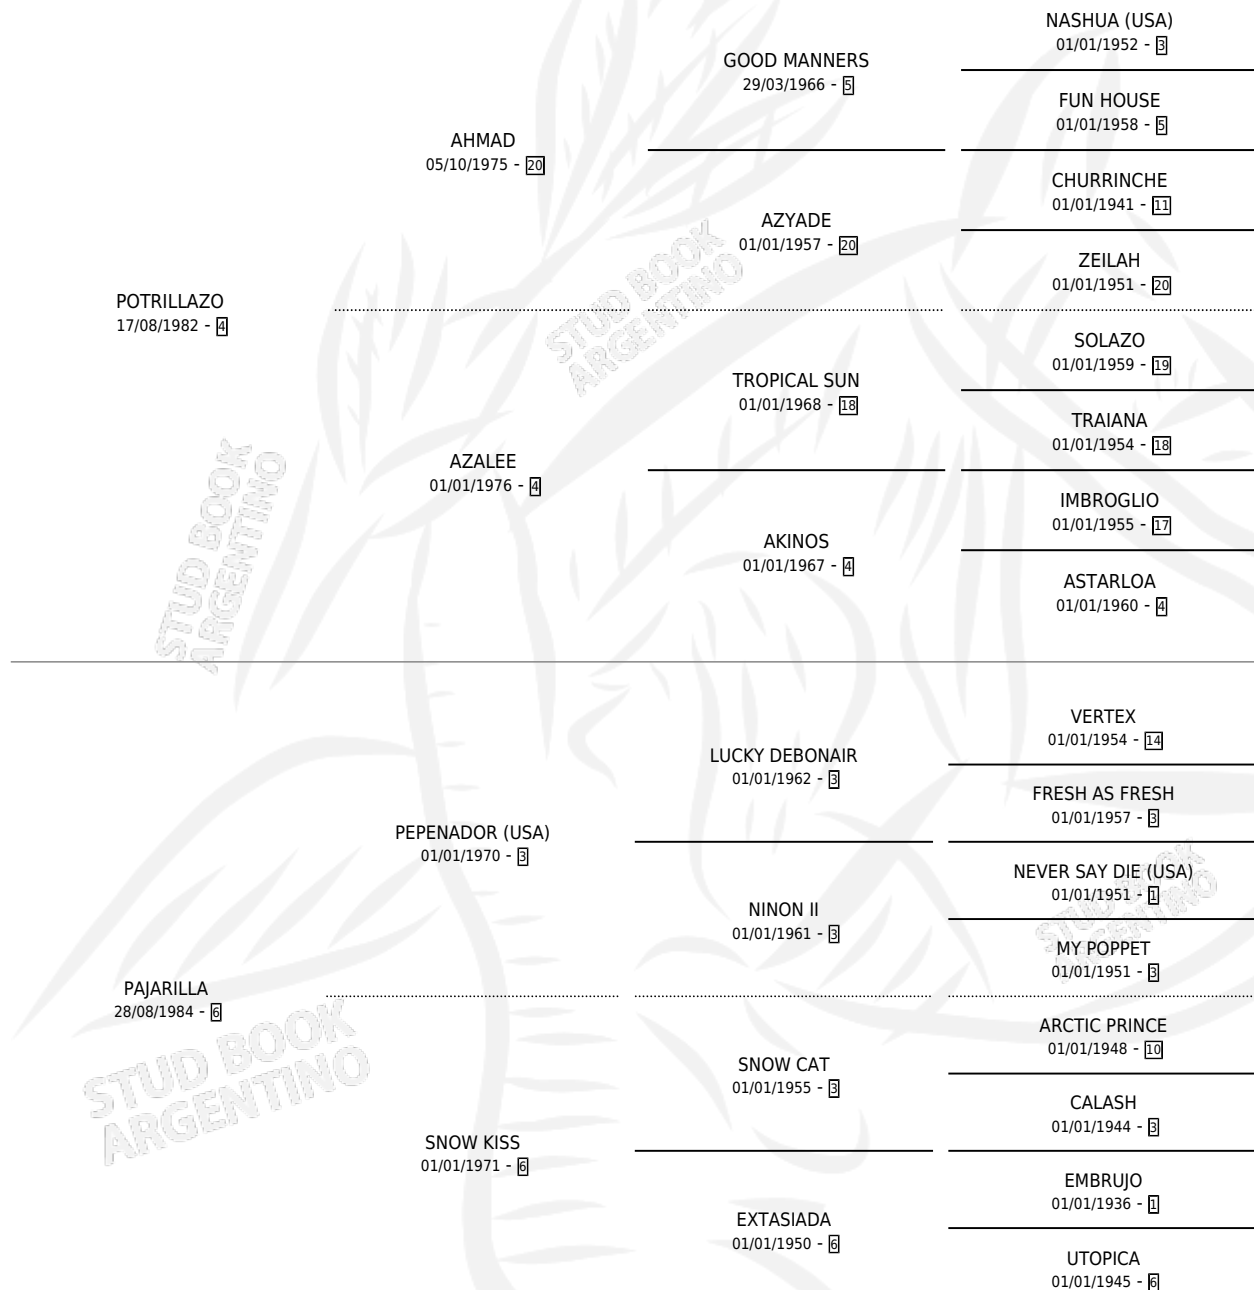

POTRIPEN

por **POTRILLAZO** y **PAJARILLA** por **PEPENADOR (USA)**

Argentina · Macho · Zaino · SP · 21/09/1998
Familia 6-f · Volumen 36

ESTADO

TIPIFICACIÓN SANGUÍNEA	✓
TIPIFICACIÓN POR ADN	✓
PASAPORTE	X
IDENTIFICACIÓN POR MICROCHIP	X
REPRODUCTOR	✓

Lugar de nacimiento: La Madrugada

Criador: La Madrugada

~

HIJOS

	MACHOS	HEMBRAS
35 NACIERON	18	17
18 CORRIERON	10	8
8 GANARON	4	4
0 GANADORES CL	0 GANADORES GR	0 GANADORES G1

PEDIGREE

CAMPAÑA

Solo carreras oficiales de Argentina