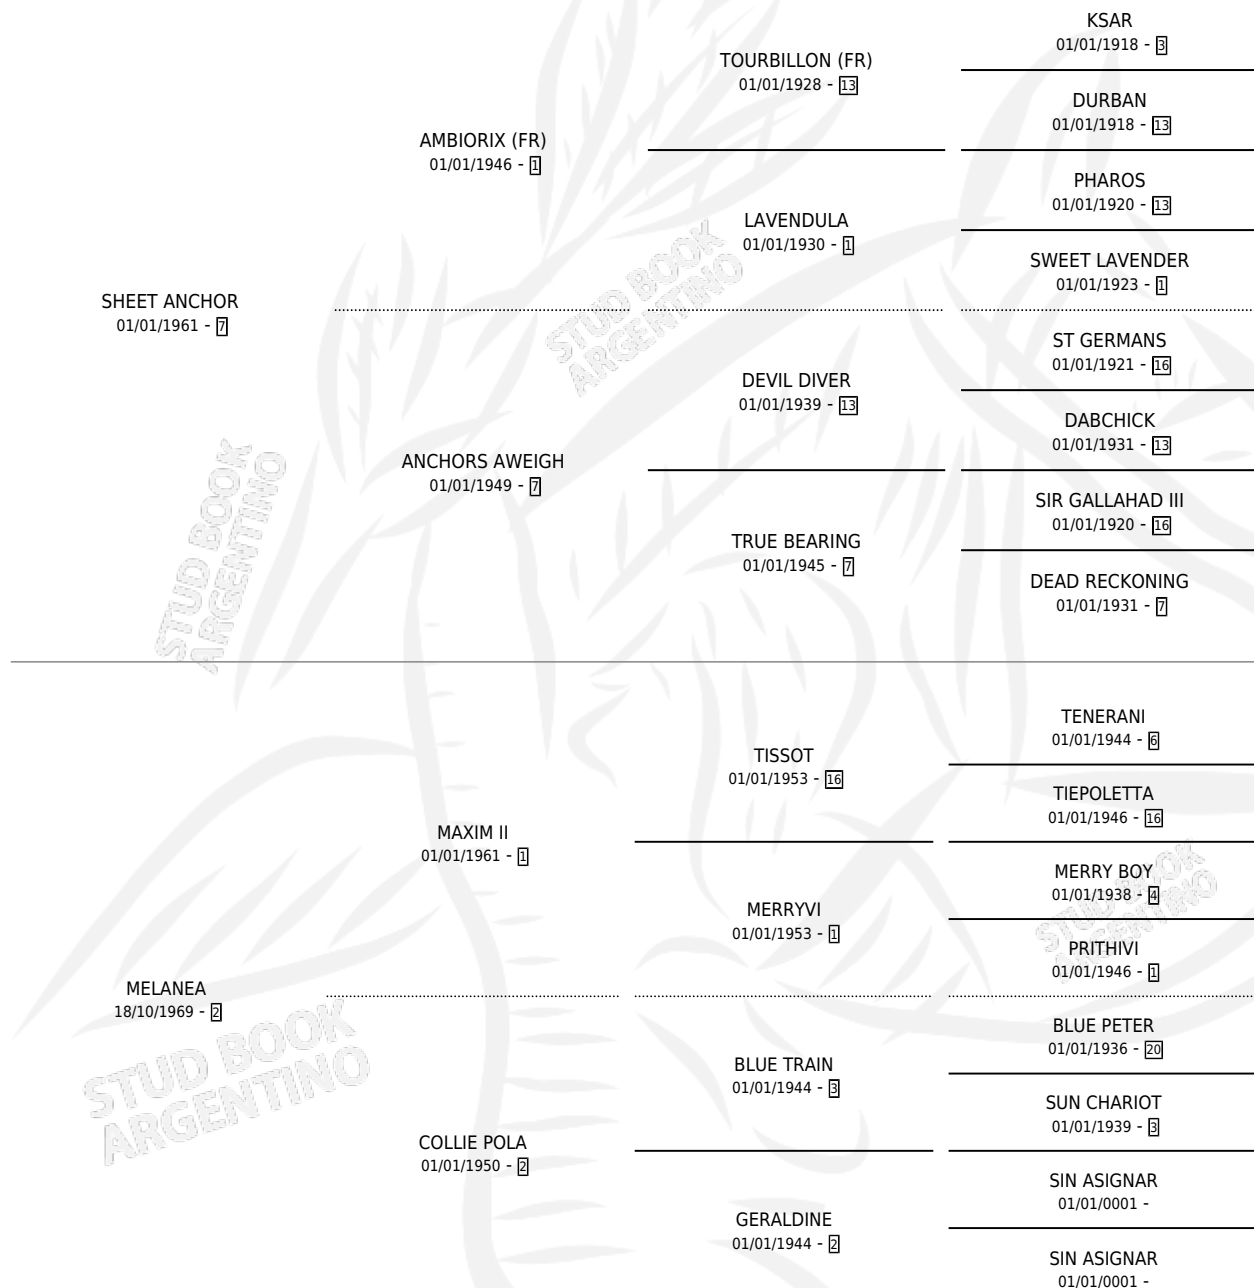

SABEDORA

por SHEET ANCHOR y MELANEA por MAXIM II

Argentina · Hembra · Zaino · SP · 21/09/1973
Familia 2-h · Volumen 28

ESTADO

TIPIFICACIÓN SANGUÍNEA	X
TIPIFICACIÓN POR ADN	X
PASAPORTE	X
IDENTIFICACIÓN POR MICROCHIP	X
REPRODUCTOR	✓

Lugar de nacimiento: Campo particular

Criador: Bosisio Mario Suc De

~

HIJOS

	MACHOS	HEMBRAS
8 NACIERON	1	7
7 CORRIERON	1	6
4 GANARON	1	3
0 GANADORES CL	0 GANADORES GR	0 GANADORES G1

PEDIGREE