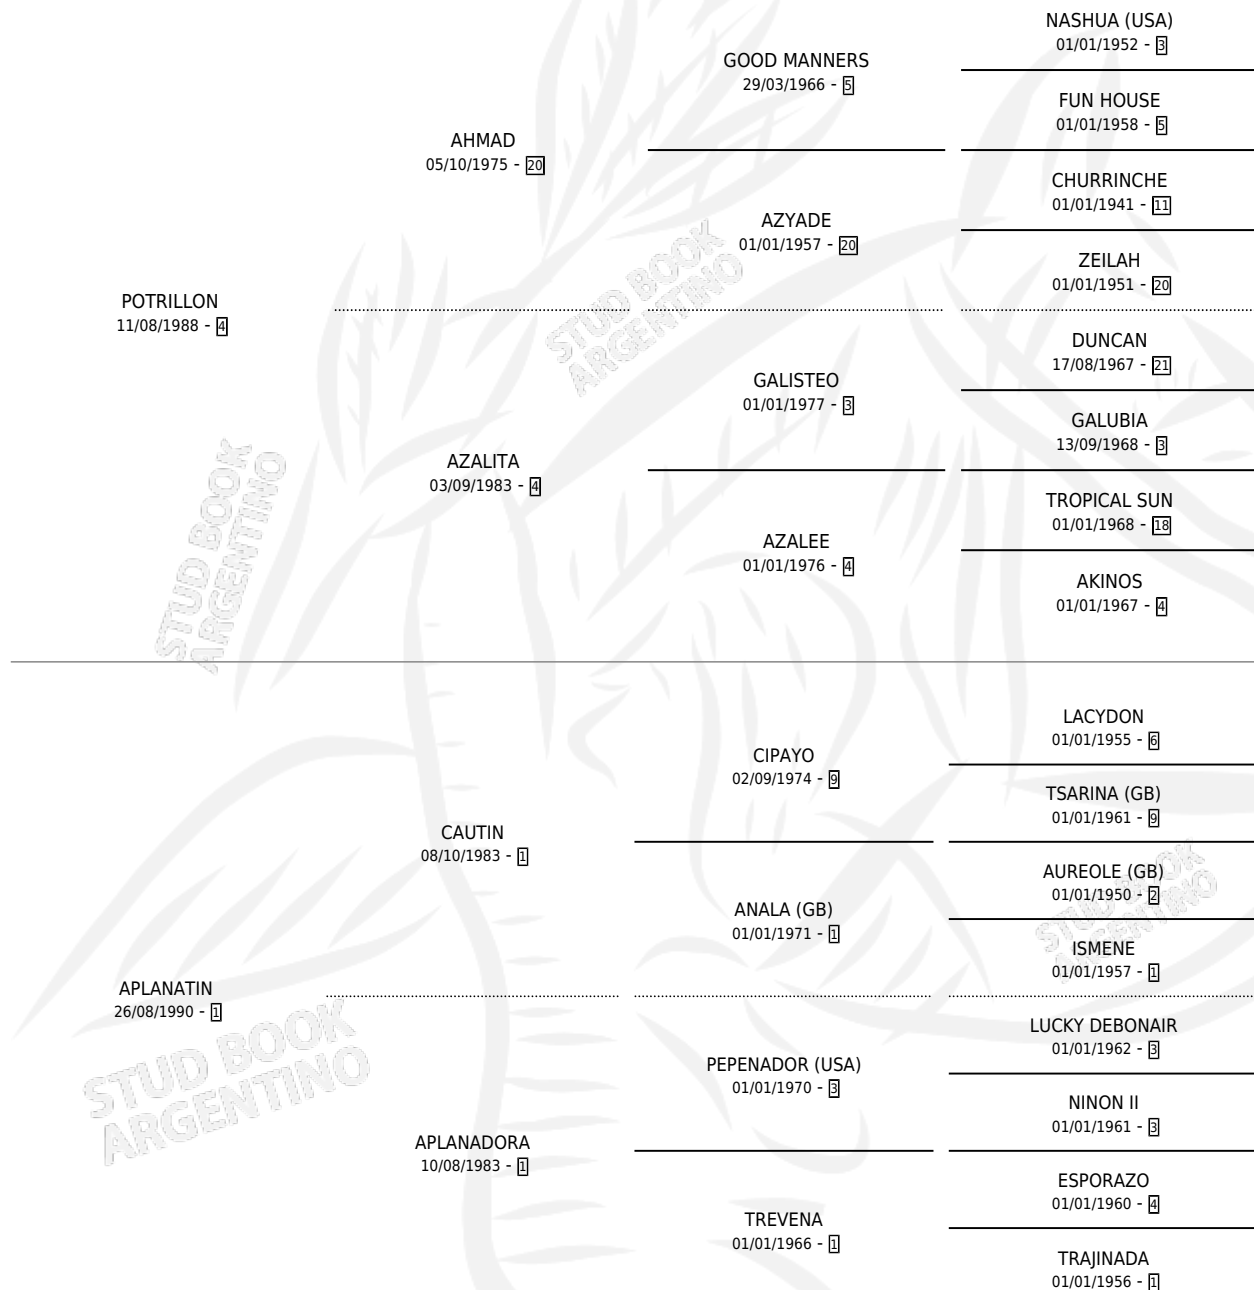

POTRA AUREOLE

por **POTRILLON** y **APLANATIN** por **CAUTIN**

Argentina · Hembra · Zaino · SP · 07/09/1998
Familia 1-e · Volumen 36

ESTADO

TIPIFICACIÓN SANGUÍNEA	✓
TIPIFICACIÓN POR ADN	✓
PASAPORTE	X
IDENTIFICACIÓN POR MICROCHIP	X
REPRODUCTOR	✓

Lugar de nacimiento: La Madrugada

Criador: La Madrugada

~

HIJOS

	MACHOS	HEMBRAS
6 NACIERON	3	3
4 CORRIERON	2	2
3 GANARON	1	2
0 GANADORES CL	0 GANADORES GR	0 GANADORES G1

PEDIGREE

CAMPAÑA

Solo carreras oficiales de Argentina