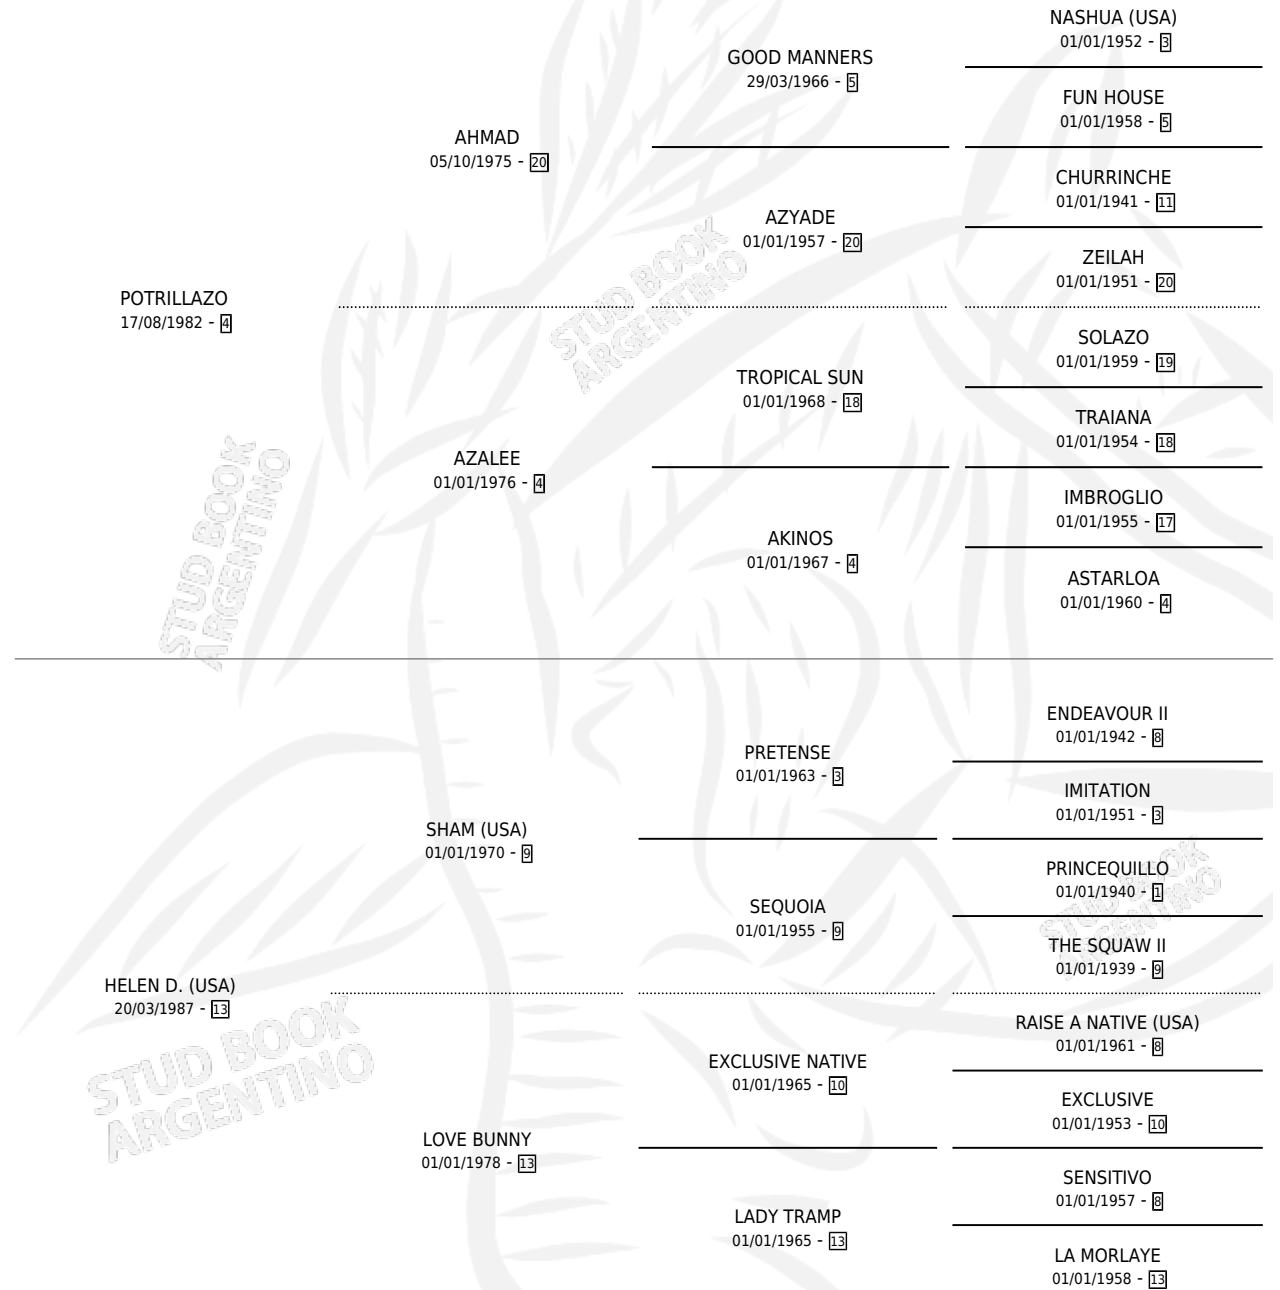

POTRIQUILLO

por **POTRILLAZO** y **HELEN D. (USA)** por **SHAM (USA)**

Argentina · Macho · Zaino · SP · 02/09/1998
Familia 13-c · Volumen 36

ESTADO

TIPIFICACIÓN SANGUÍNEA	✓
TIPIFICACIÓN POR ADN	X
PASAPORTE	X
IDENTIFICACIÓN POR MICROCHIP	X
REPRODUCTOR	X

Lugar de nacimiento: La Madrugada

Criador: La Madrugada

PEDIGREE

CAMPAÑA

Solo carreras oficiales de Argentina

POR EDAD

EDAD	CC	1°	2°	3°	4°	5°	NP	CLC	CLG	CLCG1	CLGG1	IMPORTE	GANANCIA / CC
3 AÑOS	2	1	0	1	0	0	0	0	0	0	0	\$6,760	\$3,380
4 AÑOS	6	3	0	0	1	0	2	3	1	2	0	\$22,200	\$3,700
5 AÑOS	1	0	0	0	0	0	1	0	0	0	0	\$0	\$0
TOTALES	9	4	0	1	1	0	3	3	1	2	0	\$28,960	\$3,218
%		44.4%	0.0%	11.1%	11.1%	0.0%	33.3%	33.3%	33.3%	66.7%	0.0%		