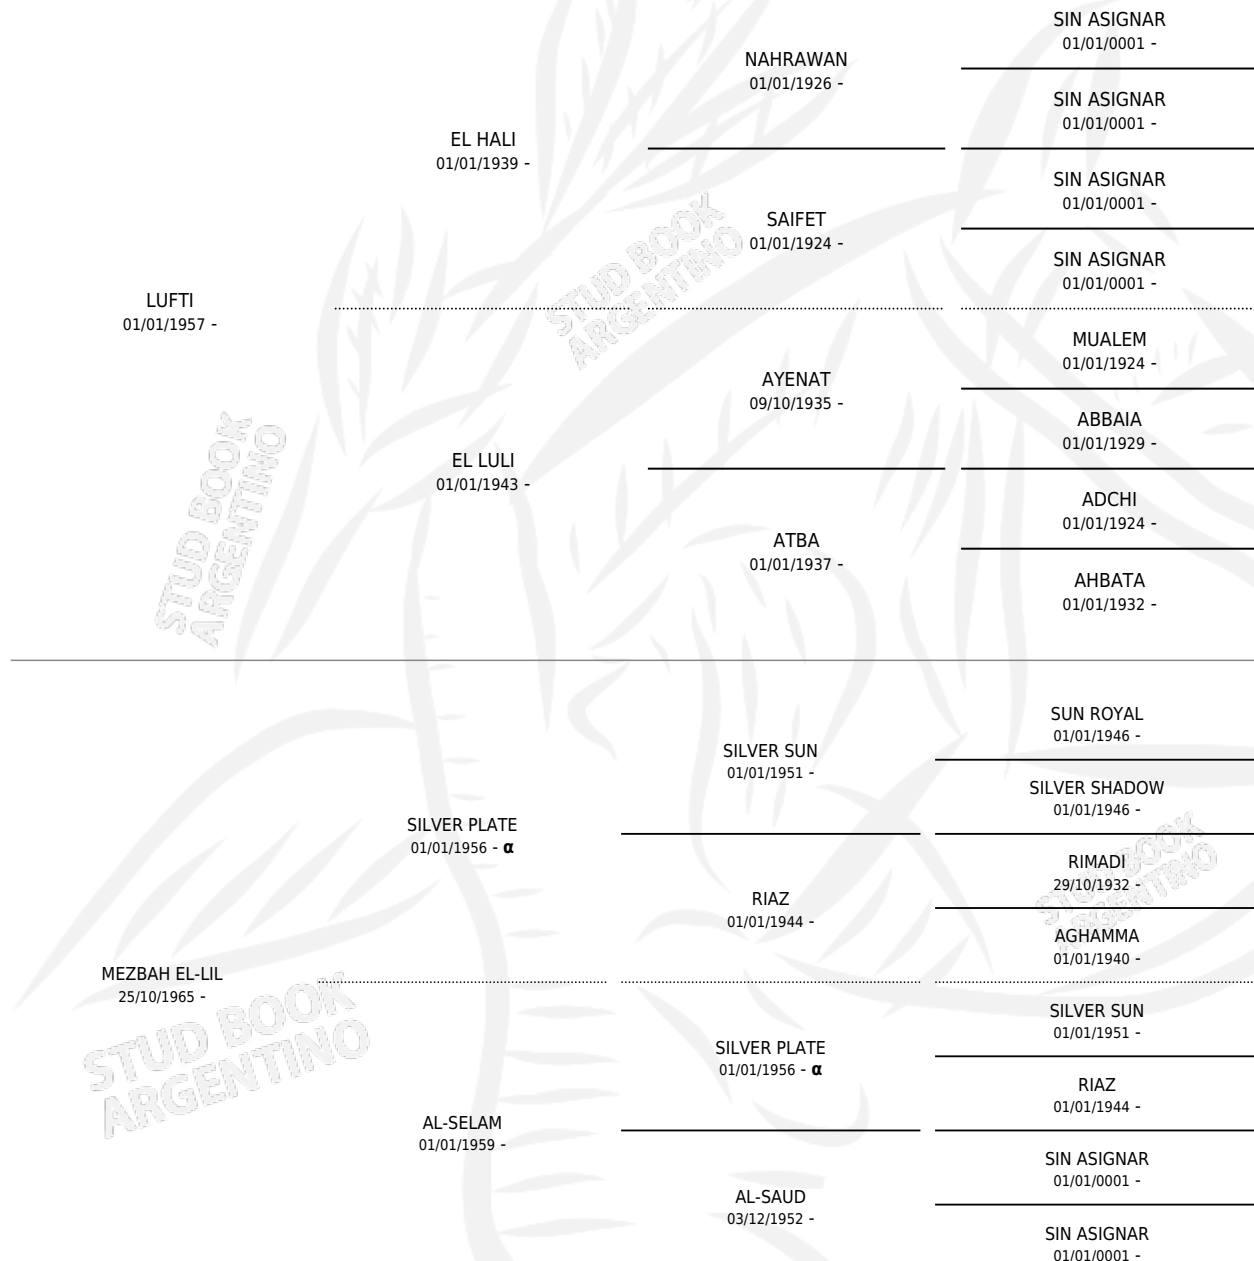

ZAM-ZAM

por LUFTI y MEZBAH EL-LIL por SILVER PLATE

Argentina · Hembra · Alazan · AP · 26/09/1973
Familia · Volumen 28

ESTADO

TIPIFICACIÓN SANGUÍNEA	X
TIPIFICACIÓN POR ADN	X
PASAPORTE	X
IDENTIFICACIÓN POR MICROCHIP	X
REPRODUCTOR	✓

Lugar de nacimiento: Campo particular

Criador: Don Blas

~

HIJOS

	MACHOS	HEMBRAS
5 NACIERON	2	3
1 CORRIERON	1	0

SIN ACTUACIONES

PEDIGREE

INBREEDING : α