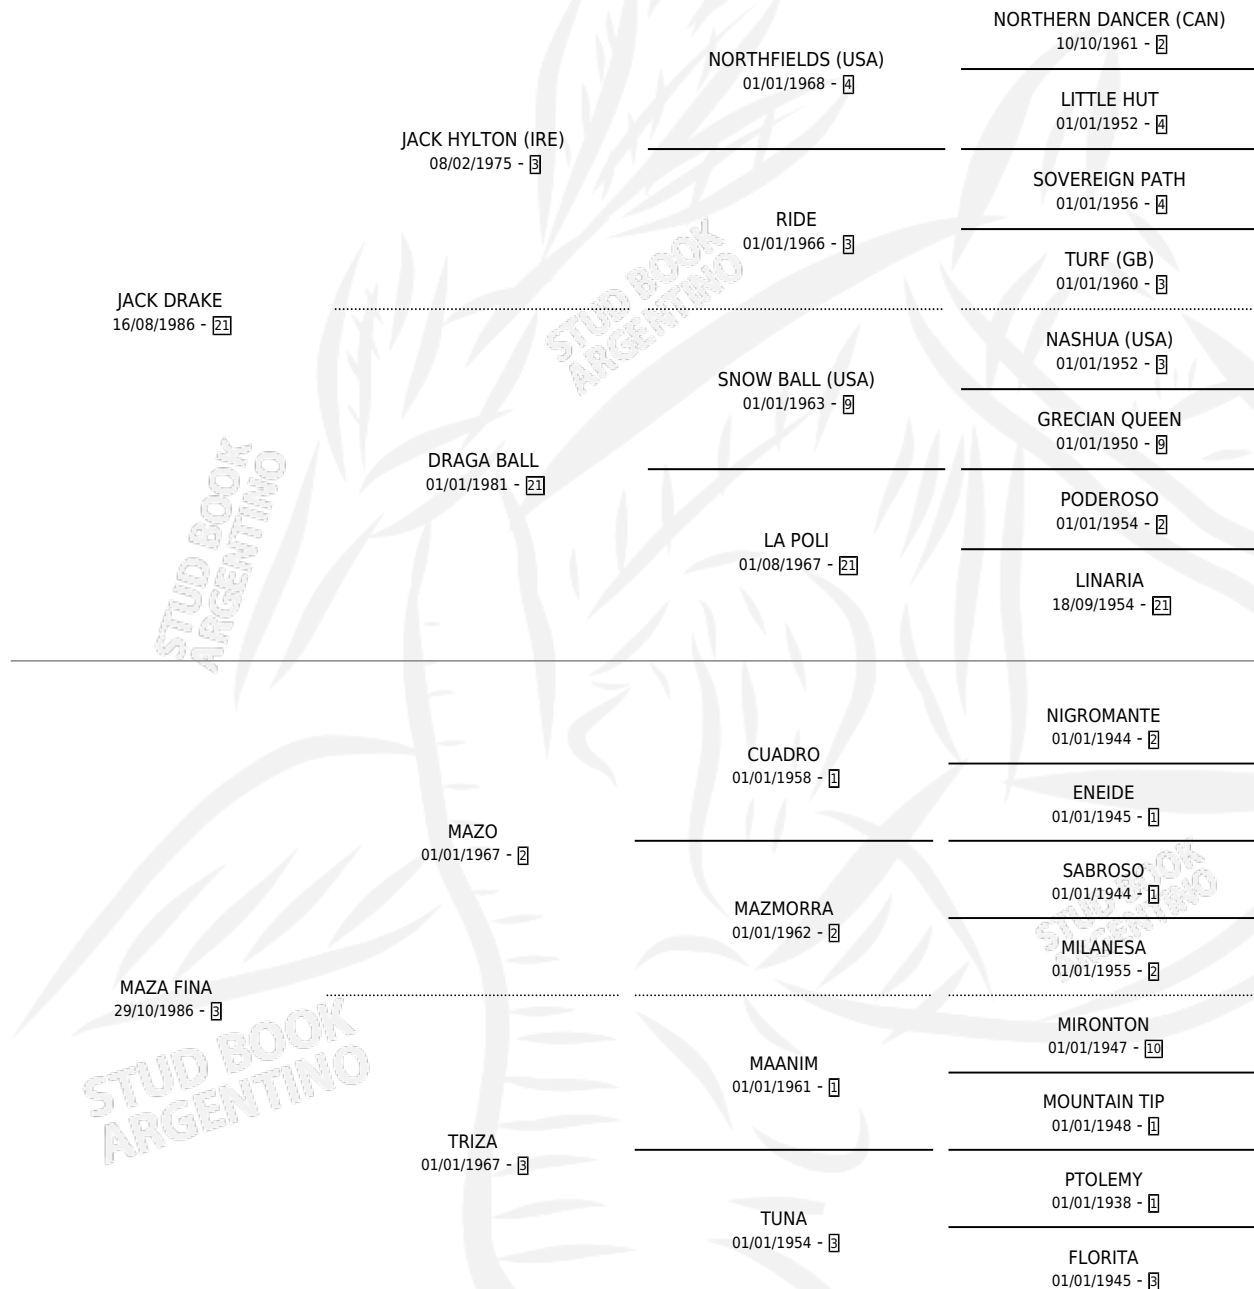

SILVANA DRAKE

por JACK DRAKE y MAZA FINA por MAZO

Argentina · Hembra · Alazan Tostado · SP · 15/10/1998
Familia 3-o · Volumen 36

ESTADO

TIPIFICACIÓN SANGUÍNEA	✓
TIPIFICACIÓN POR ADN	✓
PASAPORTE	X
IDENTIFICACIÓN POR MICROCHIP	X
REPRODUCTOR	✓

Lugar de nacimiento: Mira Pampa

Criador: Corti Luis Eliseo

~

HIJOS

	MACHOS	HEMBRAS
5 NACIERON	3	2
5 CORRIERON	3	2
2 GANARON	1	1
0 GANADORES CL	0 GANADORES GR	0 GANADORES G1

PEDIGREE

S

mientos 5 / Efectividad 100%

PADRILLO	PRODUCTO	CRIADOR	1ER SERVICIO	ÚLTIMO SERVICIO
RIDER STRIPES	VASQUITO DRAKE (M A, 17/10/2012)	GABIOLA JUAN ANTONIO	23/10/2011	23/10/2011
RIDER STRIPES	SILVANA DRAKE (M A, 10/11/2010)	GABIOLA JUAN ANTONIO	03/10/2009	16/11/2009
CEREBRAL	EMPRESARIA C (H T, 24/09/2008)	GABIOLA JUAN ANTONIO	01/10/2007	01/10/2007
CEREBRAL	SERE DRAKE (M A, 30/10/2006)	GABIOLA JUAN ANTONIO	11/11/2005	15/11/2005
HONORIAN	TINO DRAKE (M Z, 26/11/2004)	GABIOLA JUAN ANTONIO	20/11/2003	16/12/2003