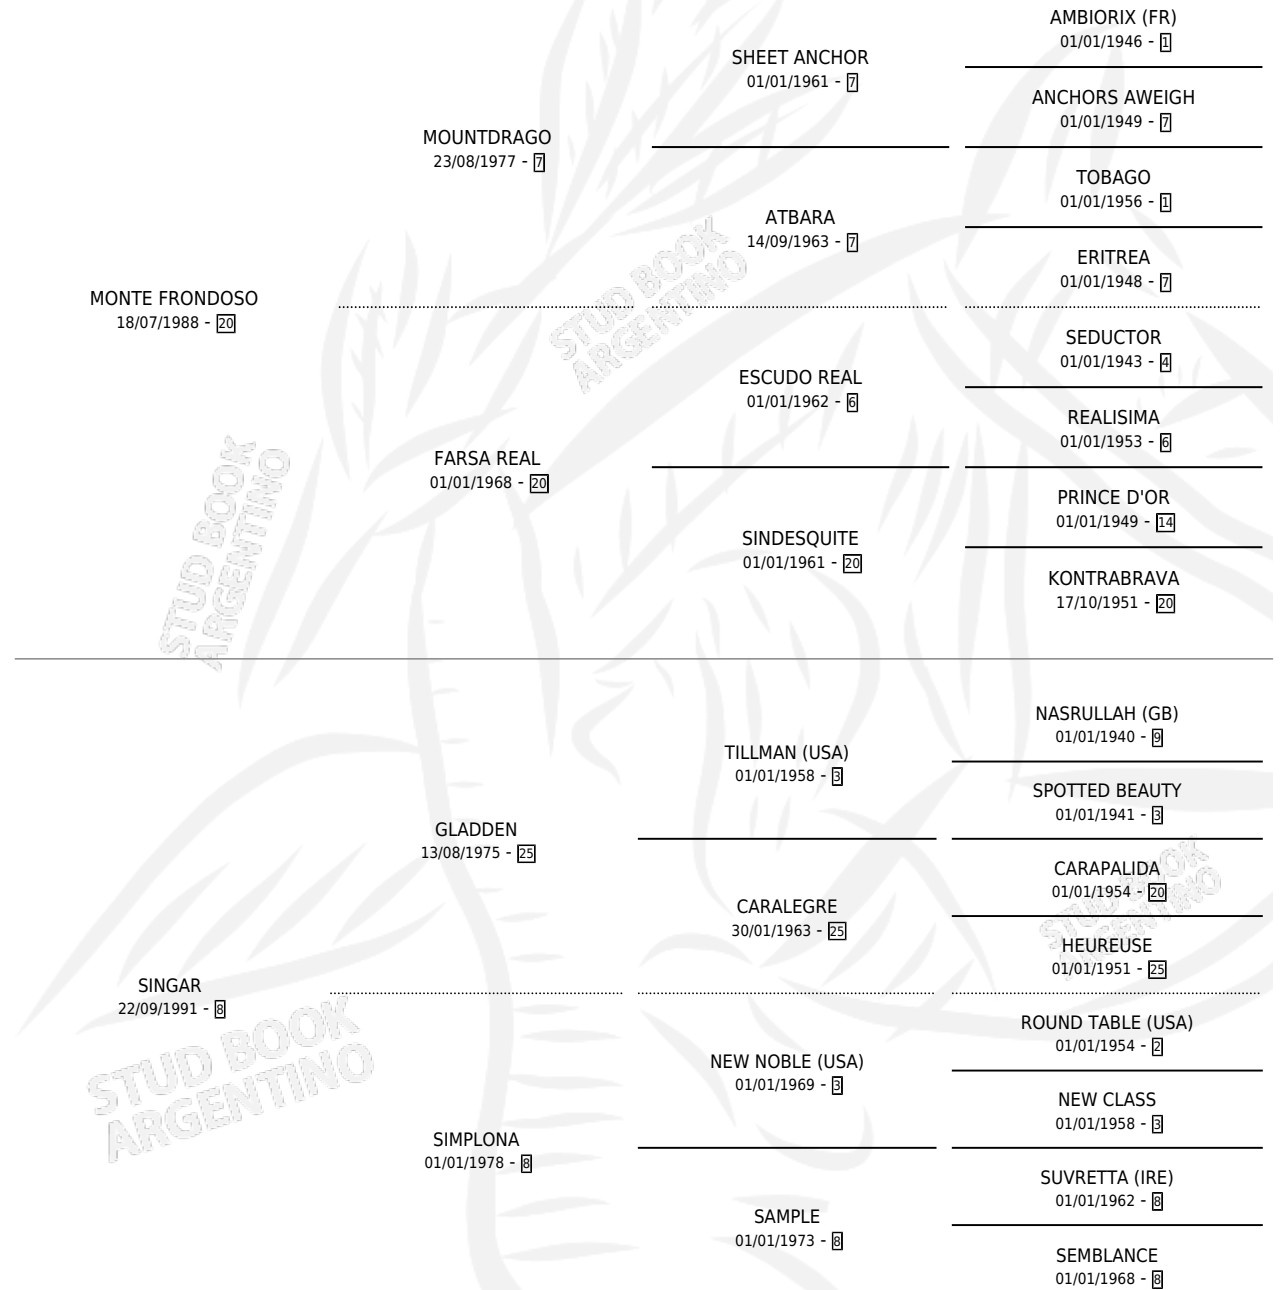

SINGAN

por MONTE FRONDOSO y SINGAR por GLADDEN

Argentina · Macho · Alazan Tostado · SP · 10/10/1998
Familia 8-d · Volumen 36

ESTADO

TIPIFICACIÓN SANGUÍNEA	✓
TIPIFICACIÓN POR ADN	X
PASAPORTE	X
IDENTIFICACIÓN POR MICROCHIP	X
REPRODUCTOR	X

Lugar de nacimiento: Aragon

Criador: Sin dato

PEDIGREE