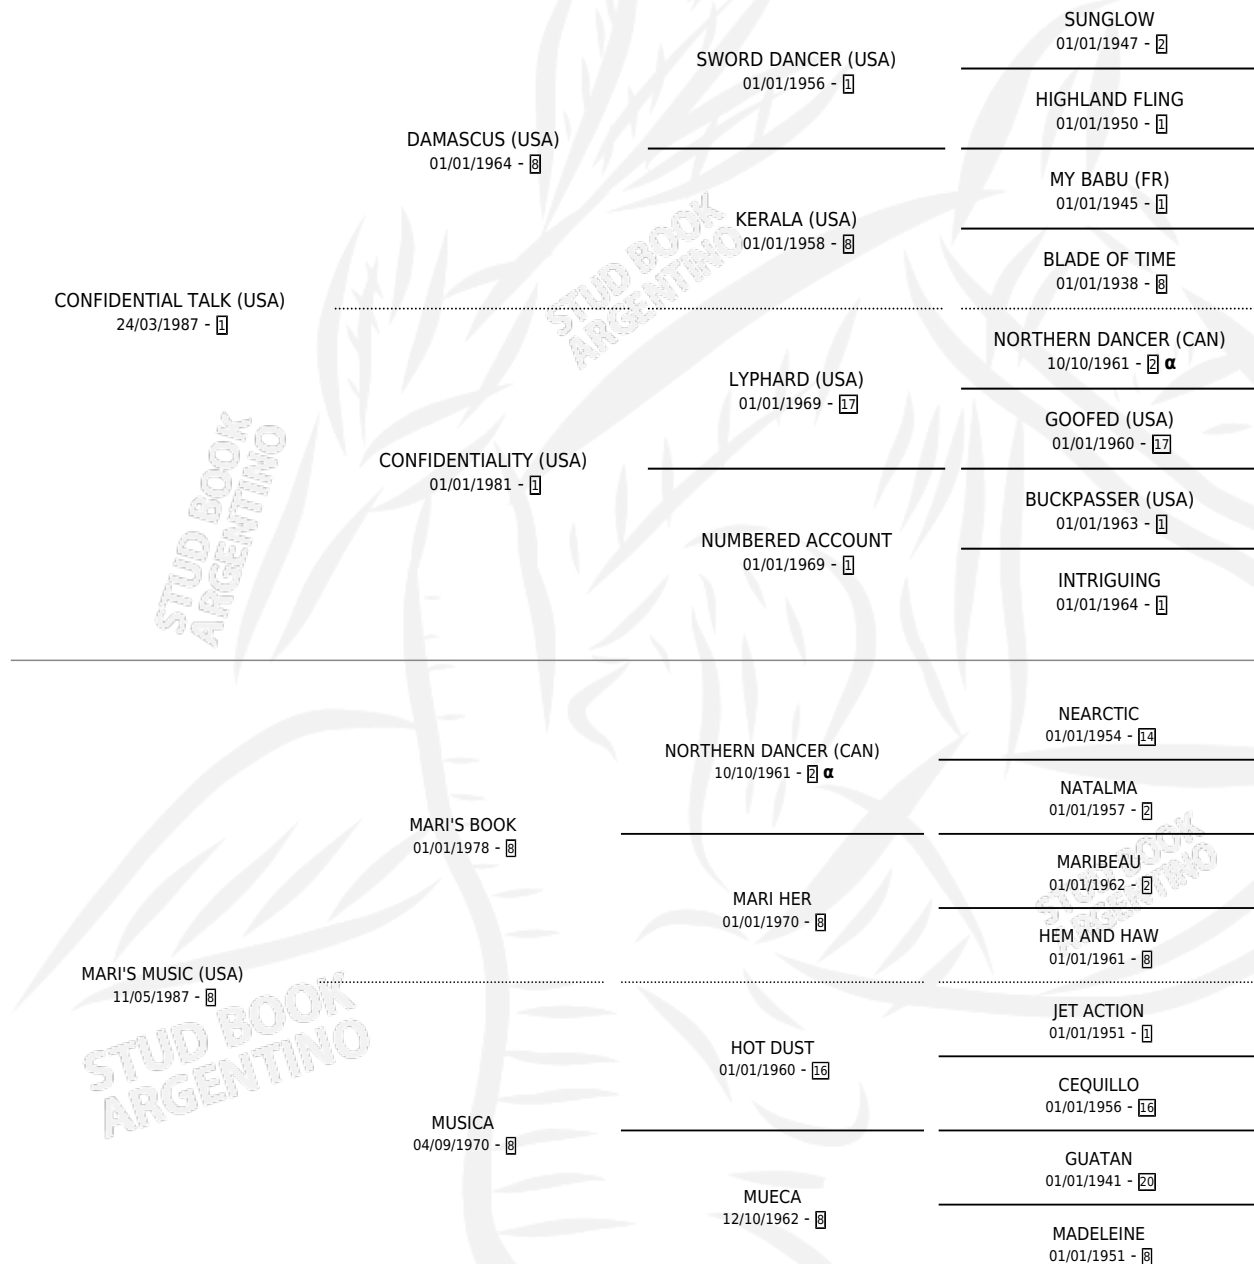

MARI'S TALK

por CONFIDENTIAL TALK (USA) y MARI'S MUSIC (USA)
por MARI'S BOOK

Argentina · Hembra · Zaino · SP · 10/10/1998
Familia 8-f · Volumen 36

ESTADO

TIPIFICACIÓN SANGUÍNEA	✓
TIPIFICACIÓN POR ADN	✓
PASAPORTE	X
IDENTIFICACIÓN POR MICROCHIP	X
REPRODUCTOR	✓

Lugar de nacimiento: Vacacion
Criador: Vacacion

~

HIJOS

	MACHOS	HEMBRAS
2 NACIERON	2	0
1 CORRIERON	1	0
1 GANARON	1	0
0 GANADORES CL	0 GANADORES GR	0 GANADORES G1

PEDIGREE

INBREEDING : α