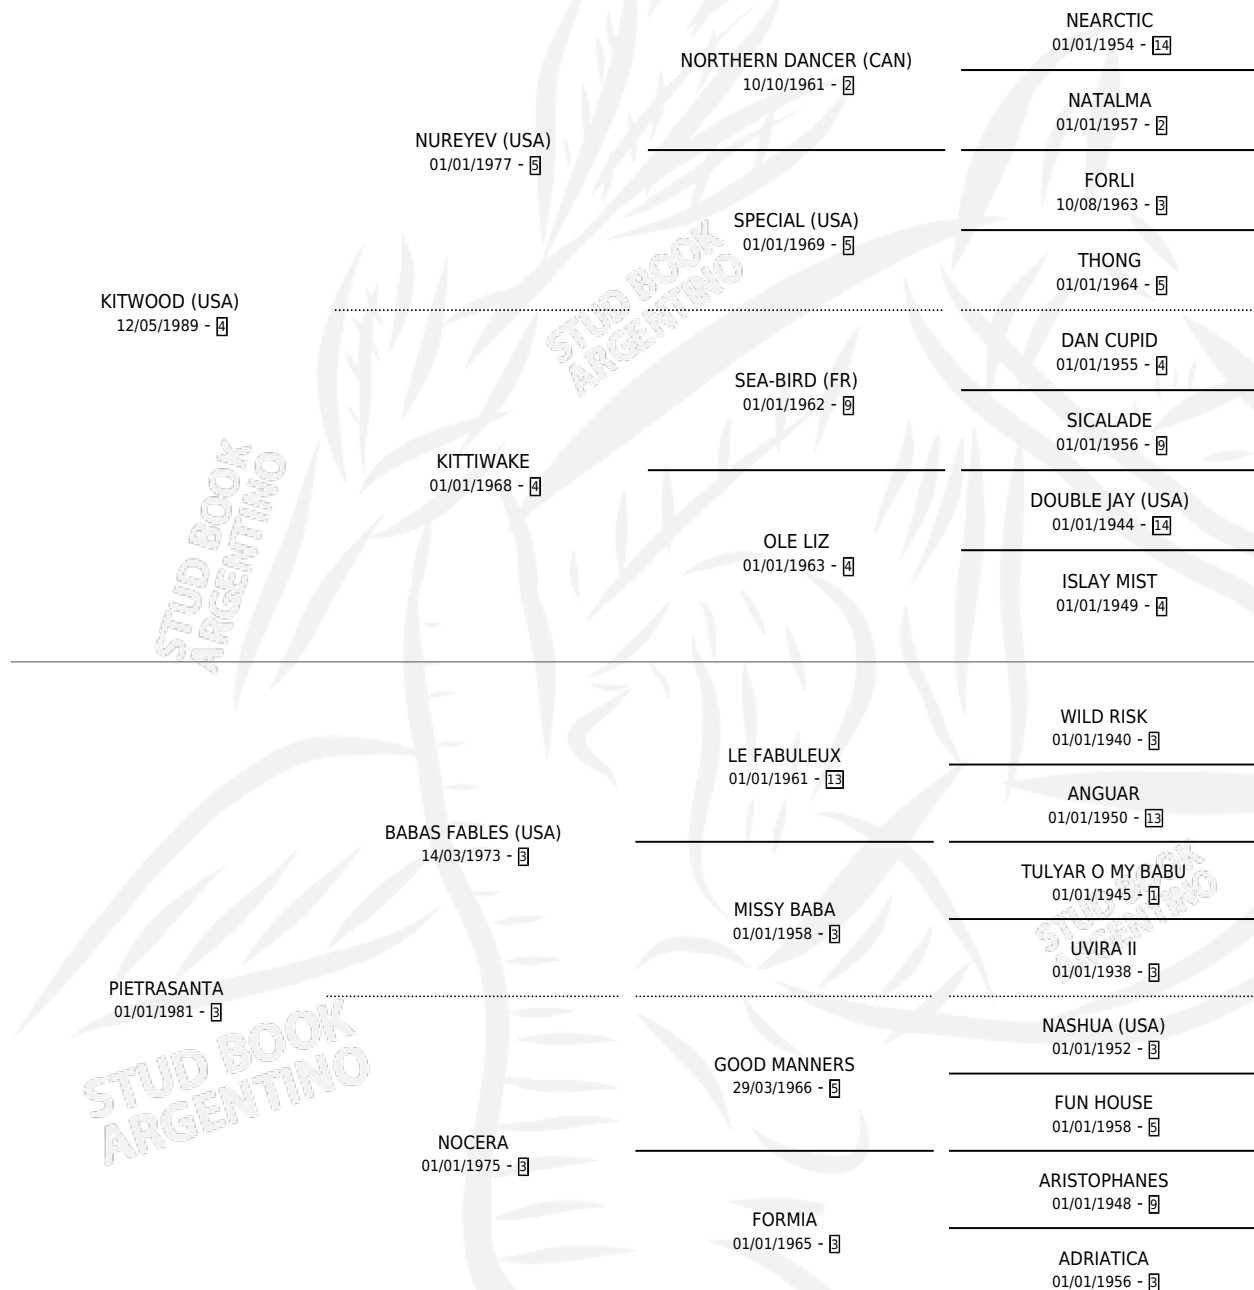

PIETRO KIT

por **KITWOOD (USA)** y **PIETRASANTA** por **BABAS FABLES (USA)**

Argentina · Macho · Alazan · SP · 13/10/1998
Familia 3-b · Volumen 36

ESTADO

TIPIFICACIÓN SANGUÍNEA	✓
TIPIFICACIÓN POR ADN	✓
PASAPORTE	X
IDENTIFICACIÓN POR MICROCHIP	X
REPRODUCTOR	✓

Lugar de nacimiento: Vacacion
Criador: Vacacion

~

HIJOS

	MACHOS	HEMBRAS
12 NACIERON	6	6
1 CORRIERON	1	0
1 GANARON	1	0

0	0	0
GANADORES CL	GANADORES GR	GANADORES G1

PEDIGREE

CAMPAÑA

Solo carreras oficiales de Argentina