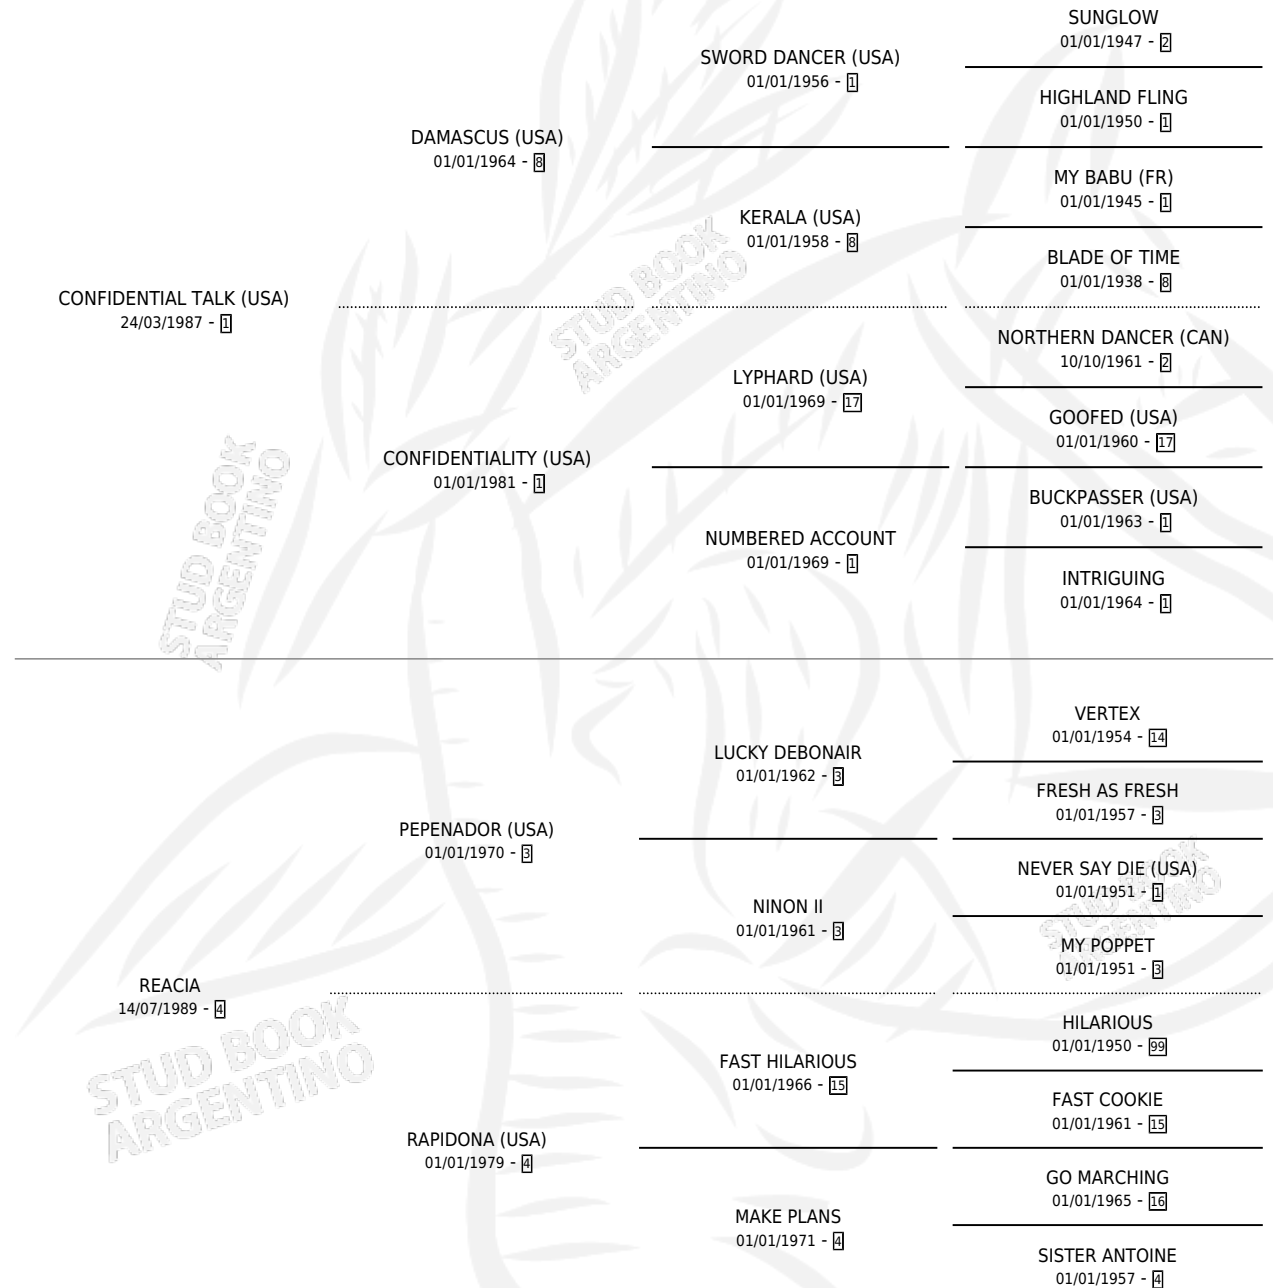

ROGER

por **CONFIDENTIAL TALK (USA)** y **REACIA** por **PEPENADOR (USA)**

Argentina · Macho · Zaino · SP · 06/10/1998
Familia 4-r · Volumen 36

ESTADO

TIPIFICACIÓN SANGUÍNEA	✓
TIPIFICACIÓN POR ADN	X
PASAPORTE	X
IDENTIFICACIÓN POR MICROCHIP	X
REPRODUCTOR	X

Lugar de nacimiento: Vacacion

Criador: Vacacion

PEDIGREE

CAMPAÑA

Solo carreras oficiales de Argentina

POR EDAD

EDAD	CC	1°	2°	3°	4°	5°	NP	CLC	CLG	CLCG1	CLGG1	IMPORTE	GANANCIA / CC
4 AÑOS	2	0	0	0	0	0	2	0	0	0	0	\$0	\$0
TOTALES	2	0	0	0	0	0	2	0	0	0	0	\$0	\$0
%		0.0%	0.0%	0.0%	0.0%	0.0%	100%	0.0%	0.0%	0.0%	0.0%		