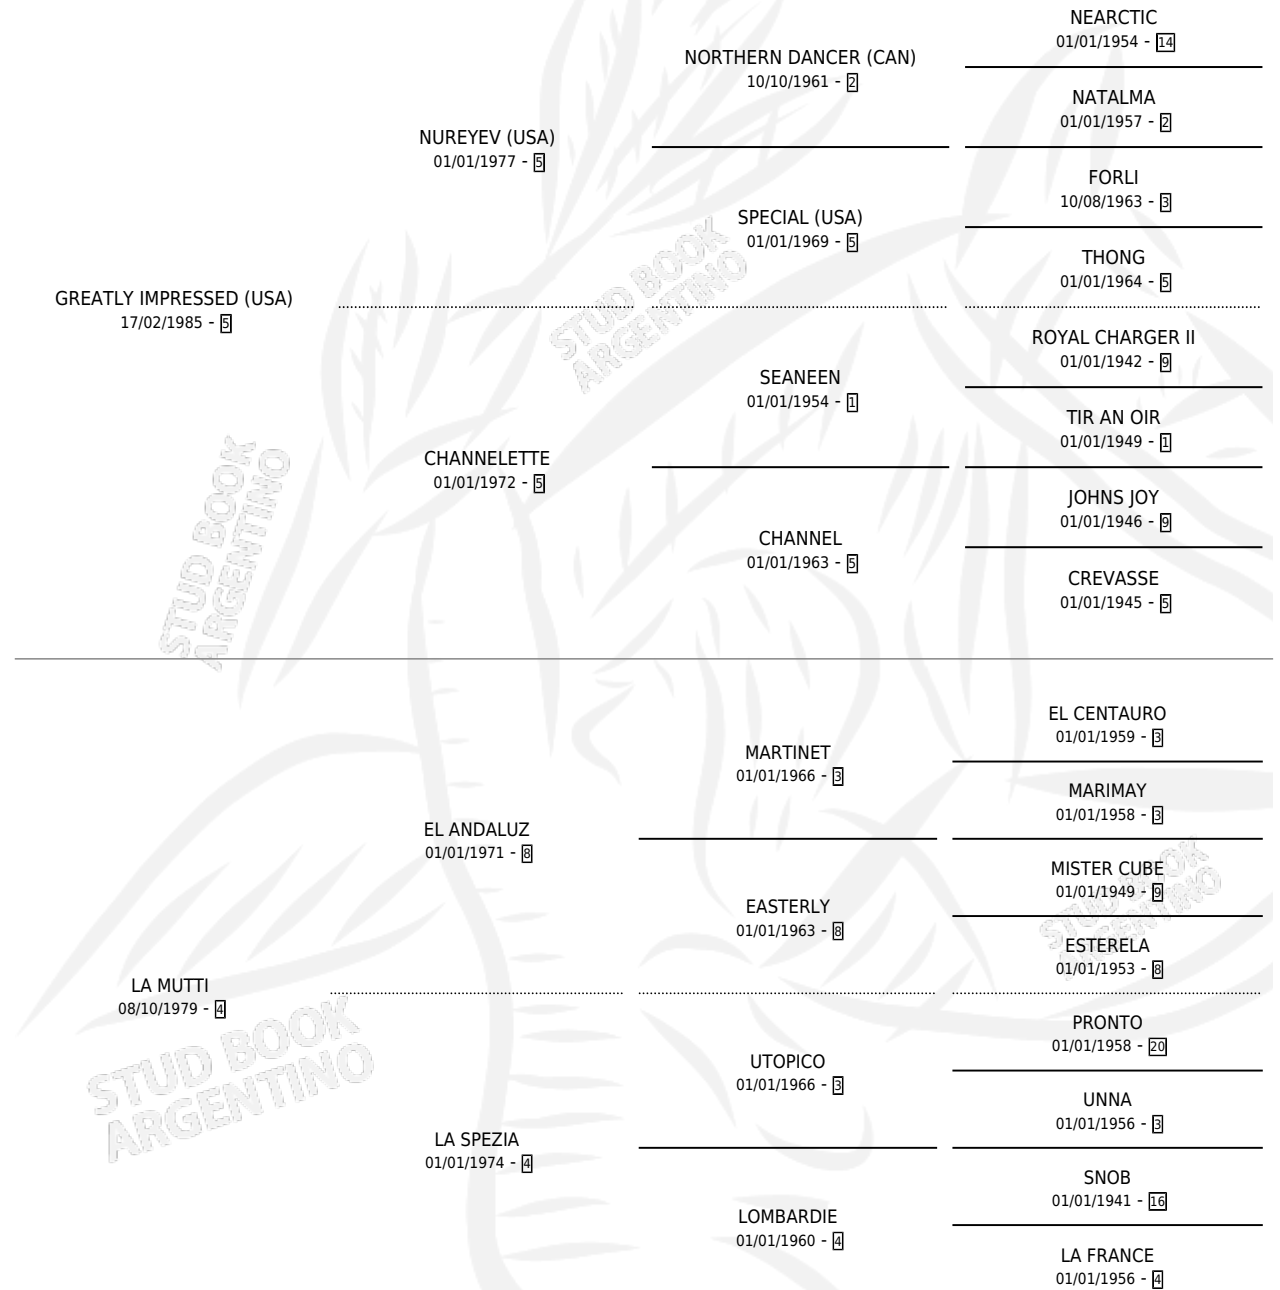

SOLIVELLA

por **GREATLY IMPRESSED (USA)** y **LA MUTTI** por **EL ANDALUZ**

Argentina · Hembra · Alazan · SP · 14/09/1998
Familia 4-h · Volumen 36

ESTADO

TIPIFICACIÓN SANGUÍNEA	X
TIPIFICACIÓN POR ADN	X
PASAPORTE	X
IDENTIFICACIÓN POR MICROCHIP	X
REPRODUCTOR	X

Lugar de nacimiento: Nonthue

Criador: Sin dato

PEDIGREE

SOLIVELLA

Datos oficiales del Stud Book Argentino

Documento generado el 26/04/2026

studbook.org.ar