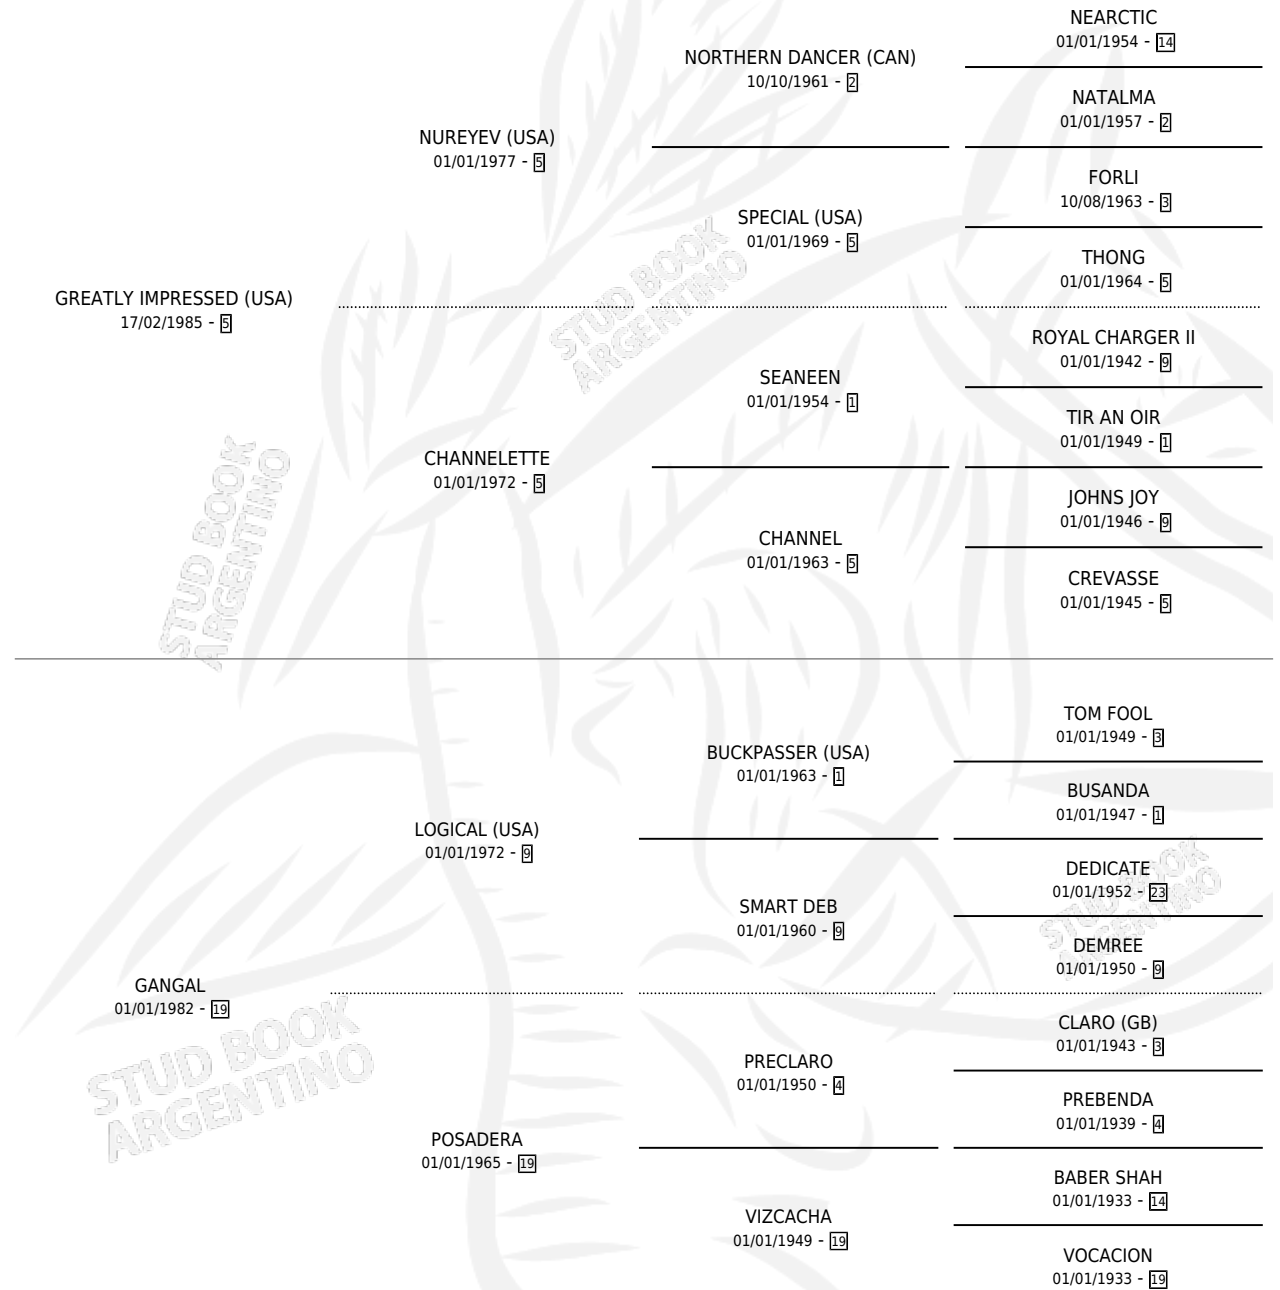

GRAN GANGA

por **GREATLY IMPRESSED (USA)** y **GANGAL** por **LOGICAL (USA)**

Argentina · Hembra · Alazan · SP · 27/09/1998
Familia 19-c · Volumen 36

ESTADO

TIPIFICACIÓN SANGUÍNEA	✓
TIPIFICACIÓN POR ADN	✓
PASAPORTE	X
IDENTIFICACIÓN POR MICROCHIP	X
REPRODUCTOR	✓

Lugar de nacimiento: Nonthue
Criador: Sin dato

~

HIJOS

	MACHOS	HEMBRAS
2 NACIERON	1	1
SIN ACTUACIONES		

PEDIGREE

S

mientos 2 / Efectividad 40.00%

PADRILLO	PRODUCTO	CRIADOR	1ER SERVICIO	ÚLTIMO SERVICIO
ANJIZ (USA)	TURCA JIZ (H A, 26/10/2011)	SIN DATO	02/11/2010	03/11/2010
GRAN GANGA	∅		01/11/2009	05/11/2009
Datos oficiales del Stud Book Argentino	∅		27/10/2008	31/10/2008
Documentó generado el 12/05/2026	∅		24/10/2007	24/10/2007
ANJIZ (USA)	∅		24/10/2007	24/10/2007
studbook.org.ar				
ANJIZ (USA)	GANGES (M A, 28/09/2007)	SIN DATO	08/10/2006	08/10/2006