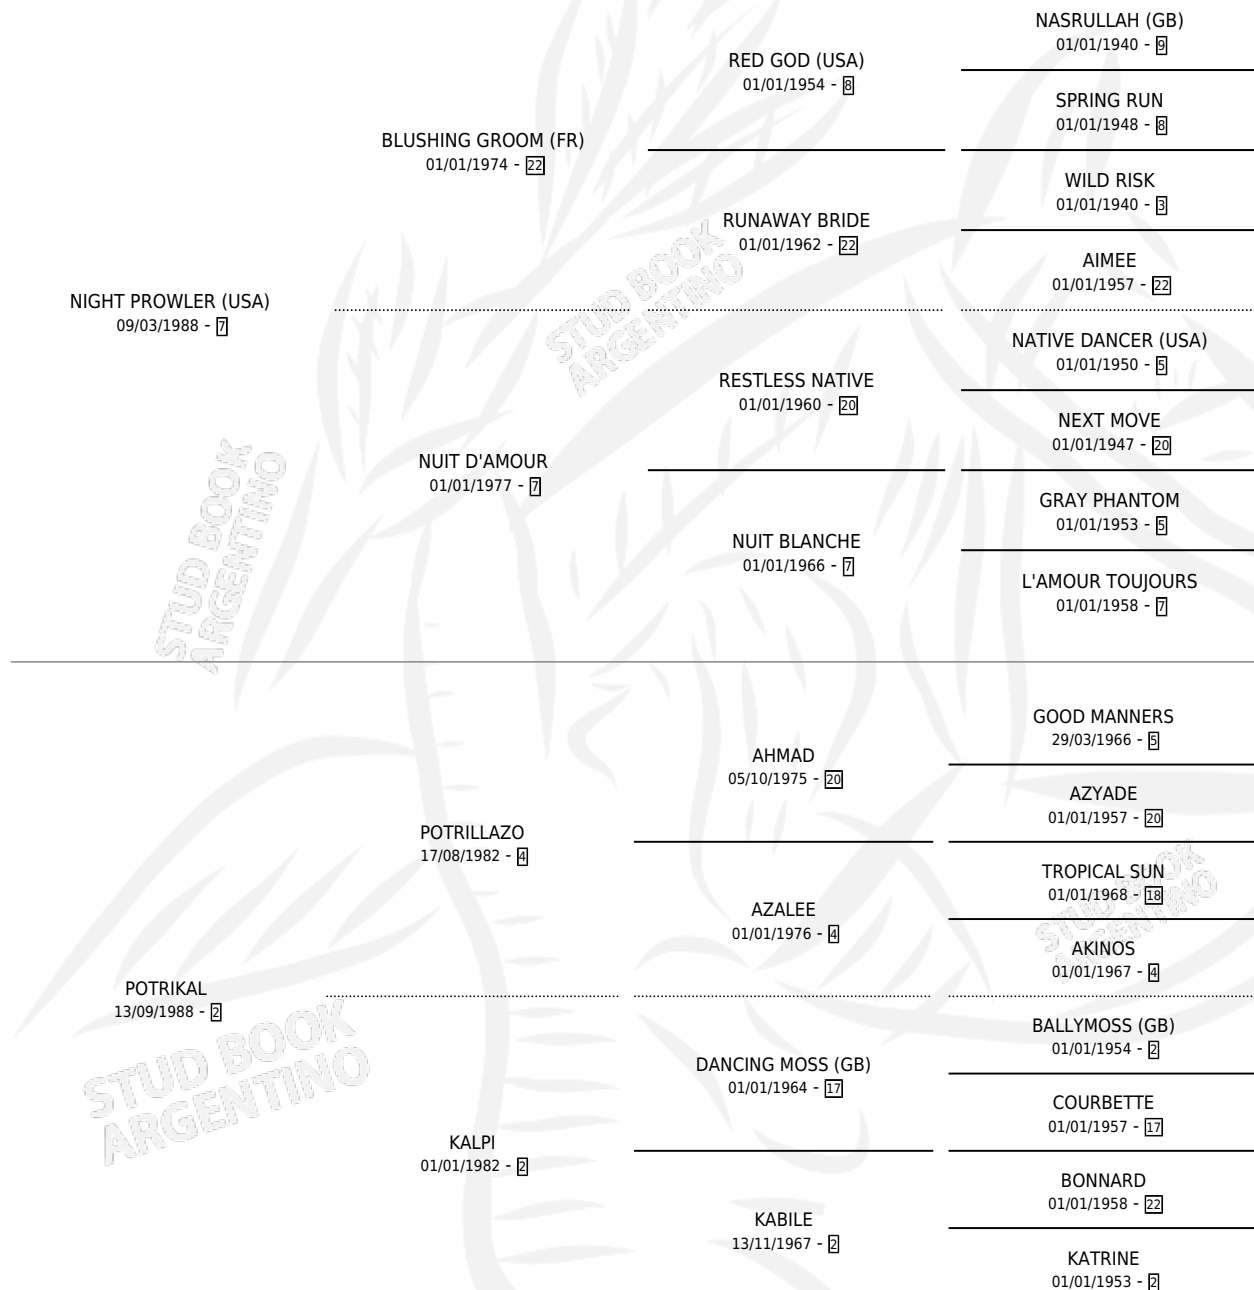

POTRI PROWLER

por NIGHT PROWLER (USA) y POTRIKAL por POTRILAZO

Argentina · Macho · Zaino o Tordillo · SP · 28/09/1998
Familia 2-i · Volumen 36

ESTADO

TIPIFICACIÓN SANGUÍNEA	X
TIPIFICACIÓN POR ADN	X
PASAPORTE	X
IDENTIFICACIÓN POR MICROCHIP	X
REPRODUCTOR	X

Lugar de nacimiento: Vacacion

Criador: Sin dato

PEDIGREE

POTRI PROWLER

Datos oficiales del Stud Book Argentino

Documento generado el 03/05/2026

studbook.org.ar