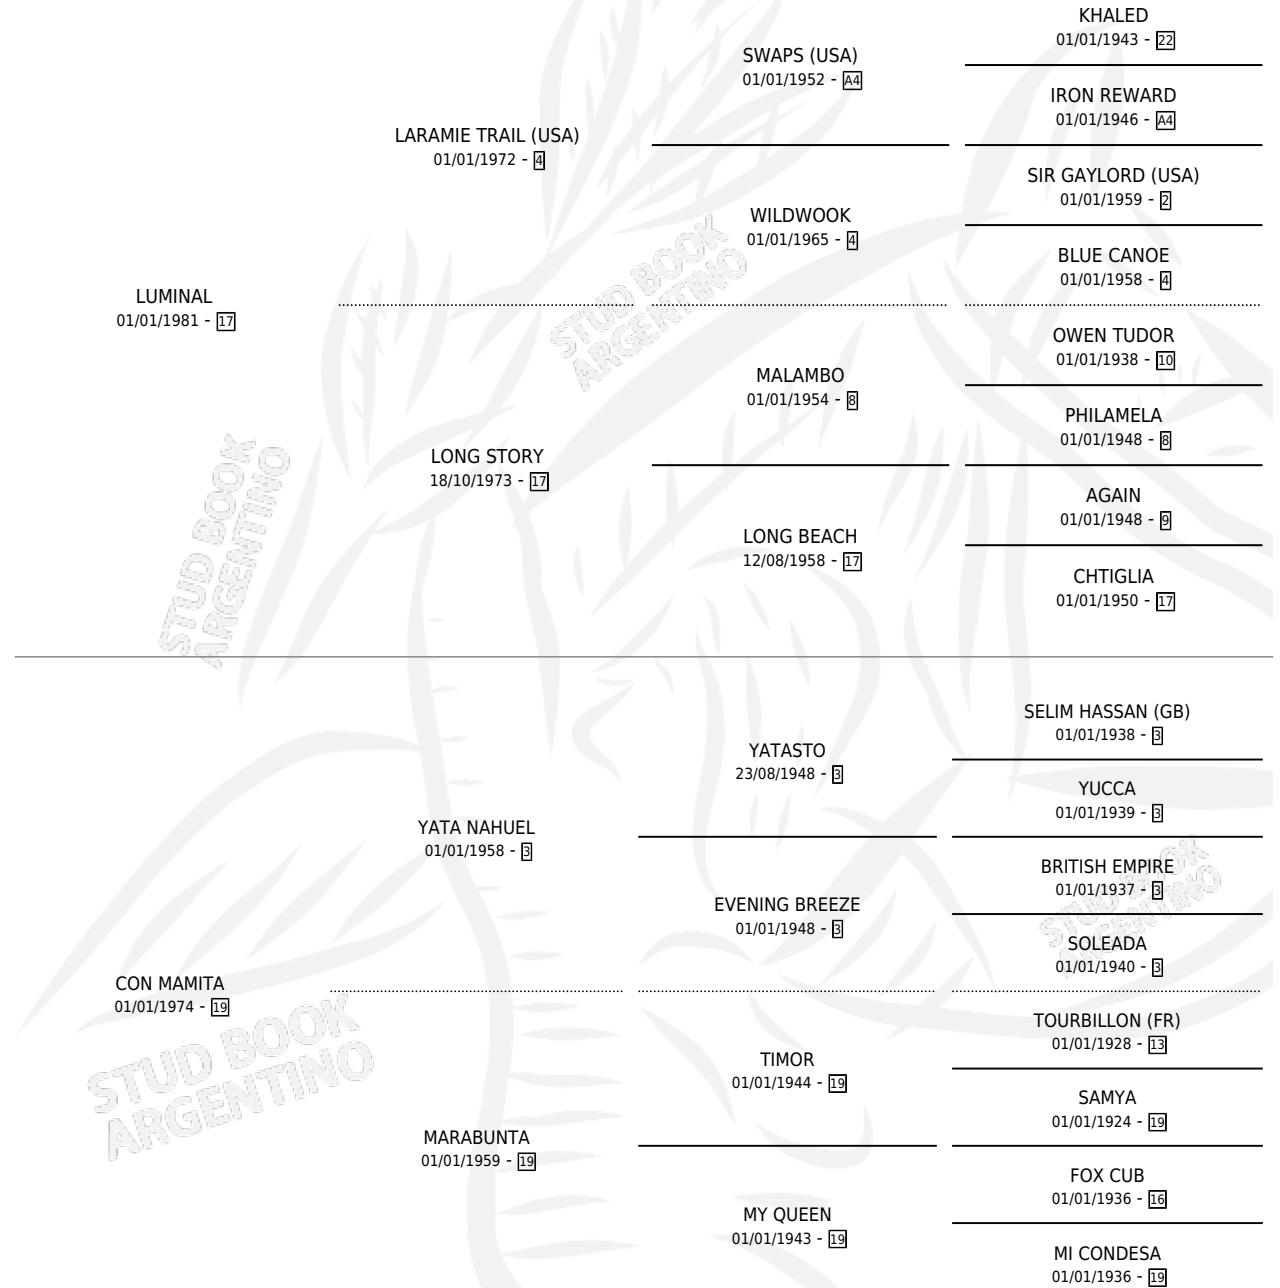

LUMI NAHUEL

por LUMINAL y CON MAMITA por YATA NAHUEL

Argentina · Macho · Zaino · SP · 12/10/1998
Familia 19 · Volumen 36

ESTADO

TIPIFICACIÓN SANGUÍNEA	✓
TIPIFICACIÓN POR ADN	X
PASAPORTE	X
IDENTIFICACIÓN POR MICROCHIP	X
REPRODUCTOR	X

Lugar de nacimiento: Mac Gregor

Criador: Mac Gregor

PEDIGREE

LUMI NAHUEL

Datos oficiales del Stud Book Argentino

Documento generado el 15/05/2026

studbook.org.ar