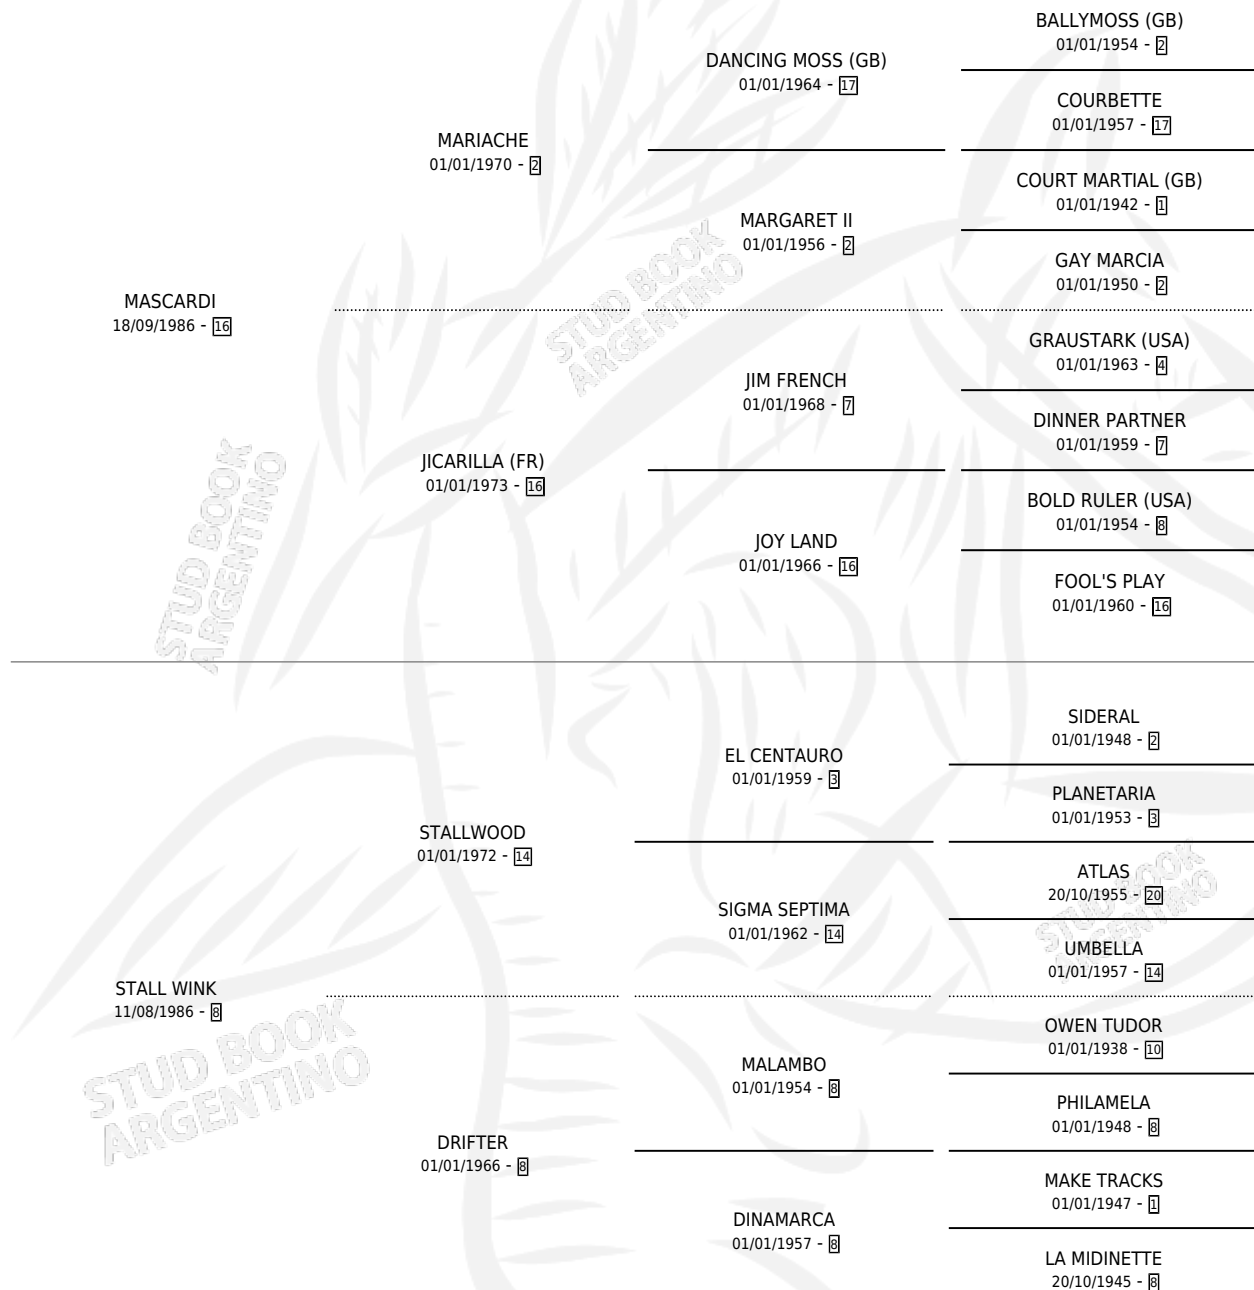

EL MARIMBERO

por MASCARDI y STALL WINK por STALLWOOD

Argentina · Macho · Zaino · SP · 07/08/1998
Familia 8-i · Volumen 36

ESTADO

TIPIFICACIÓN SANGUÍNEA	✓
TIPIFICACIÓN POR ADN	X
PASAPORTE	X
IDENTIFICACIÓN POR MICROCHIP	X
REPRODUCTOR	X

Lugar de nacimiento: Don Florentino
Criador: Haras Don Florentino S.A.

PEDIGREE

CAMPAÑA

Solo carreras oficiales de Argentina

POR EDAD

EDAD	CC	1°	2°	3°	4°	5°	NP	CLC	CLG	CLCG1	CLGG1	IMPORTE	GANANCIA / CC
3 AÑOS	5	0	2	1	0	1	1	0	0	0	0	\$2,703	\$541
4 AÑOS	2	0	1	0	0	1	0	0	0	0	0	\$900	\$450
5 AÑOS	2	1	1	0	0	0	0	0	0	0	0	\$6,450	\$3,225
TOTALES	9	1	4	1	0	2	1	0	0	0	0	\$10,053	\$1,117
%		11.1%	44.4%	11.1%	0.0%	22.2%	11.1%	0.0%	0.0%	0.0%	0.0%		