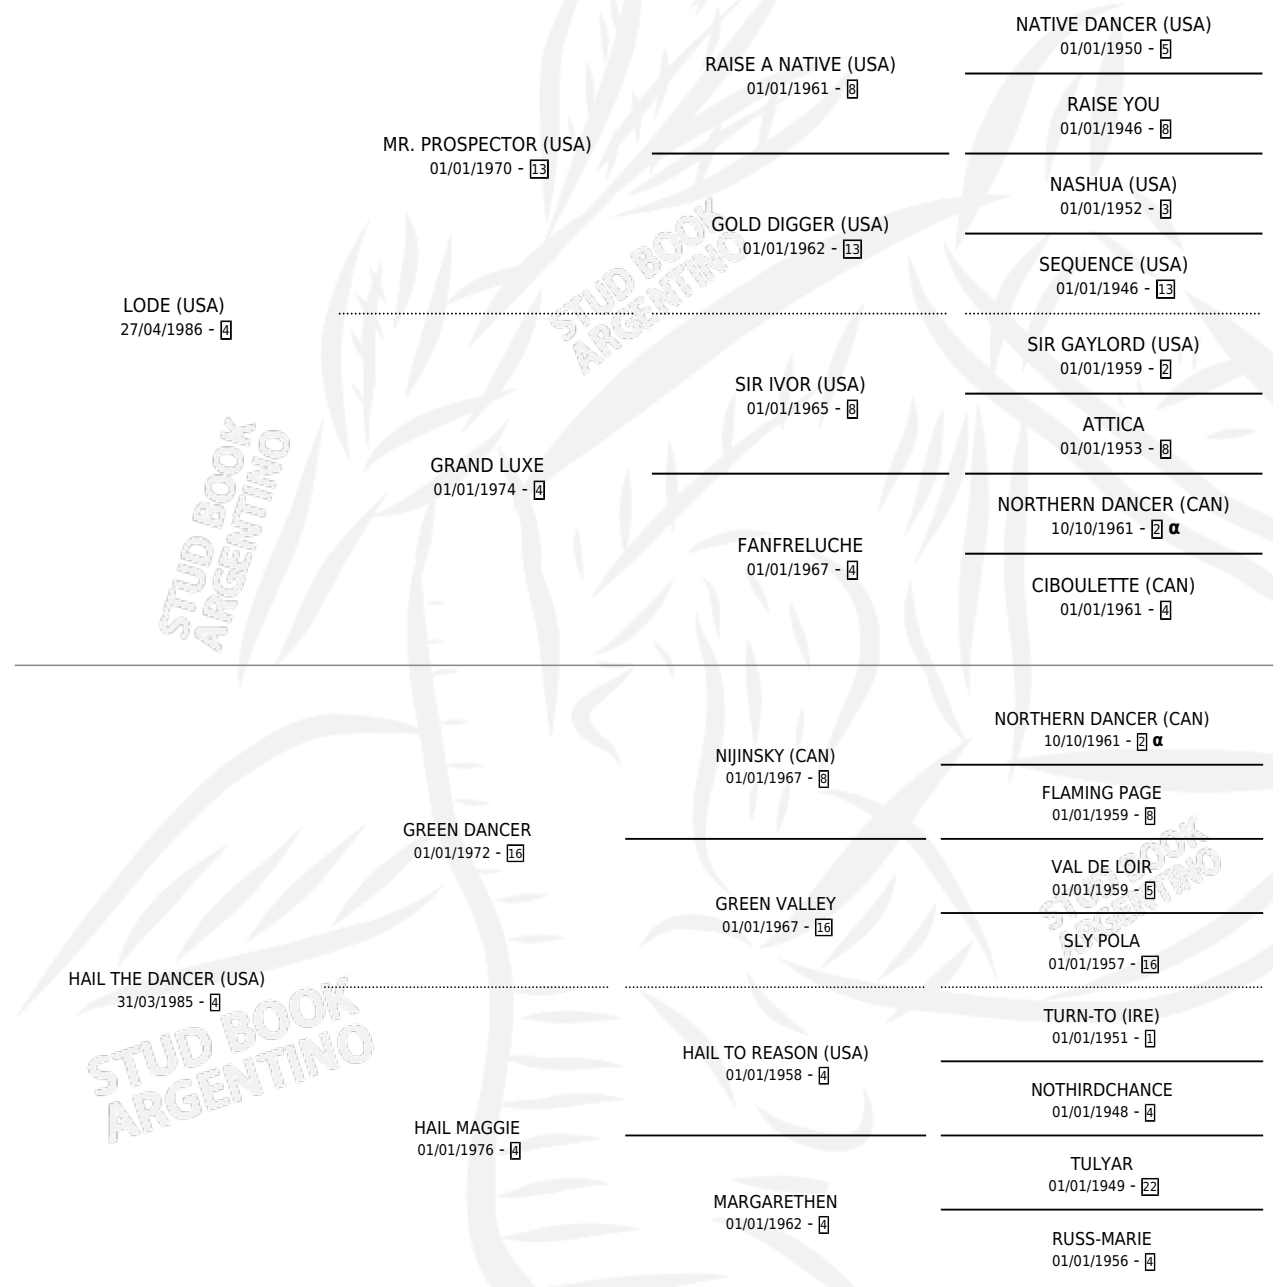

HASH BROWN

por **LODE (USA)** y **HAIL THE DANCER (USA)** por **GREEN DANCER**

Argentina · Macho · Alazan · SP · 08/10/1998
Familia 4-n · Volumen 36

ESTADO

TIPIFICACIÓN SANGUÍNEA	✓
TIPIFICACIÓN POR ADN	X
PASAPORTE	X
IDENTIFICACIÓN POR MICROCHIP	X
REPRODUCTOR	X

Lugar de nacimiento: Santa Maria De Araras
Criador: Santa Maria De Araras

PEDIGREE

INBREEDING : α

EXPORTACIÓN / IMPORTACIÓN

FECHA	MOVIMIENTO	PAÍS
16/04/2002	EXPORTADO	PANAMA

~

CAMPAÑA

Solo carreras oficiales de Argentina