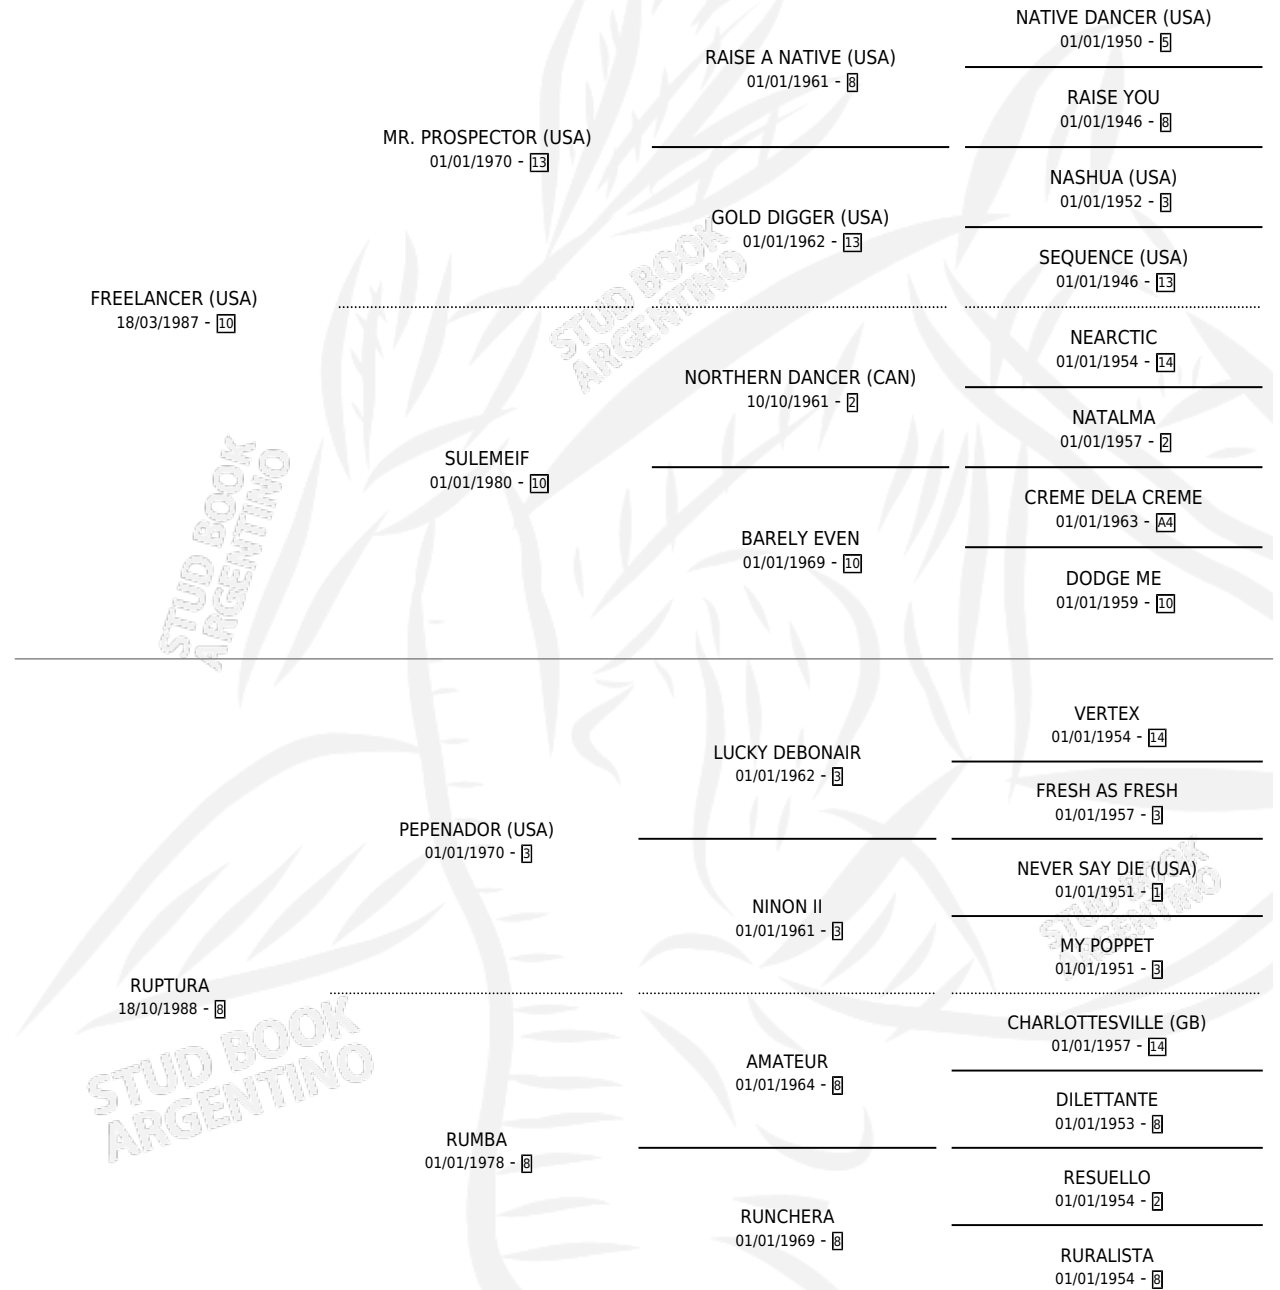

FREE ROCKY

por FREELANCER (USA) y RUPTURA por PEPENADOR (USA)

Argentina · Macho · Zaino · SP · 01/10/1998
Familia 8-c · Volumen 36

ESTADO

TIPIFICACIÓN SANGUÍNEA	✓
TIPIFICACIÓN POR ADN	X
PASAPORTE	X
IDENTIFICACIÓN POR MICROCHIP	X
REPRODUCTOR	X

Lugar de nacimiento: Santa Ana
Criador: Sin dato

PEDIGREE

CAMPAÑA

Solo carreras oficiales de Argentina

POR EDAD

EDAD	CC	1°	2°	3°	4°	5°	NP	CLC	CLG	CLCG1	CLGG1	IMPORTE	GANANCIA / CC
3 AÑOS	2	0	0	1	0	0	1	0	0	0	0	\$840	\$420
4 AÑOS	3	0	1	1	1	0	0	0	0	0	0	\$2,071	\$690
5 AÑOS	4	1	0	1	1	0	1	0	0	0	0	\$6,510	\$1,628
6 AÑOS	1	0	1	0	0	0	0	0	0	0	0	\$1,260	\$1,260
TOTALES	10	1	2	3	2	0	2	0	0	0	0	\$10,681	\$1,068
%		10.0%	20.0%	30.0%	20.0%	0.0%	20.0%	0.0%	0.0%	0.0%	0.0%		