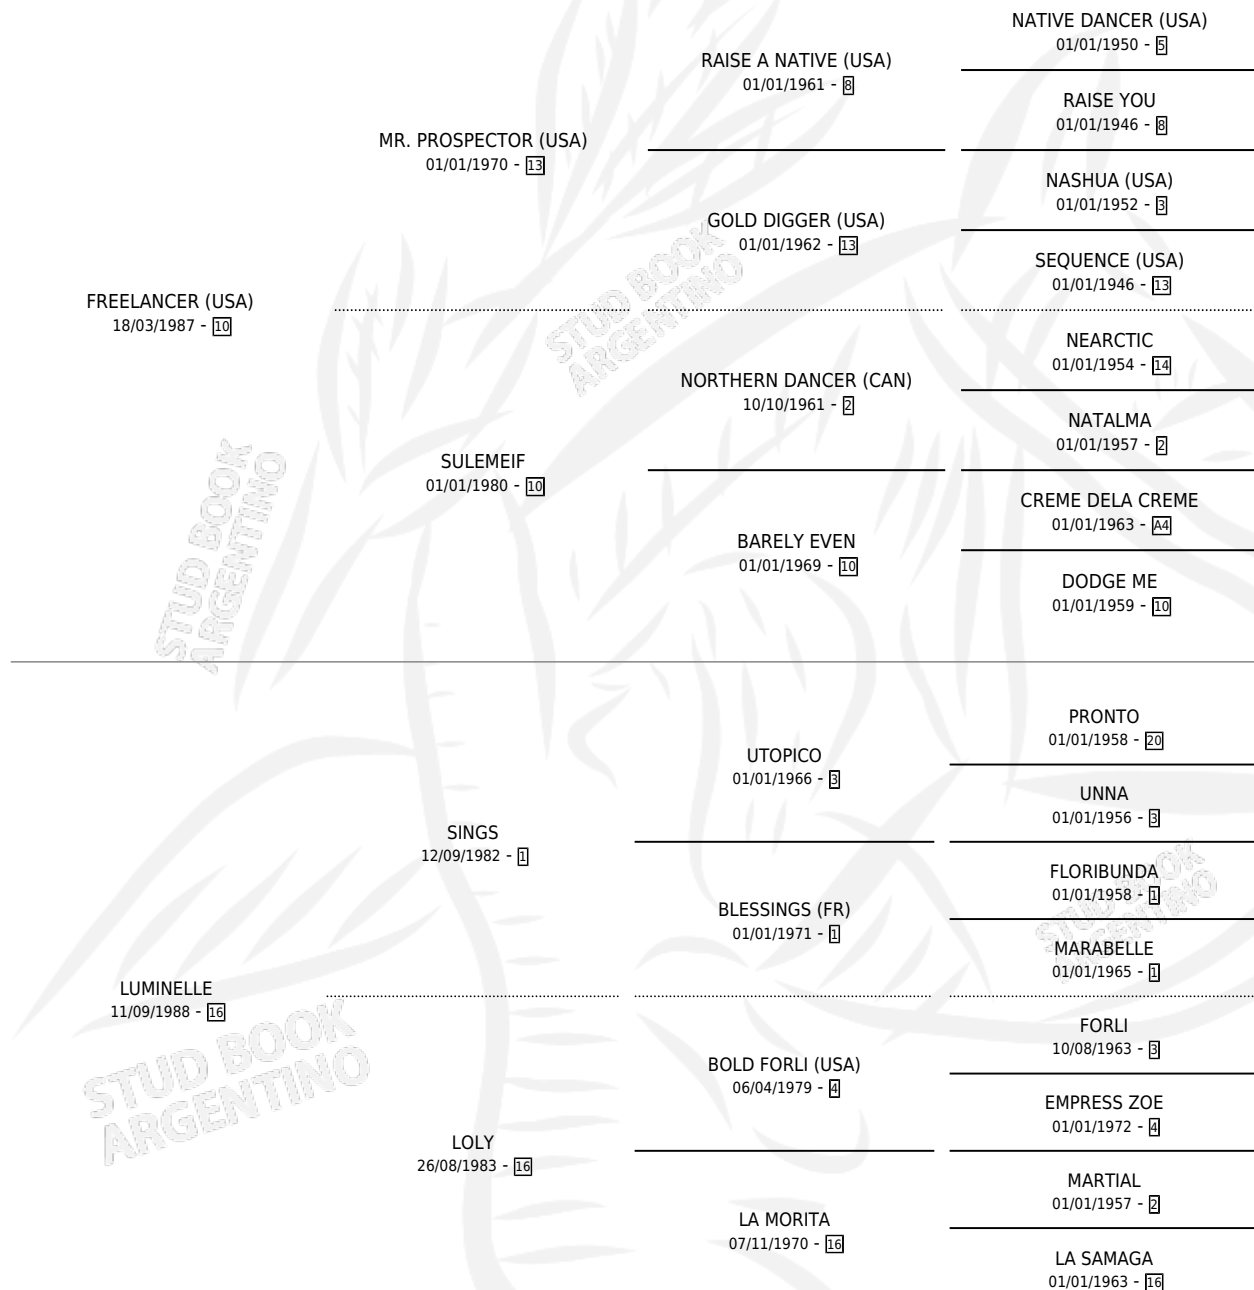

Lugar de nacimiento: Santa Ana

Criador: Iguacel Manuel Rodolfo, Iguacel Antonio Carlos y Iguacel Miguel Alfredo

~

HIJOS

	MACHOS	HEMBRAS
3 NACIERON	2	1
SIN ACTUACIONES		

PEDIGREE

CAMPAÑA

Solo carreras oficiales de Argentina