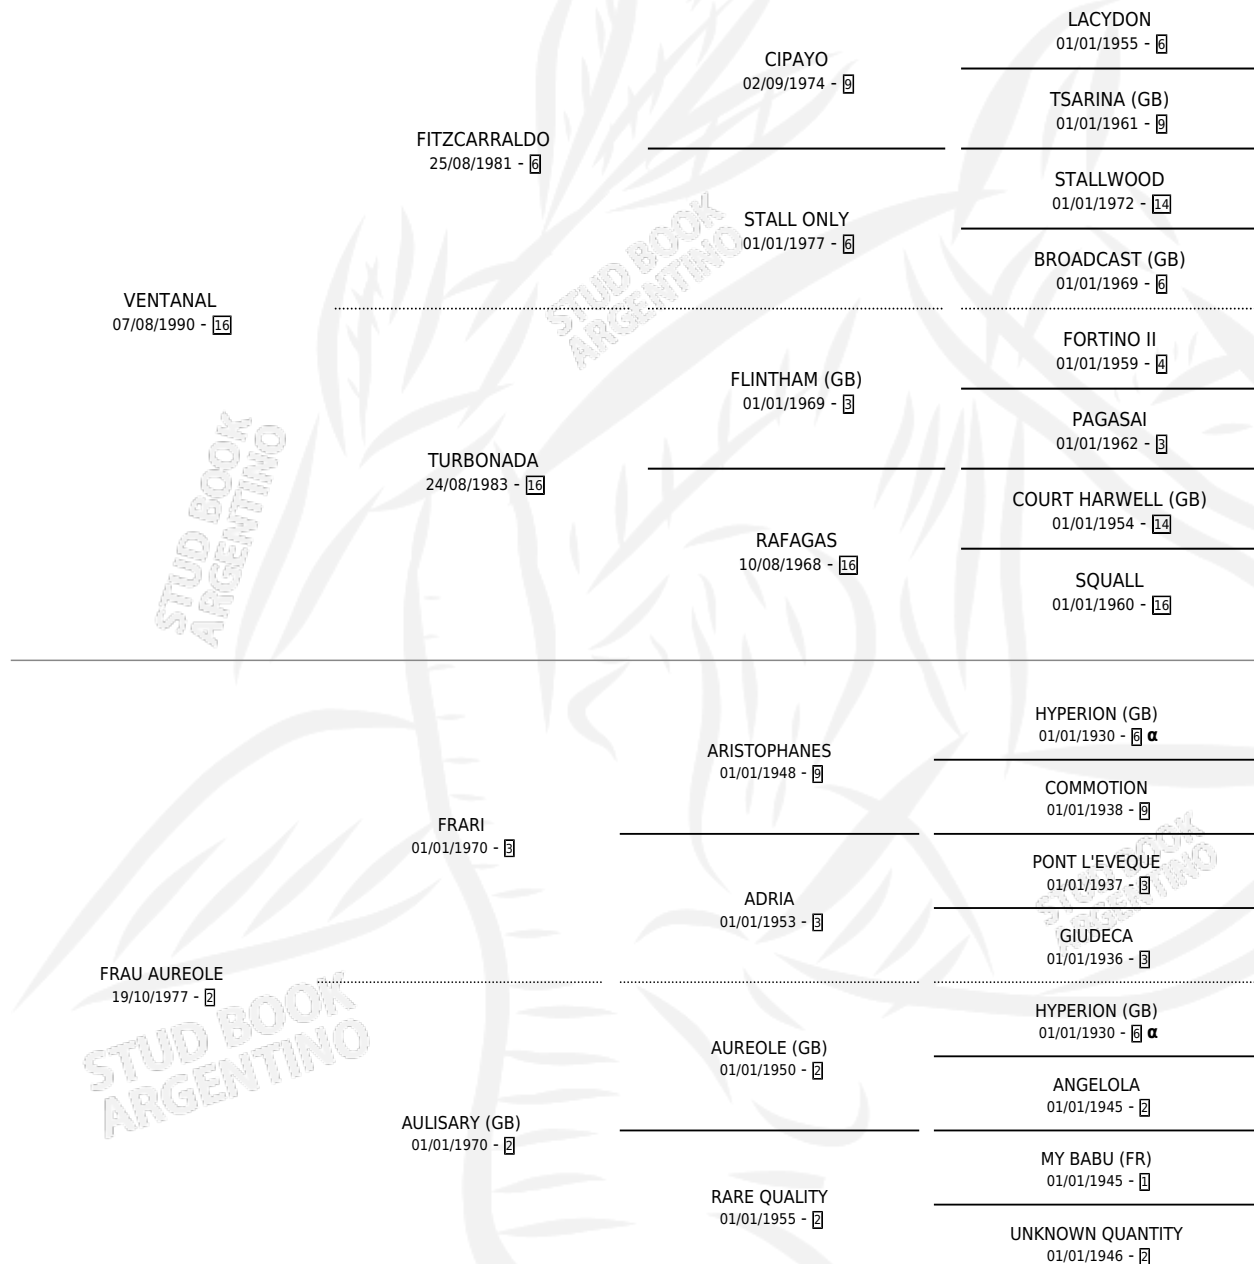

# VEROLE VIVAZ

por VENTANAL y FRAU AUREOLE por FRARI

Argentina · Macho · Zaino · SP · 05/10/1998  
Familia 2-g · Volumen 36

## ESTADO

TIPIFICACIÓN SANGUÍNEA	X
TIPIFICACIÓN POR ADN	X
PASAPORTE	X
IDENTIFICACIÓN POR MICROCHIP	X
REPRODUCTOR	X

**Lugar de nacimiento:** San Rafael del Reparo

**Criador:** Sin dato

## PEDIGREE

INBREEDING :  $\alpha$