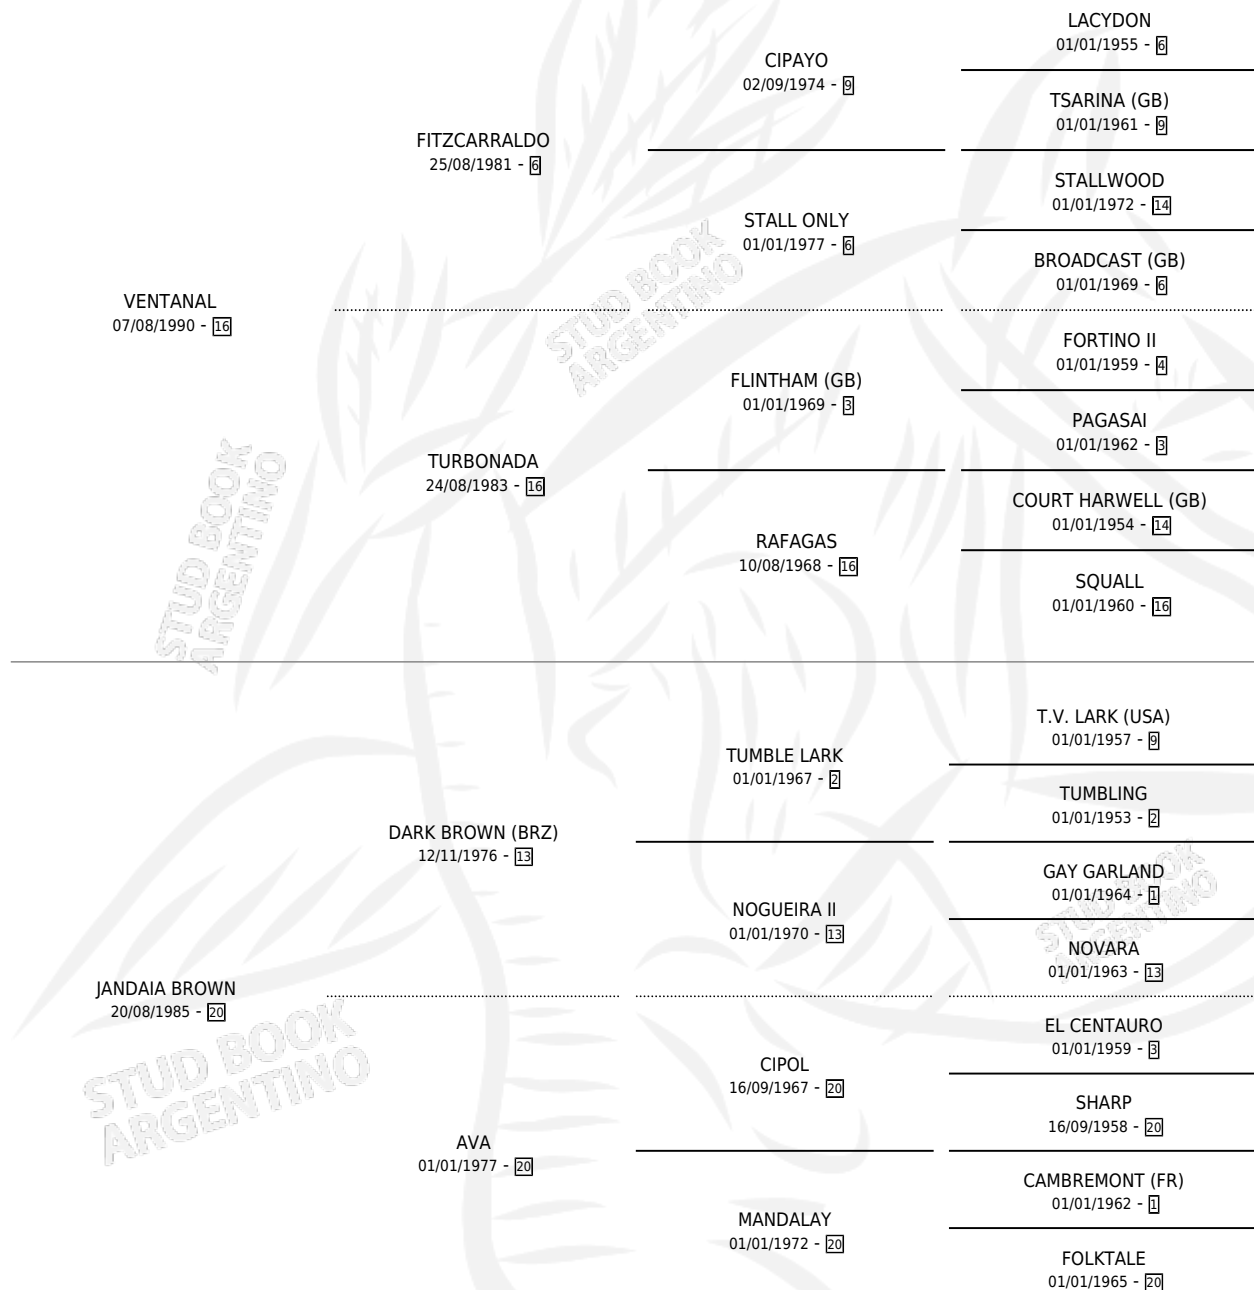

VENDAVAL MARRON

por VENTANAL y JANDAIA BROWN por DARK BROWN (BRZ)

Argentina · Macho · Zaino Colorado · SP · 09/10/1998
Familia 20-d · Volumen 36

ESTADO

TIPIFICACIÓN SANGUÍNEA	X
TIPIFICACIÓN POR ADN	X
PASAPORTE	X
IDENTIFICACIÓN POR MICROCHIP	X
REPRODUCTOR	X

Lugar de nacimiento: San Rafael del Reparo
Criador: Sin dato

PEDIGREE

CAMPAÑA

Solo carreras oficiales de Argentina

POR EDAD

EDAD	CC	1°	2°	3°	4°	5°	NP	CLC	CLG	CLCG1	CLGG1	IMPORTE	GANANCIA / CC
2 AÑOS	7	0	0	0	2	1	4	1	0	0	0	\$815	\$116
3 AÑOS	8	0	0	1	0	1	6	0	0	0	0	\$588	\$74
TOTALES	15	0	0	1	2	2	10	1	0	0	0	\$1,403	\$94
%		0.0%	0.0%	6.7%	13.3%	13.3%	66.7%	6.7%	0.0%	0.0%	0.0%		

Placés en La Plata en 15 carreras disputadas.

POR DISTANCIA

HIPODROMO	CC	1°	2°	3°	4°	5°	NP	CLC	CLG	CLCG1	CLGG1	IMPORTE
PALERMO	8	0	0	0	1	2	5	0	0	0	0	\$275
1000 MTS	7	0	0	0	1	1	5	0	0	0	0	\$275
1200 MTS	1	0	0	0	0	1	0	0	0	0	0	\$0
LA PLATA	3	0	0	1	1	0	1	0	0	0	0	\$1,128
1100 MTS	2	0	0	1	0	0	1	0	0	0	0	\$588
1200 MTS	1	0	0	0	1	0	0	0	0	0	0	\$540
SAN ISIDRO	4	0	0	0	0	0	4	1	0	0	0	\$0
1200 MTS	2	0	0	0	0	0	2	0	0	0	0	\$0
1000 MTS	2	0	0	0	0	0	2	1	0	0	0	\$0