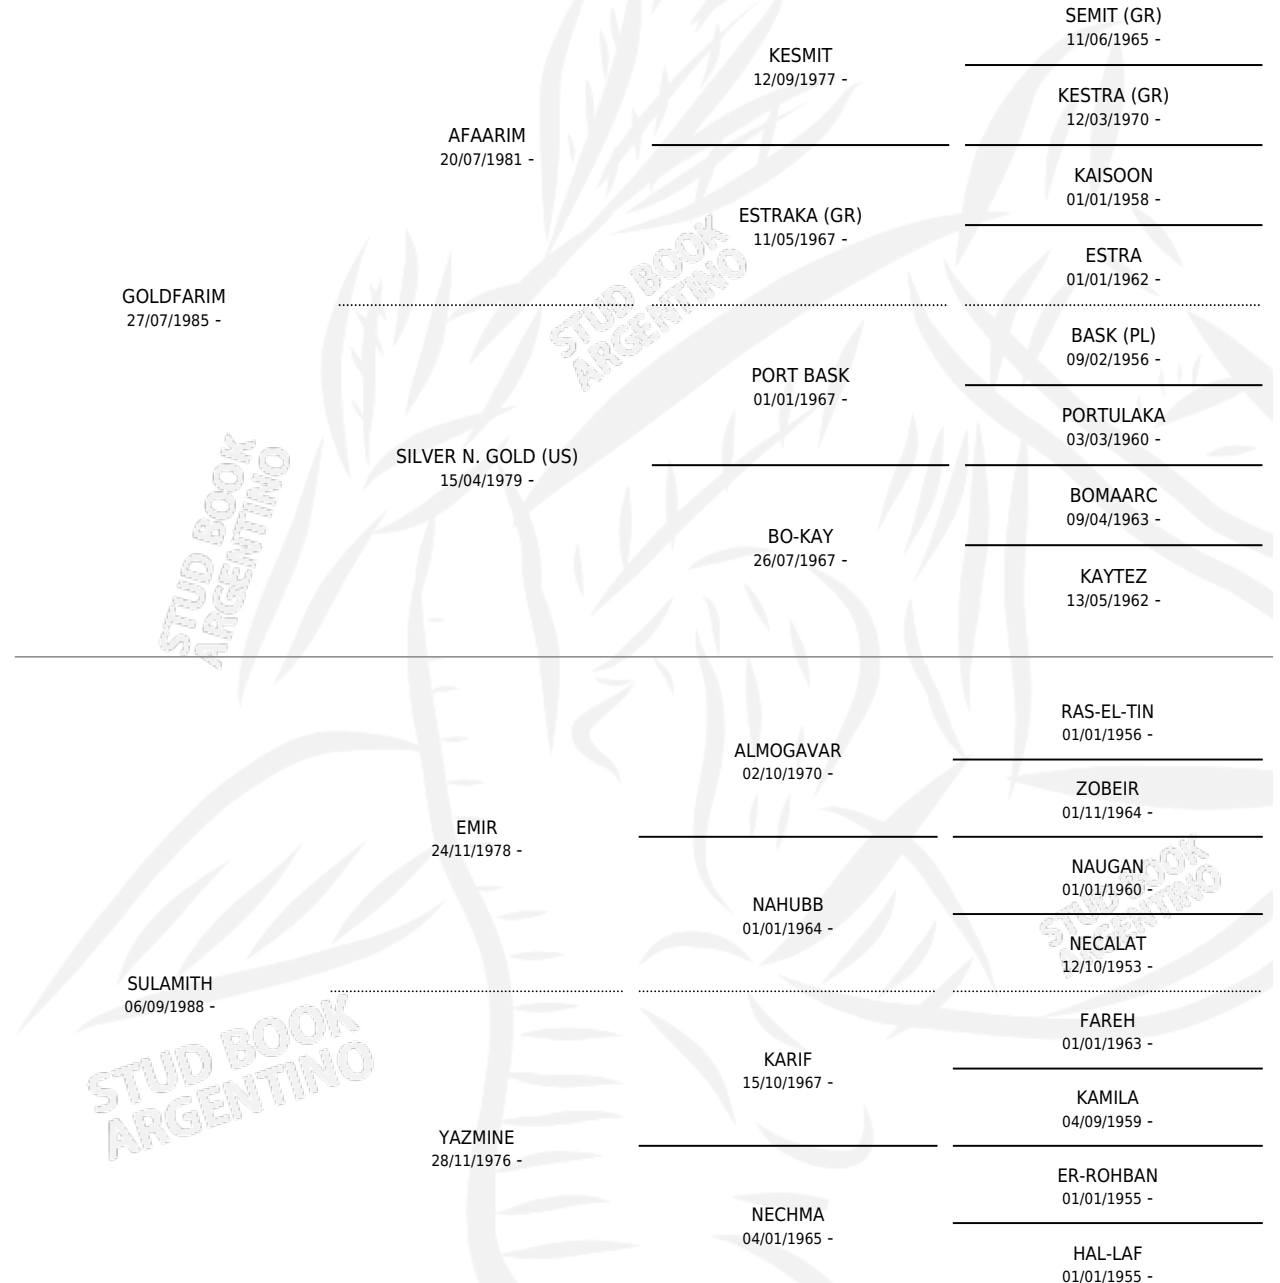

MC PENELOPE

por **GOLDFARIM** y **SULAMITH** por **EMIR**

Argentina · Hembra · Alazan · AP · 02/10/1998
Familia · Volumen 36

ESTADO

TIPIFICACIÓN SANGUÍNEA	X
TIPIFICACIÓN POR ADN	X
PASAPORTE	X
IDENTIFICACIÓN POR MICROCHIP	X
REPRODUCTOR	X

Lugar de nacimiento: Albaicin

Criador: Sin dato

PEDIGREE

MC PENELOPE

Datos oficiales del Stud Book Argentino

Documento generado el 02/05/2026

studbook.org.ar