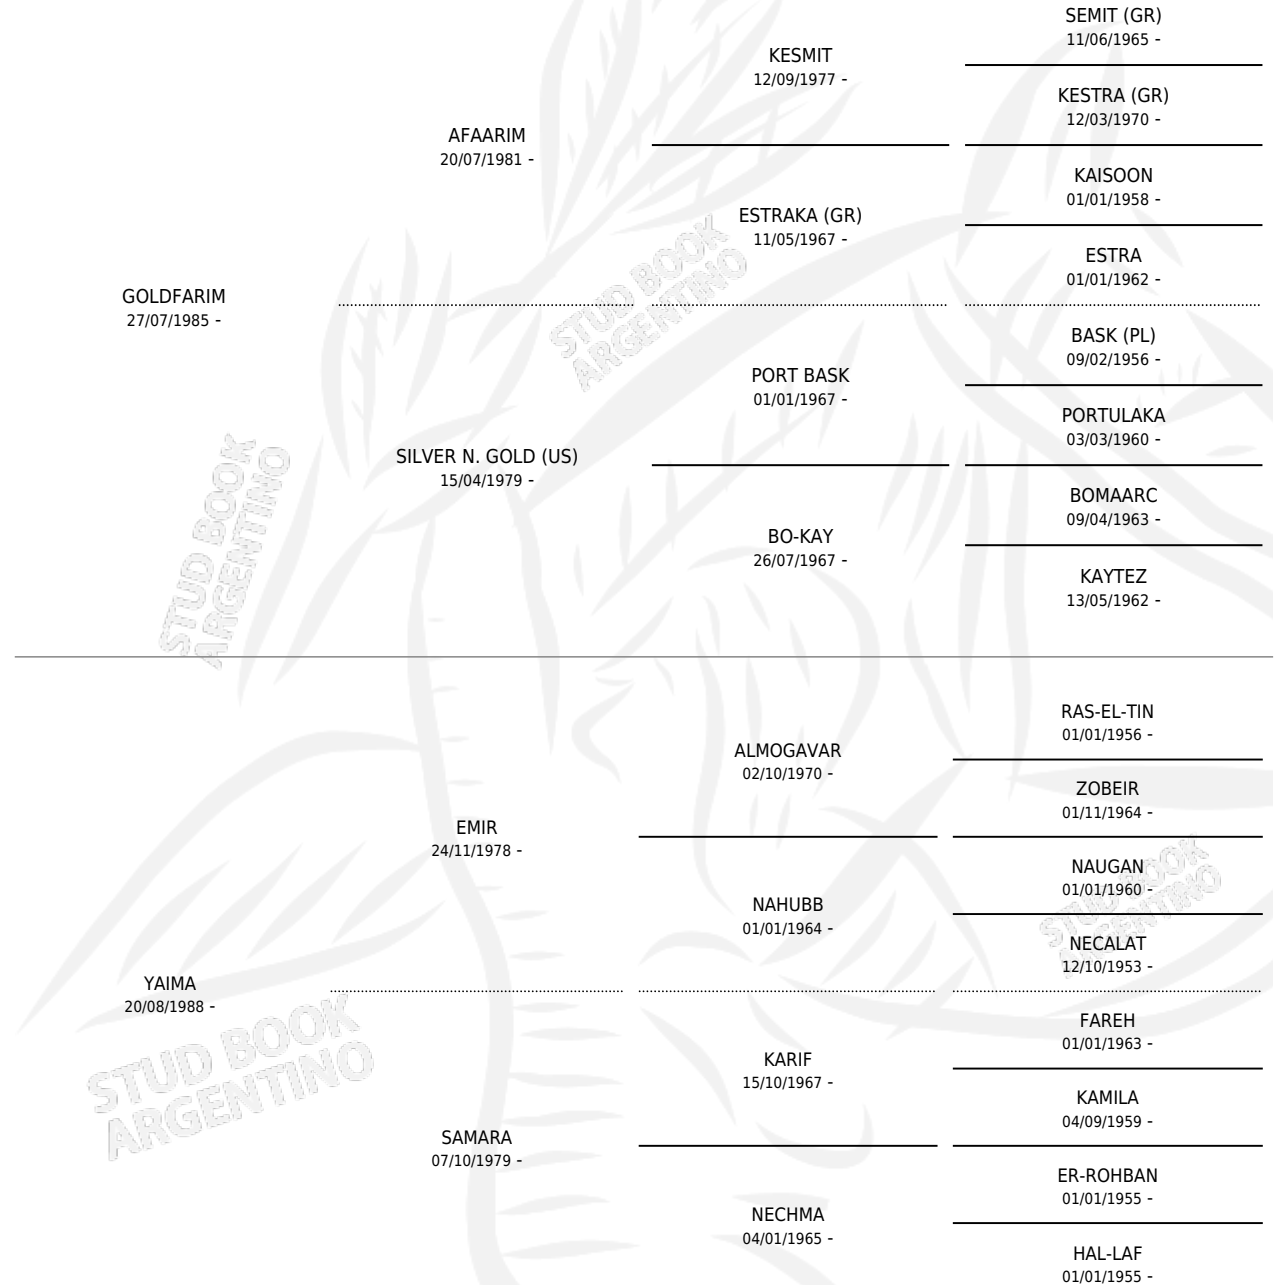

MC ROCINANTE

por GOLDFARIM y YAIMA por EMIR

Argentina · Macho · Tordillo · AP · 08/09/1998
Familia · Volumen 36

ESTADO

TIPIFICACIÓN SANGUÍNEA	X
TIPIFICACIÓN POR ADN	X
PASAPORTE	X
IDENTIFICACIÓN POR MICROCHIP	X
REPRODUCTOR	X

Lugar de nacimiento: Albaicin

Criador: Sin dato

PEDIGREE

MC ROCINANTE

Datos oficiales del Stud Book Argentino

Documento generado el 06/05/2026

studbook.org.ar