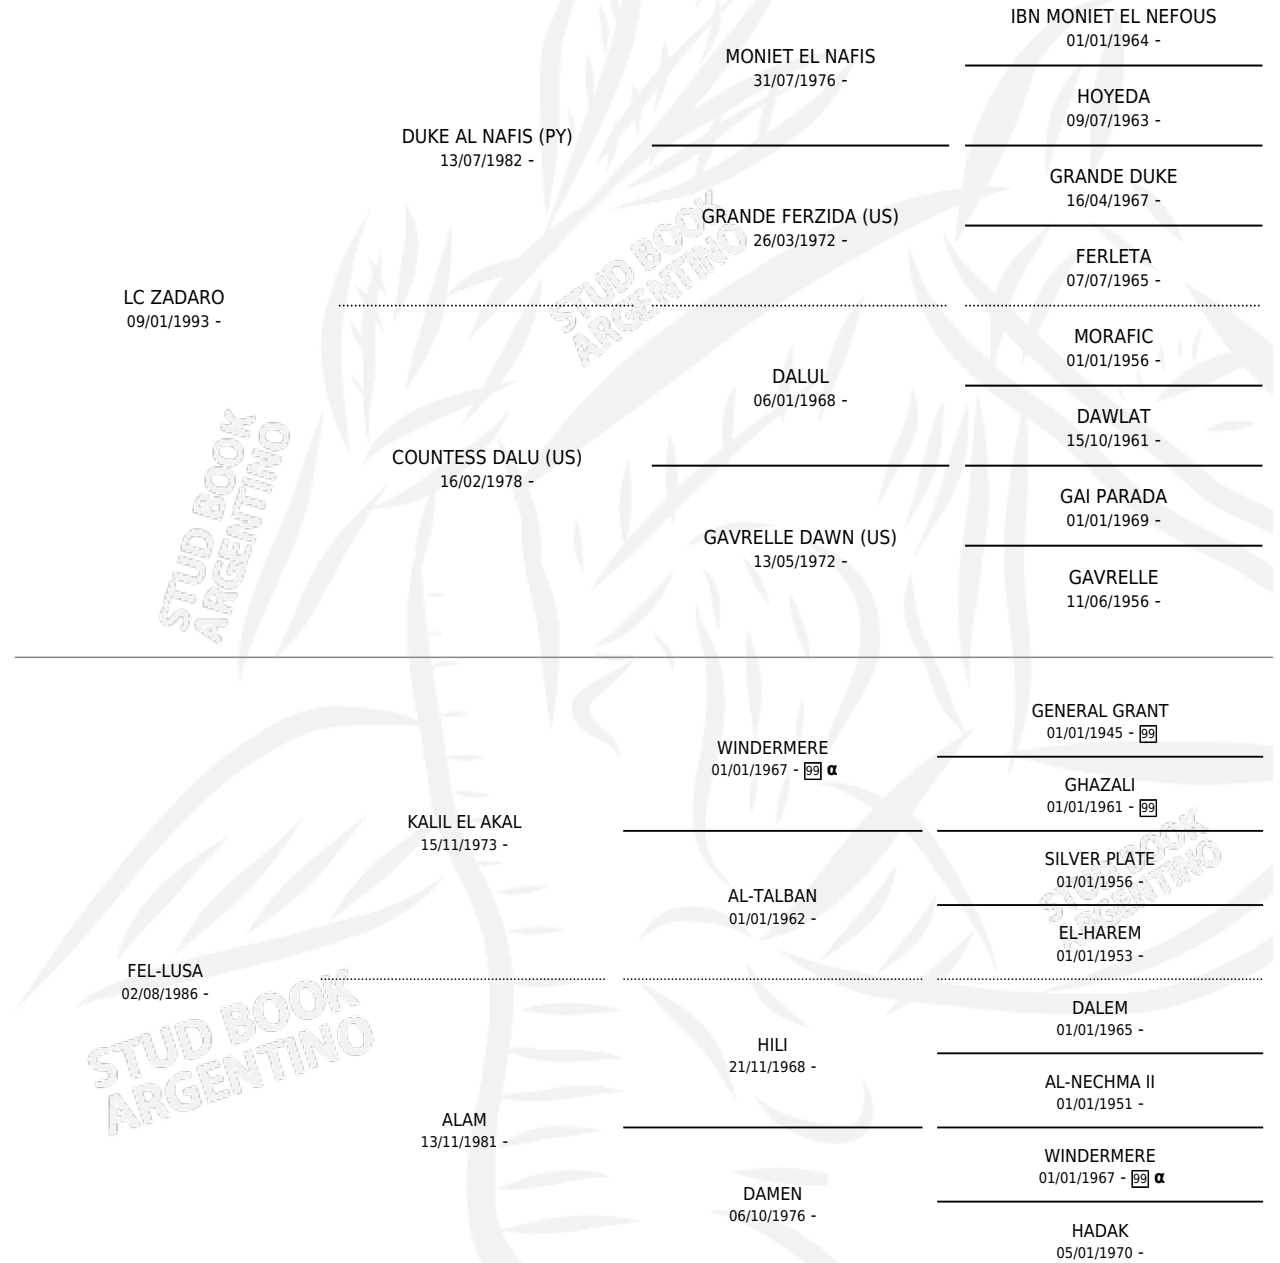

CC TUXEDO

por LC ZADARO y FEL-LUSA por KALIL EL AKAL

Argentina · Macho · Tordillo · AP · 18/10/1998
Familia · Volumen 36

ESTADO

TIPIFICACIÓN SANGUÍNEA	X
TIPIFICACIÓN POR ADN	X
PASAPORTE	X
IDENTIFICACIÓN POR MICROCHIP	X
REPRODUCTOR	X

Lugar de nacimiento: Albaicin

Criador: Sin dato

PEDIGREE

INBREEDING : α

CC TUXEDO

Datos oficiales del Stud Book Argentino

Documento generado el 10/05/2026

studbook.org.ar