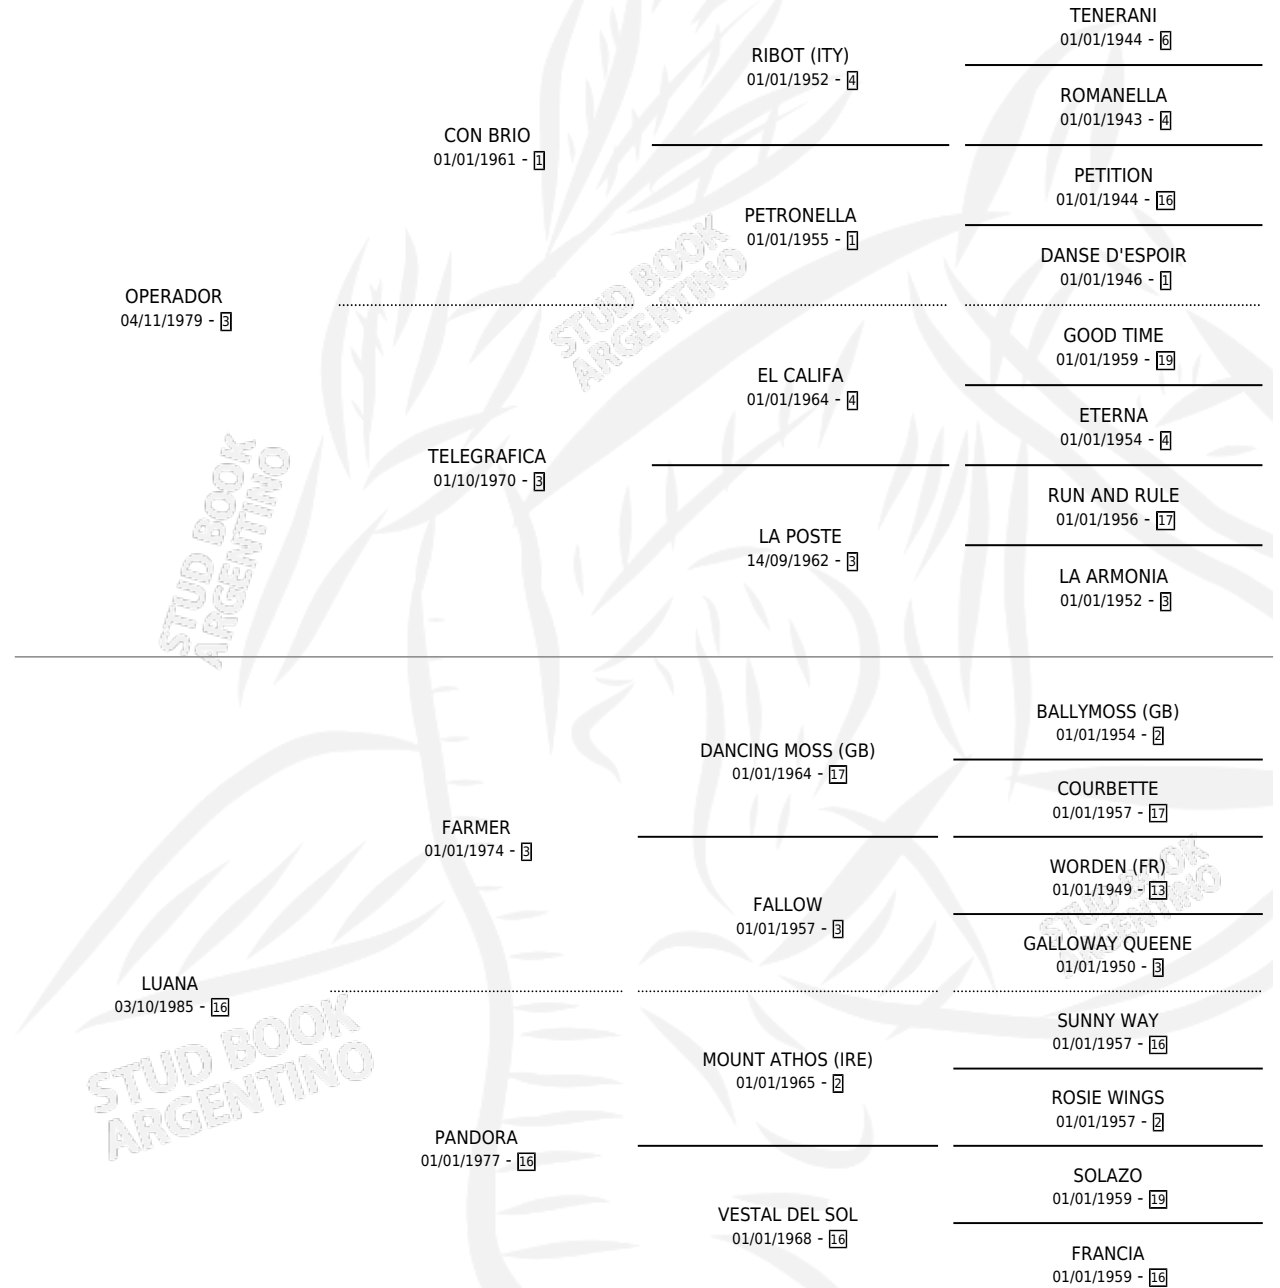

LUCHI NAVIDEÑA

por OPERADOR y LUANA por FARMER

Argentina · Hembra · Alazan · SP · 28/10/1996
Familia 16-e · Volumen 36

ESTADO

TIPIFICACIÓN SANGUÍNEA	X
TIPIFICACIÓN POR ADN	X
PASAPORTE	X
IDENTIFICACIÓN POR MICROCHIP	X
REPRODUCTOR	X

Lugar de nacimiento: La Navidad

Criador: Sin dato

PEDIGREE

LUCHI NAVIDEÑA

Datos oficiales del Stud Book Argentino

Documento generado el 03/05/2026

studbook.org.ar