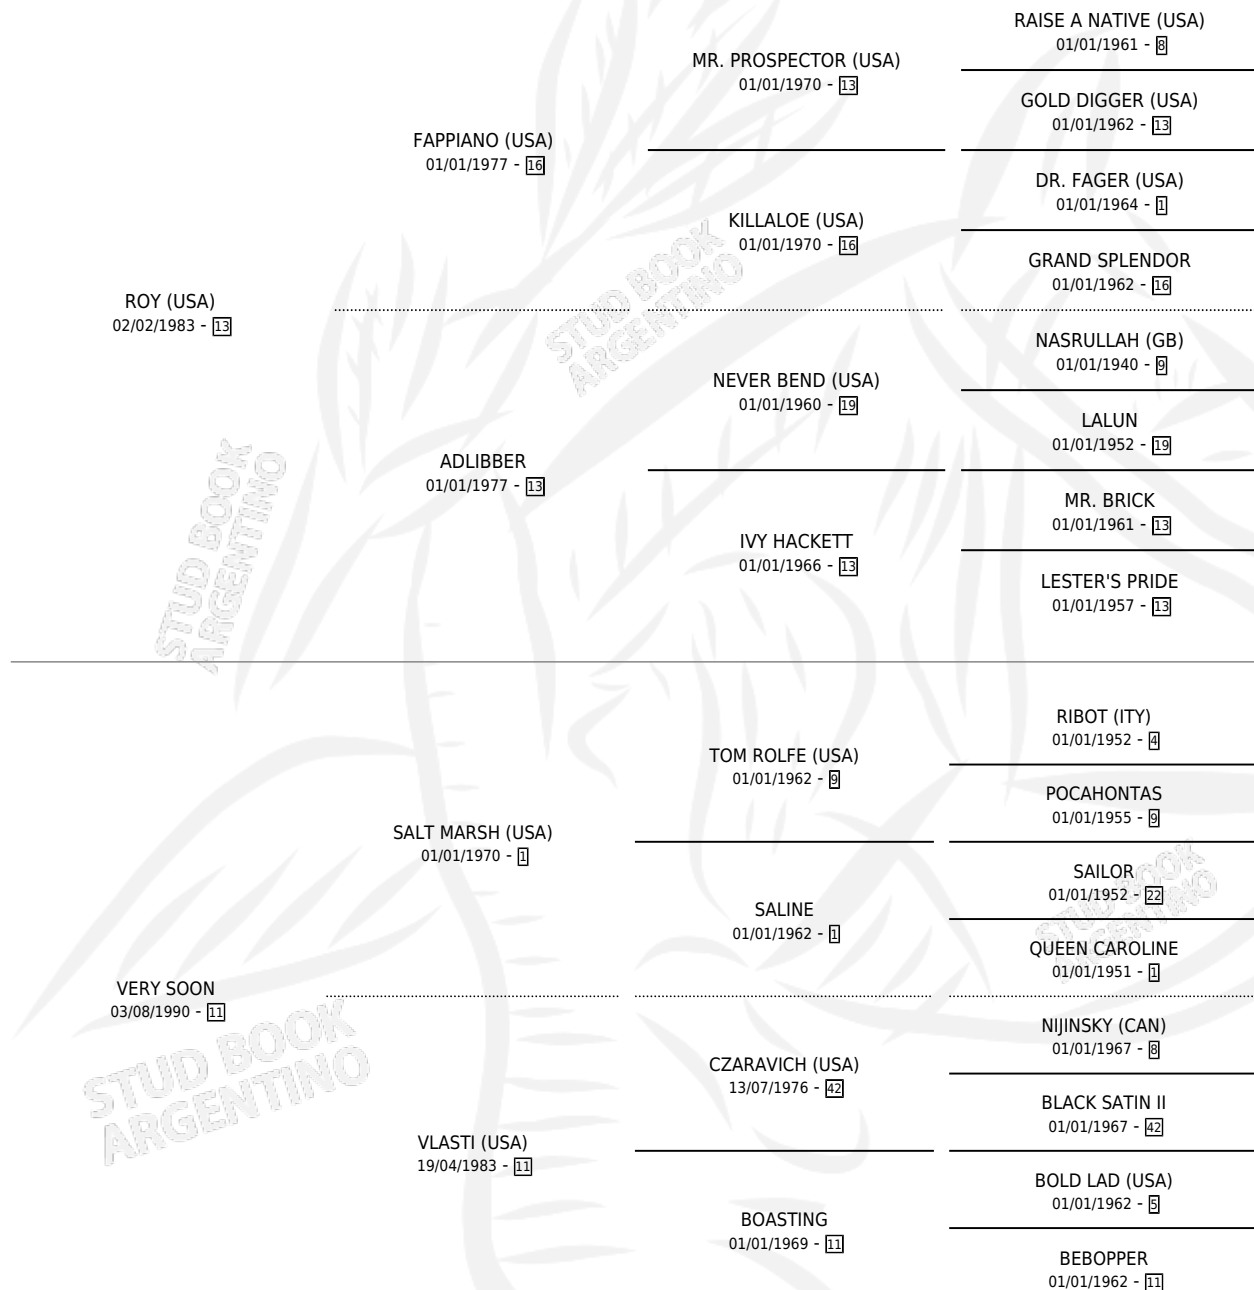

EL ROYLERO

por **ROY (USA)** y **VERY SOON** por **SALT MARSH (USA)**

Argentina · Macho · Zaino · SP · 10/10/1998
Familia 11-g · Volumen 36

ESTADO

TIPIFICACIÓN SANGUÍNEA	✓
TIPIFICACIÓN POR ADN	✓
PASAPORTE	X
IDENTIFICACIÓN POR MICROCHIP	X
REPRODUCTOR	✓

Lugar de nacimiento: Cumeneyen

Criador: Cumeneyen

~

HIJOS

	MACHOS	HEMBRAS
28 NACIERON	10	18
6 CORRIERON	2	4

SIN ACTUACIONES

PEDIGREE