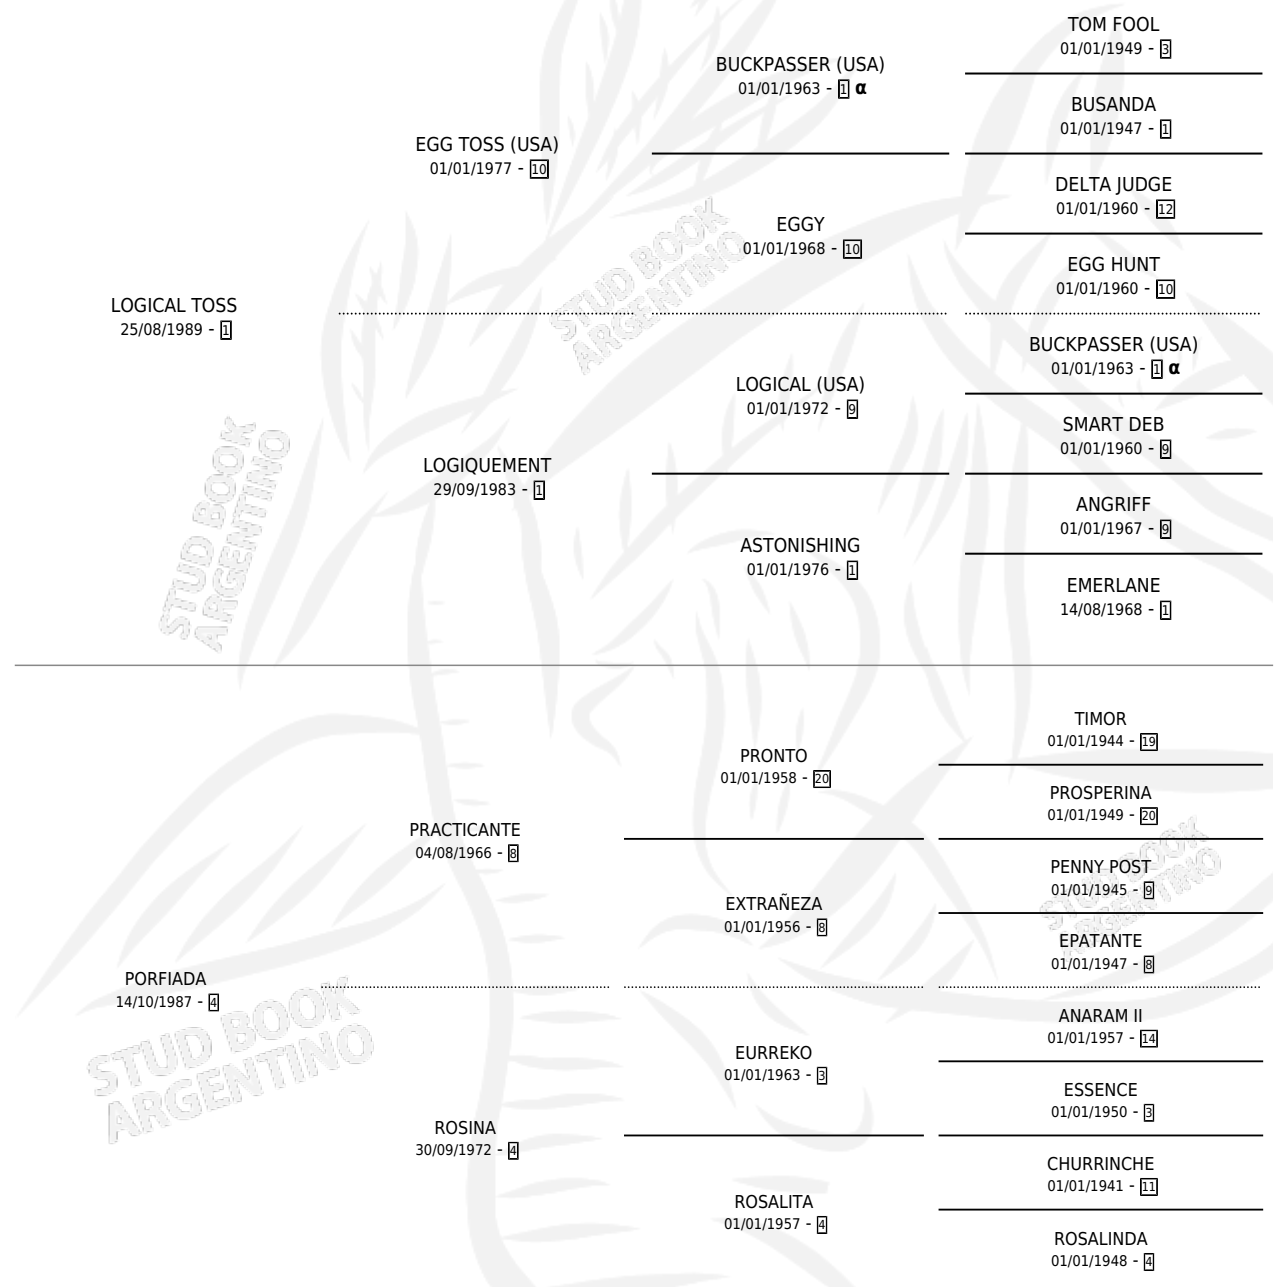

Lugar de nacimiento: Harvey

Criador: Sin dato

PEDIGREE

INBREEDING : α

CAMPAÑA

Solo carreras oficiales de Argentina

POR EDAD

EDAD	CC	1°	2°	3°	4°	5°	NP	CLC	CLG	CLCG1	CLGG1	IMPORTE	GANANCIA / CC
4 AÑOS	4	0	0	0	0	0	4	0	0	0	0	\$0	\$0
5 AÑOS	8	0	0	0	1	0	7	0	0	0	0	\$525	\$66
6 AÑOS	8	0	0	0	0	0	8	0	0	0	0	\$0	\$0
TOTALES	20	0	0	0	1	0	19	0	0	0	0	\$525	\$26
%		0.0%	0.0%	0.0%	5.0%	0.0%	95.0%	0.0%	0.0%	0.0%	0.0%		