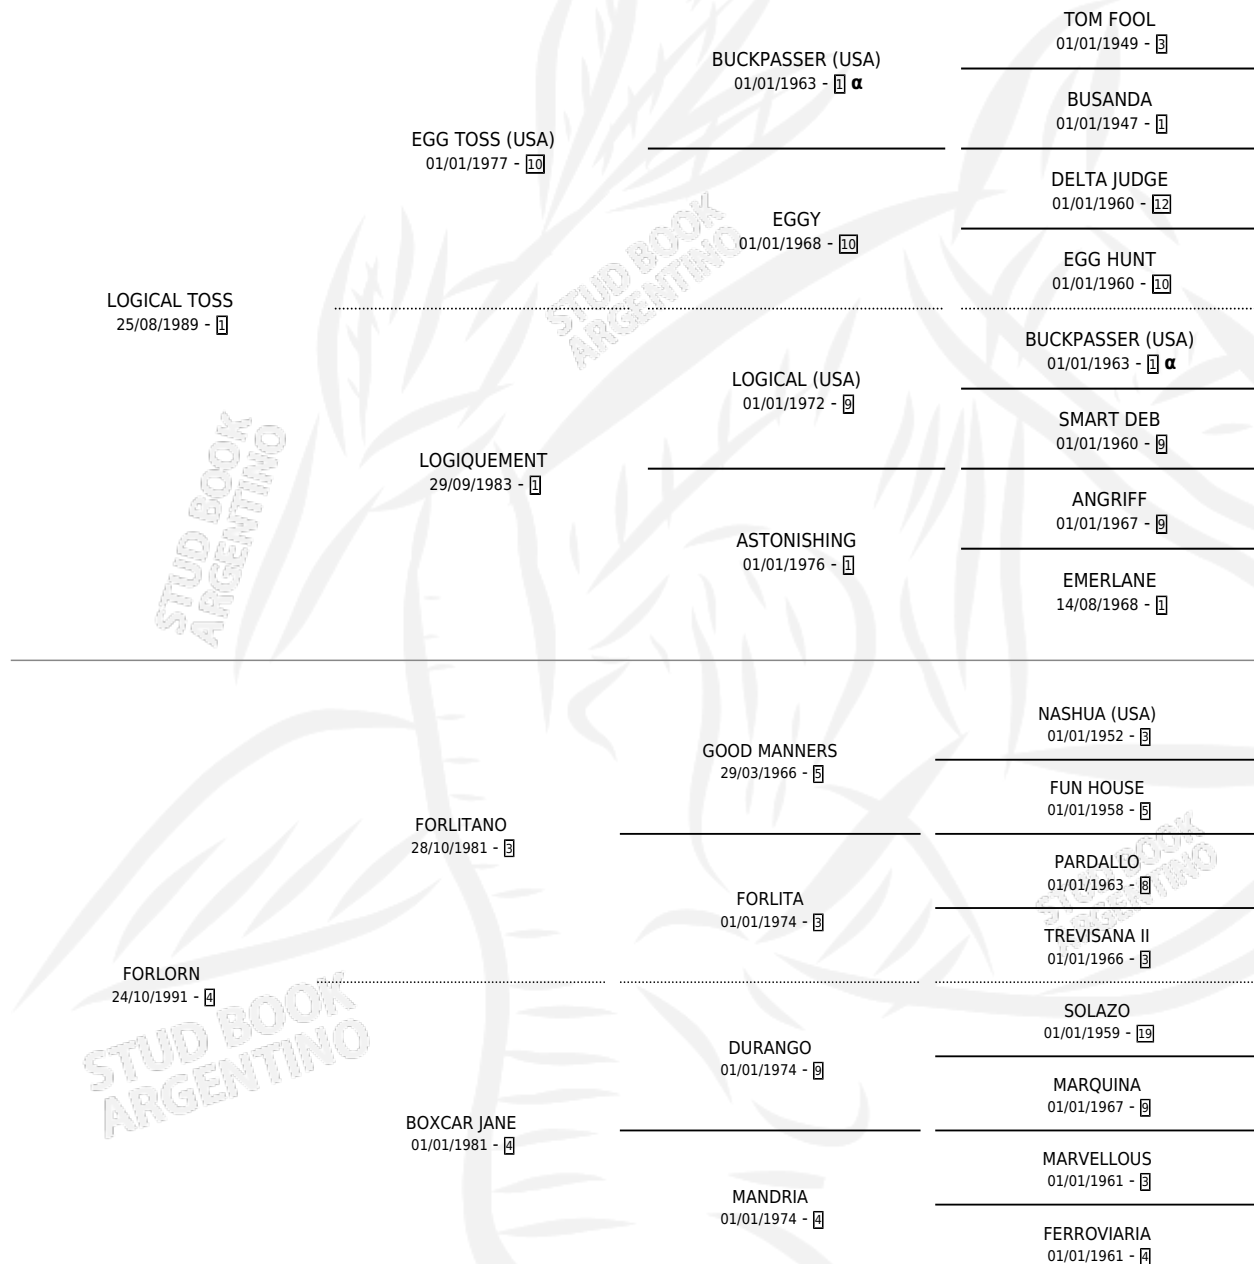

BOB TOSS

por LOGICAL TOSS y FORLORN por FORLITANO

Argentina · Macho · Zaino · SP · 09/10/1998
Familia 4-n · Volumen 36

ESTADO

TIPIFICACIÓN SANGUÍNEA	X
TIPIFICACIÓN POR ADN	X
PASAPORTE	X
IDENTIFICACIÓN POR MICROCHIP	X
REPRODUCTOR	X

Lugar de nacimiento: Harvey
Criador: James Lorena

PEDIGREE

INBREEDING : α

BOB TOSS

Datos oficiales del Stud Book Argentino

Documento generado el 02/05/2026

studbook.org.ar