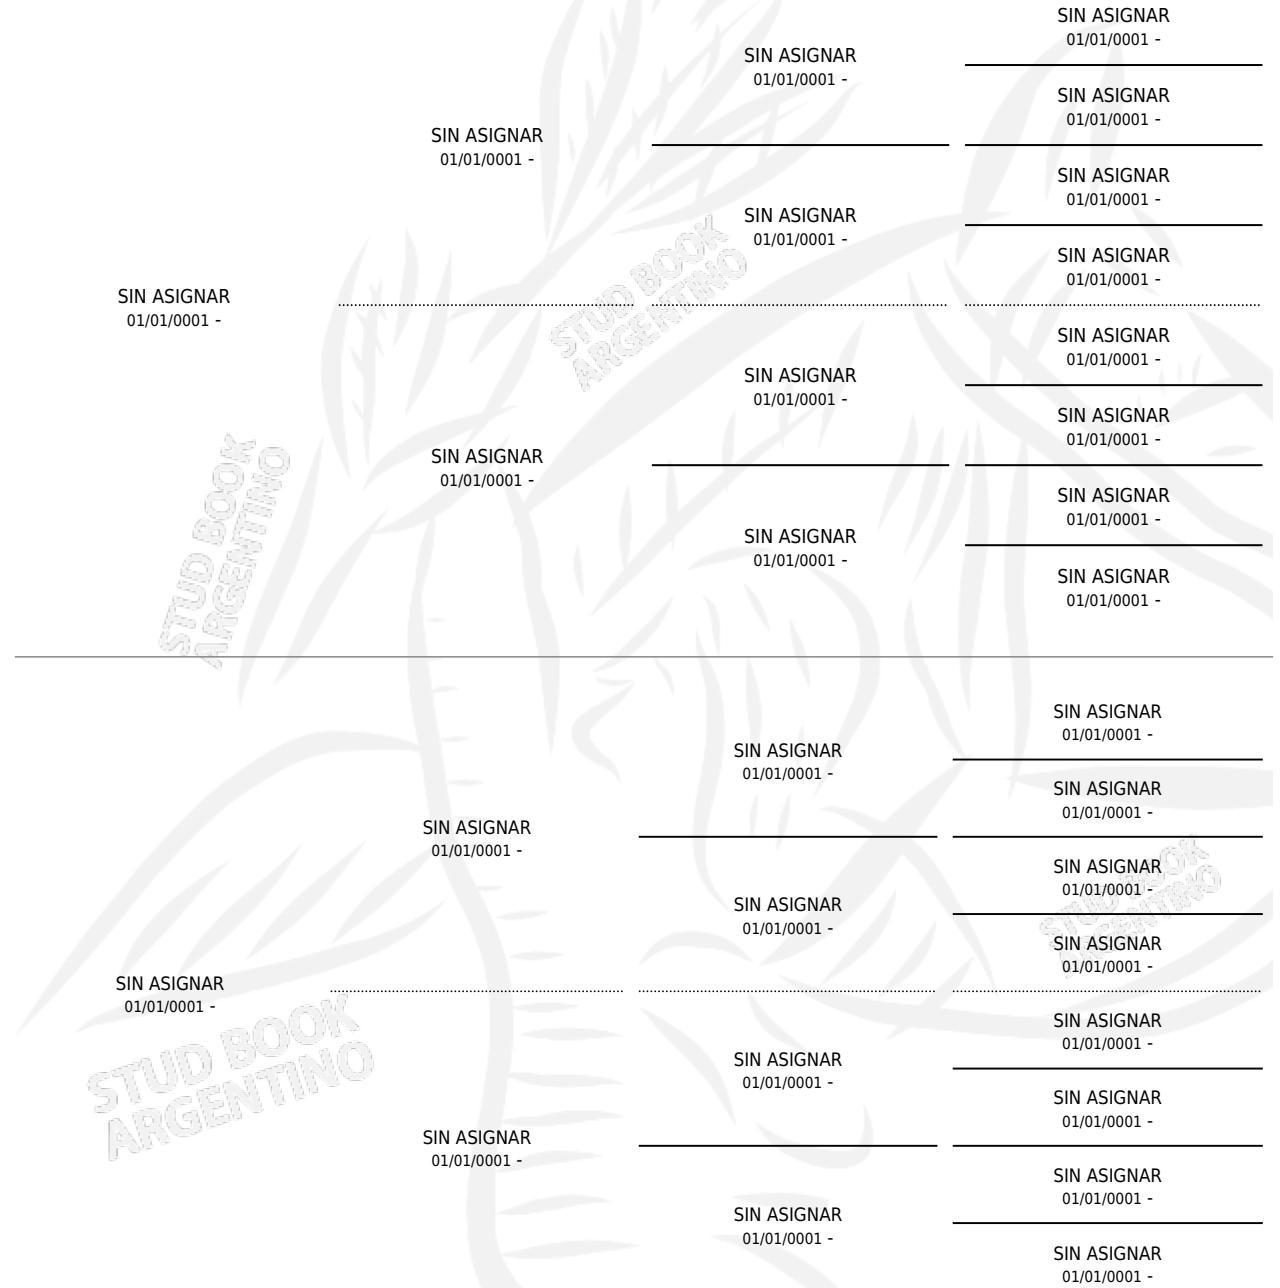

EL DUQUE

por SIN ASIGNAR y SIN ASIGNAR por SIN ASIGNAR

Argentina · Macho · Alazan Tostado · SP · 01/01/1973
Familia · Volumen 28

ESTADO

TIPIFICACIÓN SANGUÍNEA	X
TIPIFICACIÓN POR ADN	X
PASAPORTE	X
IDENTIFICACIÓN POR MICROCHIP	X
REPRODUCTOR	X

Lugar de nacimiento: Campo particular

Criador: Sin dato

PEDIGREE

CAMPAÑA

Solo carreras oficiales de Argentina

POR EDAD

EDAD	CC	1°	2°	3°	4°	5°	NP	CLC	CLG	CLCG1	CLGG1	IMPORTE	GANANCIA / CC
6 AÑOS	2	0	0	1	0	1	0	0	0	0	0	\$0	\$0
TOTALES	2	0	0	1	0	1	0	0	0	0	0	\$0	\$0
%		0.0%	0.0%	50.0%	0.0%	50.0%	0.0%	0.0%	0.0%	0.0%	0.0%		